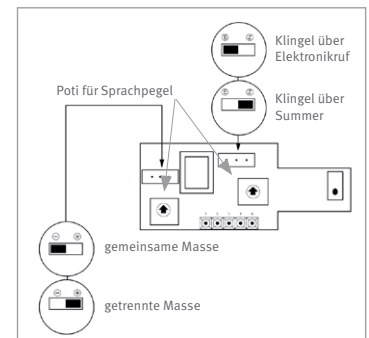

HT8039

– Universaltelefon: kompatibel zu fast allen 4-Draht Gegensprechanlagen

Maße: 86 x 228 x 55 mm

Artikel-Nr.	Bezeichnung	EUR/St.
800668	8039 Universaltelefon	56,55 €

Unverbindliche Preisempfehlung in EURO zuzüglich gesetzlicher Mehrwertsteuer.
Alle Maßangaben in Breite x Höhe x Tiefe

Jumper

Jumper J1 muss immer in der „-“ Minusstellung stehen