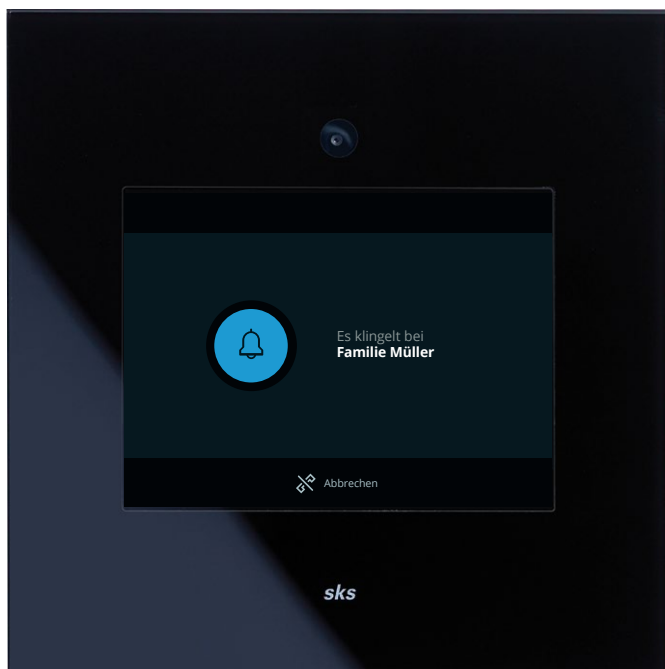

skS

SKS COMFORT Türstation

SKS COMFORT Türstation mit intuitivem Multi-Touch-Display

sks

Multifunktionalität und gestalterische Vielfalt in edler Optik:
Die COMFORT vereint die Funktionen von Audio-/Videosprechanlage,
Zutrittskontrolle und Informationssystem.

Ein hochauflösendes 14,5 cm (5,7")-Multi-Touch Color-Display gewährleistet eine noch einfachere, intuitive Bedienweise wie Nutzer es von Smartphones und Tablets gewohnt sind. Die selbst-erklärende grafische Darstellung wird durch ein visuelles und akustisches Feedback untermalt. Diese und andere Merkmale machen die neue COMFORT zu einem attraktiven Produkt für jede Altersklasse.

195 x 195 x 4 mm / Glasmaß
184 x 184 x 70 mm / Einbaumaß
179 x 179 x 70 mm / bei Hohlwandeinbau

Alle Maße: Breite x Höhe x Tiefe

Flächenbündig eingesetzt in Edelstahl-Stele mit
rausgeführtem Mikrofon und Lautsprecher

- 6-Draht-Video/Audio-Technik
- Einsetzbar mit allen SKS BUS Audio- und Videoendgeräten
- Farbe: schwarz
- 14,5 cm (5,7") großes Display mit Multitouch
- Einfache und intuitive Bedienung
- Komfortsuchfunktion