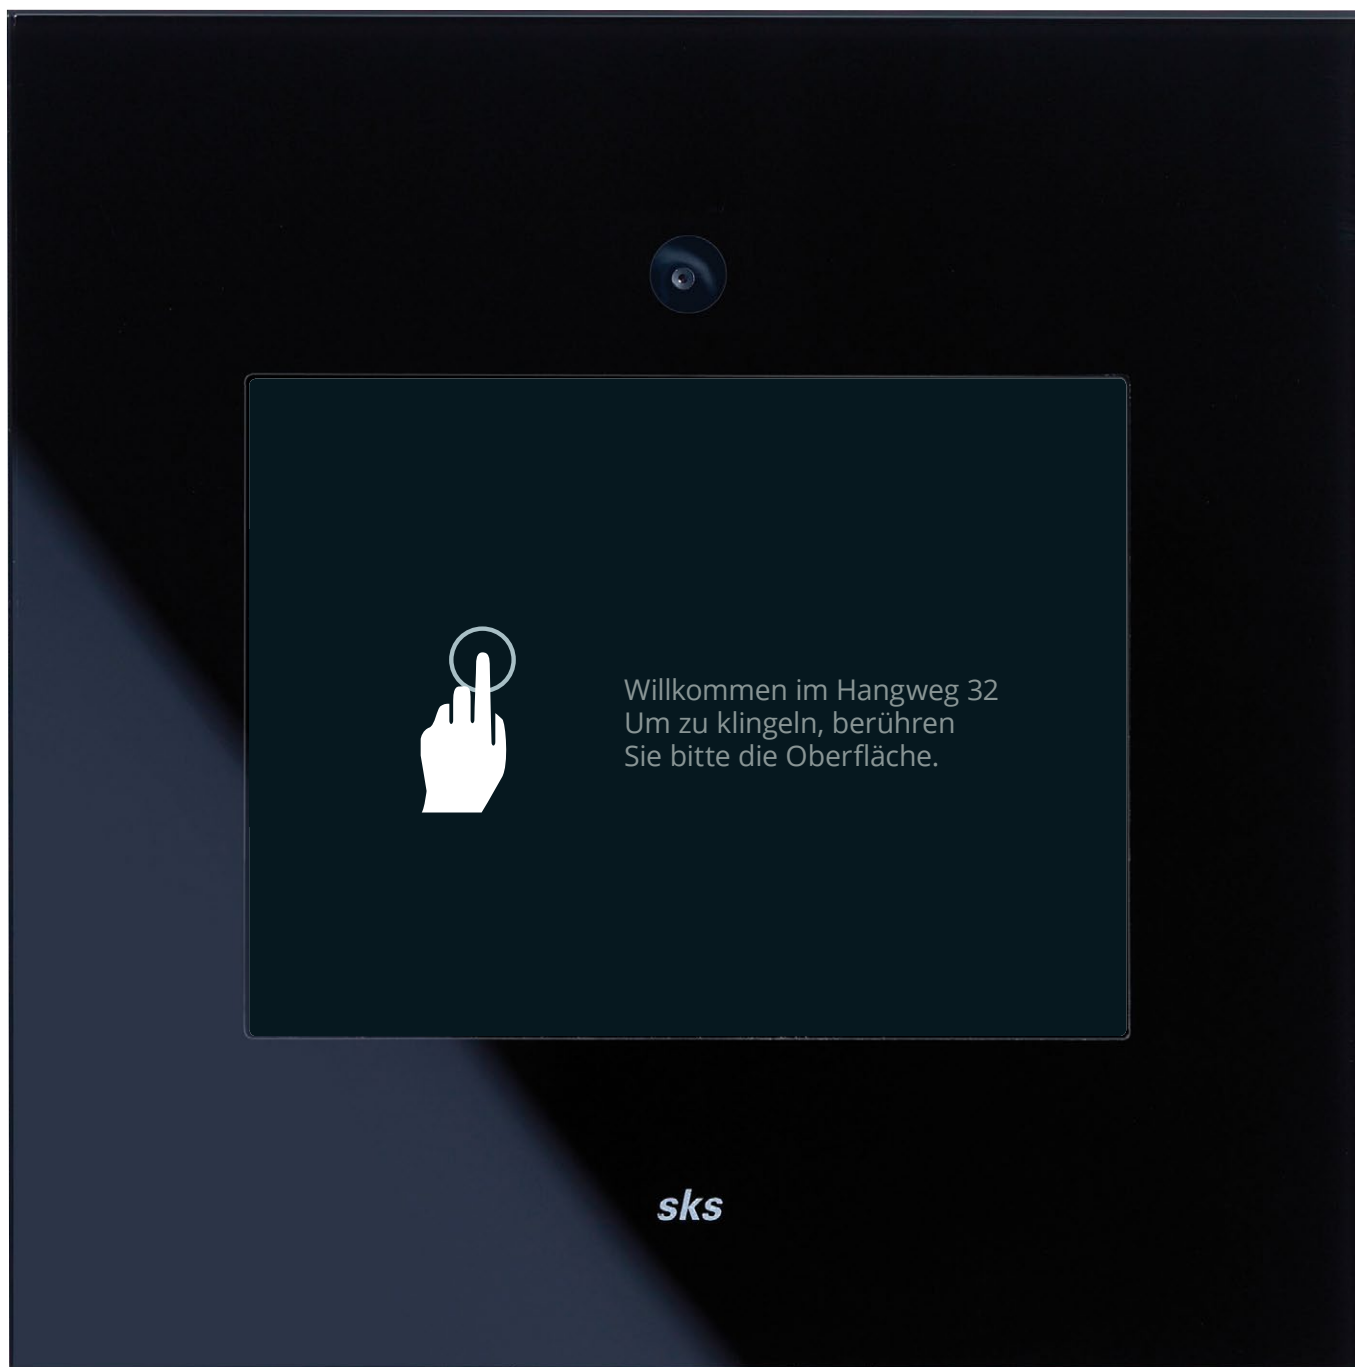

Willkommensbildschirm