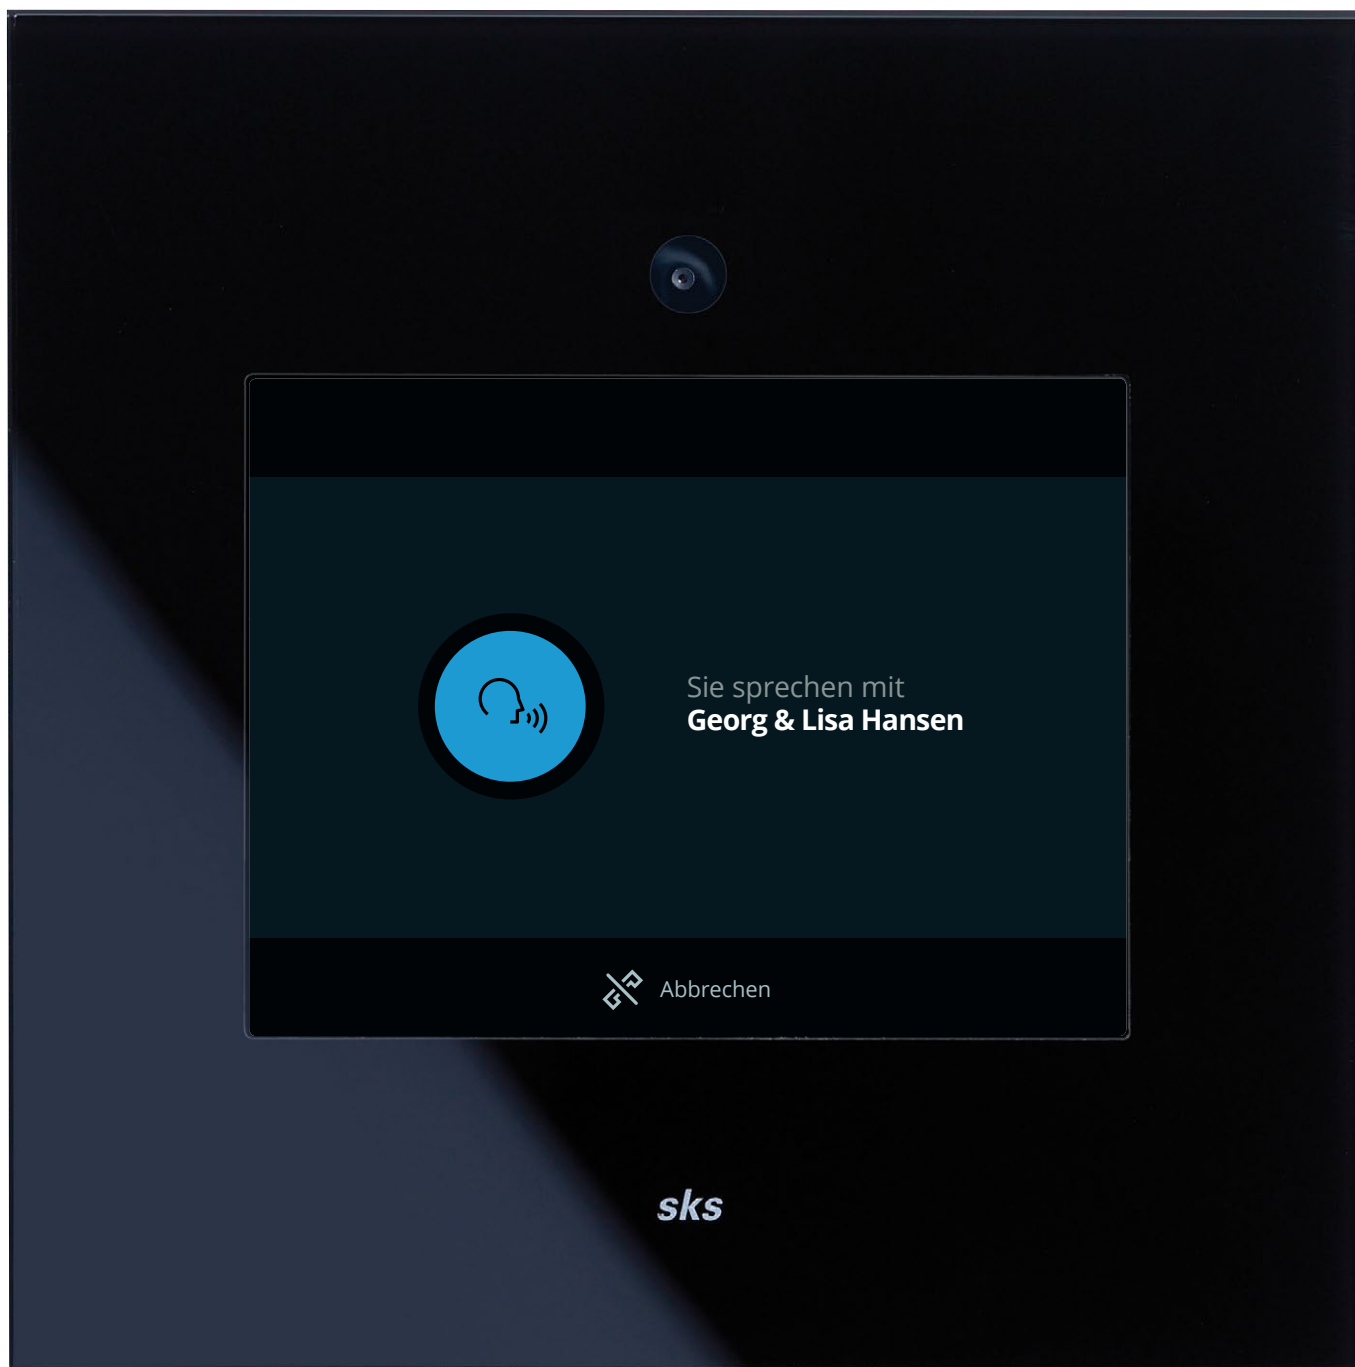

skS

SKS COMFORT Türstation

SKS COMFORT Türstation mit intuitivem Multi-Touch-Display

sks

Multifunktionalität und gestalterische Vielfalt in edler Optik:
Die COMFORT vereint die Funktionen von Audio-/Videosprechanlage,
Zutrittskontrolle und Informationssystem.

- 6-Draht-Video/Audio-Technik
- Einsetzbar mit allen SKS BUS Audio- und Videoendgeräten
- Farbe: schwarz
- 14,5 cm (5,7") großes Display mit Multitouch
- Einfache und intuitive Bedienung
- Komfortsuchfunktion

- Direkte Konfiguration am Gerät oder Webbasiert
- Keine sichtbaren Schallaustrittsöffnungen
- Vektorgrafiken optional statt Text darstellbar
- Codeschlossfunktion mit rotierender Ziffernanzeige
- Vandalismusgeschützt durch Sicherheitsglas

Geeignet für „Barrierefreies Bauen“ nach DIN 18040

Willkommensbildschirm

SKS COMFORT Türstation
mit intuitivem Multi-Touch-Display

sks

Türruf

SKS COMFORT Türstation
mit intuitivem Multi-Touch-Display

sks

Namenauswahl