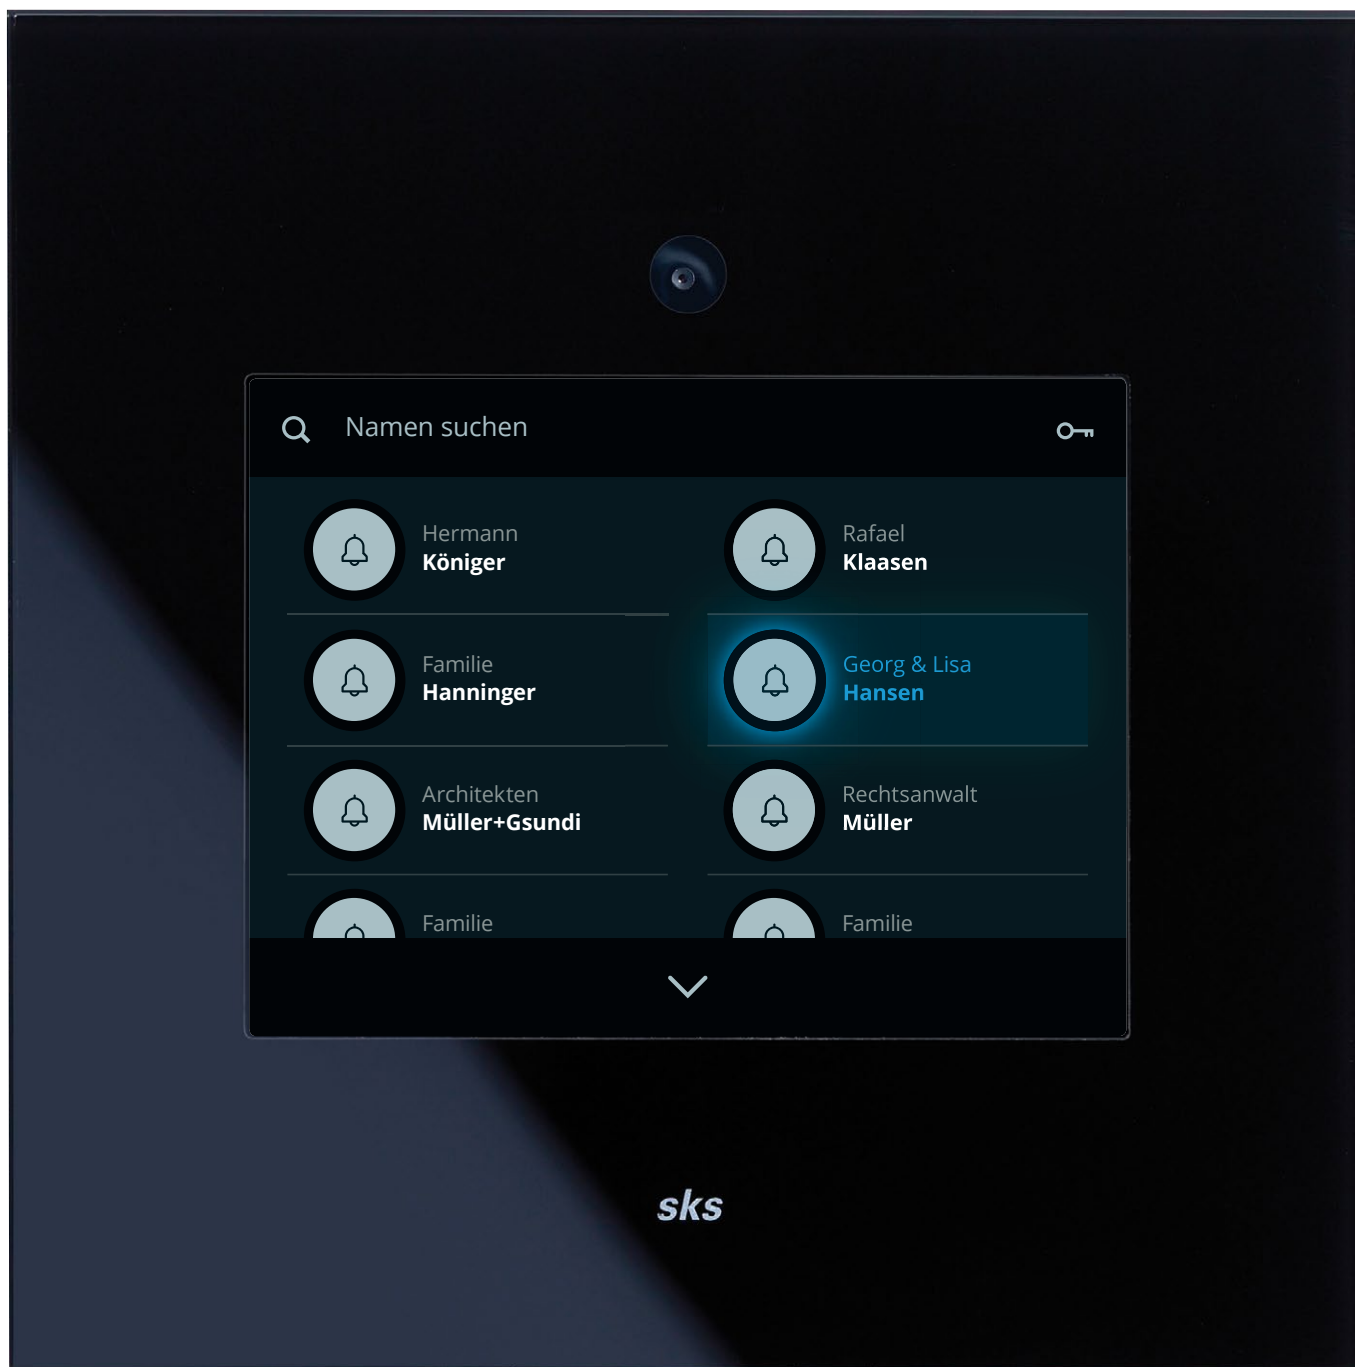

skS

SKS COMFORT Türstation

SKS COMFORT Türstation mit intuitivem Multi-Touch-Display

sks

Multifunktionalität und gestalterische Vielfalt in edler Optik:
Die COMFORT vereint die Funktionen von Audio-/Videosprechanlage,
Zutrittskontrolle und Informationssystem.

- 6-Draht-Video/Audio-Technik
- Einsetzbar mit allen SKS BUS Audio- und Videoendgeräten
- Farbe: schwarz
- 14,5 cm (5,7") großes Display mit Multitouch
- Einfache und intuitive Bedienung
- Komfortsuchfunktion

Geeignet für „Barrierefreies Bauen“ nach DIN 18040

Willkommensbildschirm

SKS COMFORT Türstation
mit intuitivem Multi-Touch-Display

sks

Türruf

SKS COMFORT Türstation
mit intuitivem Multi-Touch-Display

sks

Namenauswahl

SKS COMFORT Türstation mit intuitivem Multi-Touch-Display

sks

Komfortsuchfunktion

SKS COMFORT Türstation mit intuitivem Multi-Touch-Display

sks

Individuelle Darstellung mit Firmenlogo

SKS COMFORT Türstation
mit intuitivem Multi-Touch-Display