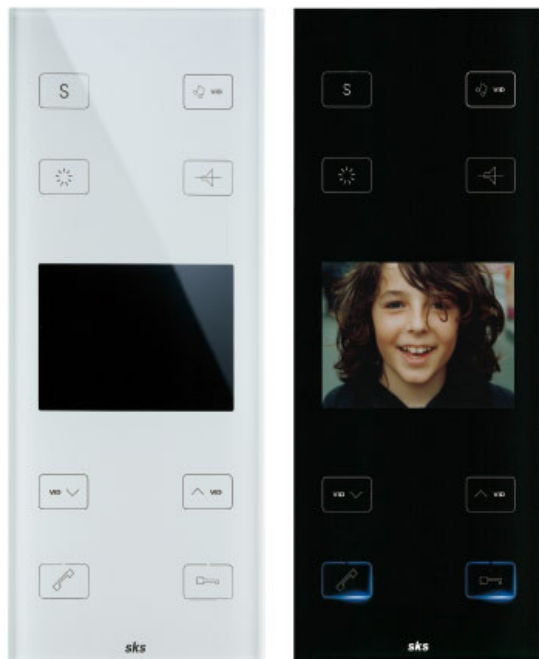

SKS Serie il vetro Video

95 x 230 x 29 mm
Abmessungen: B x H x T

reddot
winner 2007

DESIGNPREIS
2008
NOMINIERT

DESIGN PLUS

Beschreibung

Die Sprechstelle il vetro passt perfekt in das moderne Wohnumfeld. Diese hochwertige, schlanke SKS Türsprechstelle setzt mit Ihrer Oberfläche aus Sicherheitsglas unaufdringliche Akzente. Dank des abgestuften Gehäuses scheint die il vetro auf der Wand zu schweben.

Bedient wird die il vetro einfach und intuitiv per Berührung der kapazitiven Tastsensoren für Rufannahme, Türöffner und Einstellung der Ruflautstärke.

Technische Spezifikationen

- SKS BUS-Technik
- Wertige Oberfläche mit Sicherheitsglas
- Tastenfunktionen: Rufannahme, Türöffnung, Einstellung Ruflautstärke und Rufmelodie, Rufabschaltung (Ruf schaltet sich nach 12 Stunden automatisch wieder ein), Farb-, Kontrast- und Helligkeitsregelung, Schaltfunktionen möglich (über Schaltaktor 300022 (4507) – ohne zusätzliche Adern)
- Optional Internruf bis zu 2 weiteren Teilnehmern möglich
- Automatisches Einschalten des TFT Color-Displays bei eingehenden Türruf
- Optische Rufsignalisierung über LED
- Bedienung über kapazitive Tastsensoren
- Mithör- und mitsehgesperrt
- Ein-Mann-Installation und -Programmierung
- Optional Parallelschaltung von bis zu 3 Innenstationen
- 8 Hausruf- und 4 Etagenrufmelodien
- Ruftonlautstärke 5-fach einstellbar
- Sehr leichte, hygienische Reinigung möglich, da Glasplatte ohne Schallaustrittsöffnung (Schallaustritt erfolgt seitlich)
- Akustisches Signal bei Betätigung der Funktionstasten (außer Tasten zur Einstellung des Displays)
- Freisprechfunktion
- Sprachgesteuertes Gegensprechen
- Durchsetzungsfunktion bei lauten Umgebungsgeräuschen während der Sprechverbindung
- Aufputz (auch als Unterputz-Variante erhältlich – sprechen Sie uns bei Interesse an)