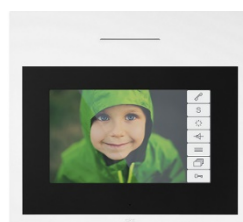

220 x 197 x 22 mm
Alle Maße: Breite x Höhe x Tiefe

Auch in weiß
erhältlich

Serie CASA mit Bildspeicher und Touch-Display

Beschreibung

Die CASA-Reihe ist dank intuitiver und einfacher Handhabung für jede Altersgruppe geeignet. Die Symbiose aus hochwertigen Materialien verleiht der Aufputz-Serie CASA ein außergewöhnliches Design.

Die 17,8 cm (7“) große Bildschirmdiagonale sorgt für klare Ansichten, auf der auch Details gestochen scharf zu erkennen sind.

Technische Spezifikationen

- SKS BUS-Technik
- Bedienung über Touch-Display mit folgenden Funktionen: Rufannahme, Türöffnung, Schaltfunktionen möglich (über Schaltaktor 300022 (4507) - ohne zusätzliche Adern), Einstellung Ruf lautstärke und Rufmelodien, Rufabschaltung (Ruf schaltet sich nach 12 Stunden automatisch wieder ein), Farb-, Kontrast- und Helligkeitsregelung, Bildspeicher
- Automatisches Einschalten des TFT color-Displays bei einem eingehenden Türruf
- Optische Rufsignalisierung über LED
- Mithör- und mitsehgesperrt
- Ein-Mann-Installation und -Programmierung
- Optional Parallelschaltung von bis zu 3 Innenstationen
- 8 Intervall Hausruf- und 4 Etagenrufmelodien
- Ruf tonlautstärke 5-fach einstellbar
- Menüführung in Deutsch oder Englisch wählbar
- Akustisches Signal bei Betätigung der Menü-Buttons
- Bildspeicherfunktion
- Bilder auf SD-Karte speicherbar
- Freisprechfunktion
- Sprachgesteuertes Gegensprechen
- Durchsetzungsfunktion bei lauten Umgebungsgeräuschen während der Sprechverbindung
- Internsprechfunktion bis zu 6 Teilnehmer möglich
- Polyphone Ruftöne wählbar (Unterscheidung zwischen Tür- und Etagenruf möglich)
- Aufputz