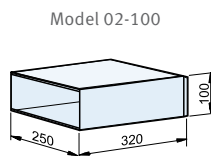

350 x 125 x 260-380 mm  
350 x 250 x 260-380 mm

**Letter box openings for masonry, slanted, extendible from 380-500 mm**

**Model 01-100**

250 x 100 x 380-500 mm  
250 x 200 x 380-500 mm

**Model 01-200**

300 x 125 x 380-500 mm  
300 x 250 x 380-500 mm

**Model 01-300**

350 x 125 x 380-500 mm  
350 x 250 x 380-500 mm

**Letter box openings for door side panel, straight, with fixed depth**

**Model 02-100**

250 x 100 x 320 mm \*  
250 x 100 x 380 mm

**Model 02-700**

270 x 110 x 380 mm  
270 x 220 x 380 mm  
270 x 330 x 380 mm

**Model 02-800**

300 x 110 x 380 mm  
300 x 220 x 380 mm  
300 x 330 x 380 mm

**Model 02-900**

375 x 110 x 280 mm  
375 x 220 x 280 mm  
375 x 330 x 280 mm

**Model 04-100**

220 x 290 x 75 mm \*

**Model 04-300**

260 x 330 x 110 mm \*

**Model 04-400**

270 x 370 x 110 mm \*

**Model 04-600**

375 x 320 x 110 mm