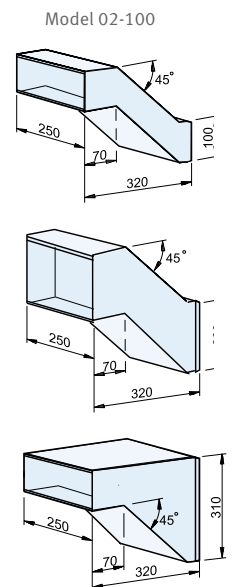

Model 02-900

375 x 110/320 x 320 mm
375 x 110 x 320 mm
375 x 220 x 320 mm