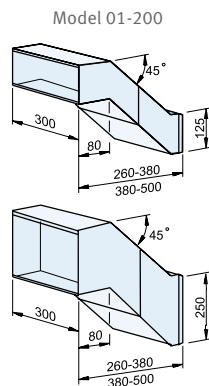

**Letter box openings for masonry, slanted, extendible from 260-380 mm**

**Model 01-100**

250 x 100 x 260-380 mm  
250 x 200 x 260-380 mm

**Model 01-200**

300 x 125 x 260-380 mm  
300 x 250 x 260-380 mm

**Model 01-300**

350 x 125 x 260-380 mm  
350 x 250 x 260-380 mm

**Letter box openings for masonry, slanted, extendible from 380-500 mm**

**Model 01-100**

250 x 100 x 380-500 mm  
250 x 200 x 380-500 mm

**Model 01-200**

300 x 125 x 380-500 mm  
300 x 250 x 380-500 mm

**Model 01-300**

350 x 125 x 380-500 mm  
350 x 250 x 380-500 mm

**Letter box openings for door side panel, straight, with fixed depth**

**Model 02-100**

250 x 100 x 320 mm \*  
250 x 100 x 380 mm

**Model 02-700**

**Model 04-100**

220 x 290 x 75 mm \*

**Model 04-300**

260 x 330 x 110 mm \*

**Model 04-400**

270 x 370 x 110 mm \*

**Model 04-600**

375 x 320 x 110 mm