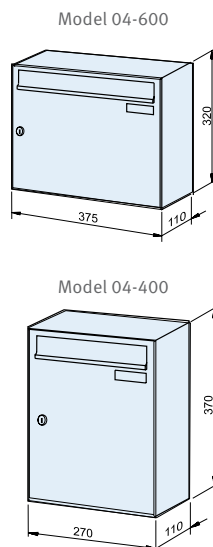

350 x 125 x 260-380 mm  
350 x 250 x 260-380 mm

**Letter box openings for masonry, slanted, extendible from 380-500 mm**

**Model 01-100**

250 x 100 x 380-500 mm  
250 x 200 x 380-500 mm

**Model 01-200**

300 x 125 x 380-500 mm  
300 x 250 x 380-500 mm

**Model 04-100**

220 x 290 x 75 mm \*

**Model 04-300**

260 x 330 x 110 mm \*

**Model 04-400**

270 x 370 x 110 mm \*

**Model 04-600**

375 x 320 x 110 mm

**Model 04-700**

375 x 320 x 150 mm

**Model 04-800**

300 x 440 x 150 mm

**Model 04-900**

375 x 440 x 150 mm

**Boxes for stand-alone, surface- and flush-mounted units, horizontal letter boxes**

**Model 08-200**

270 x 110 x 380 mm  
270 x 220 x 380 mm  
270 x 330 x 380 mm

**Model 08-300**

300 x 110 x 380 mm  
300 x 220 x 380 mm  
300 x 330 x 380 mm

**Model 08-500**

375 x 110 x 280 mm  
375 x 220 x 280 mm  
375 x 330 x 280 mm