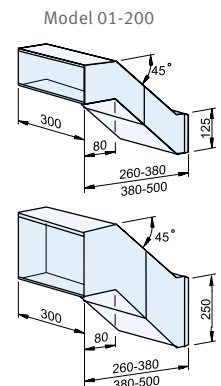

**Letter box openings for masonry, slanted, extendible from 260-380 mm**

**Model 01-100**

250 x 100 x 260-380 mm  
250 x 200 x 260-380 mm

**Model 01-200**

300 x 125 x 260-380 mm  
300 x 250 x 260-380 mm

**Model 01-300**

350 x 125 x 260-380 mm  
350 x 250 x 260-380 mm

**Letter box openings for masonry, slanted, extendible from 380-500 mm**

**Model 01-100**

250 x 100 x 380-500 mm  
250 x 200 x 380-500 mm

**Model 01-200**

300 x 125 x 380-500 mm  
300 x 250 x 380-500 mm

**Model 01-300**

350 x 125 x 380-500 mm  
350 x 250 x 380-500 mm

**Letter box openings for door side panel, straight, with fixed depth**

**Model 02-100**

250 x 100 x 320 mm \*  
250 x 100 x 380 mm

**Model 02-700**

270 x 110 x 380 mm  
270 x 220 x 380 mm  
270 x 330 x 380 mm

**Model 02-800**

300 x 110 x 380 mm  
300 x 220 x 380 mm  
300 x 330 x 380 mm

**Model 02-900**

375 x 110 x 280 mm  
375 x 220 x 280 mm  
375 x 330 x 280 mm