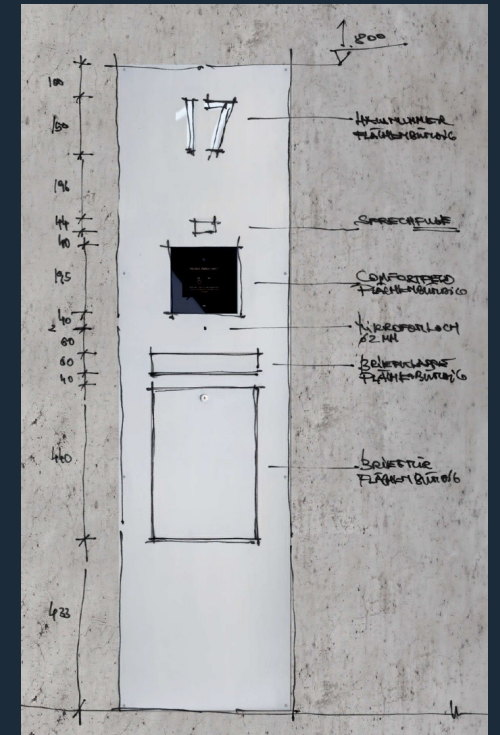

skS Individuelle Türstation nach Maß