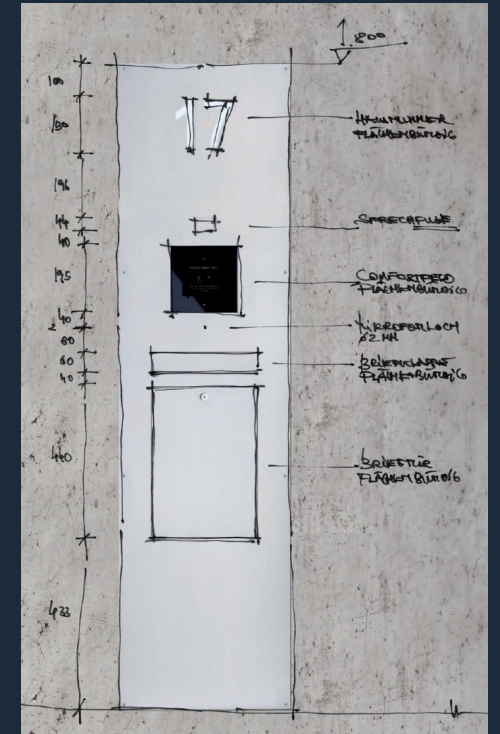

skS Individuelle Türstation nach Maß