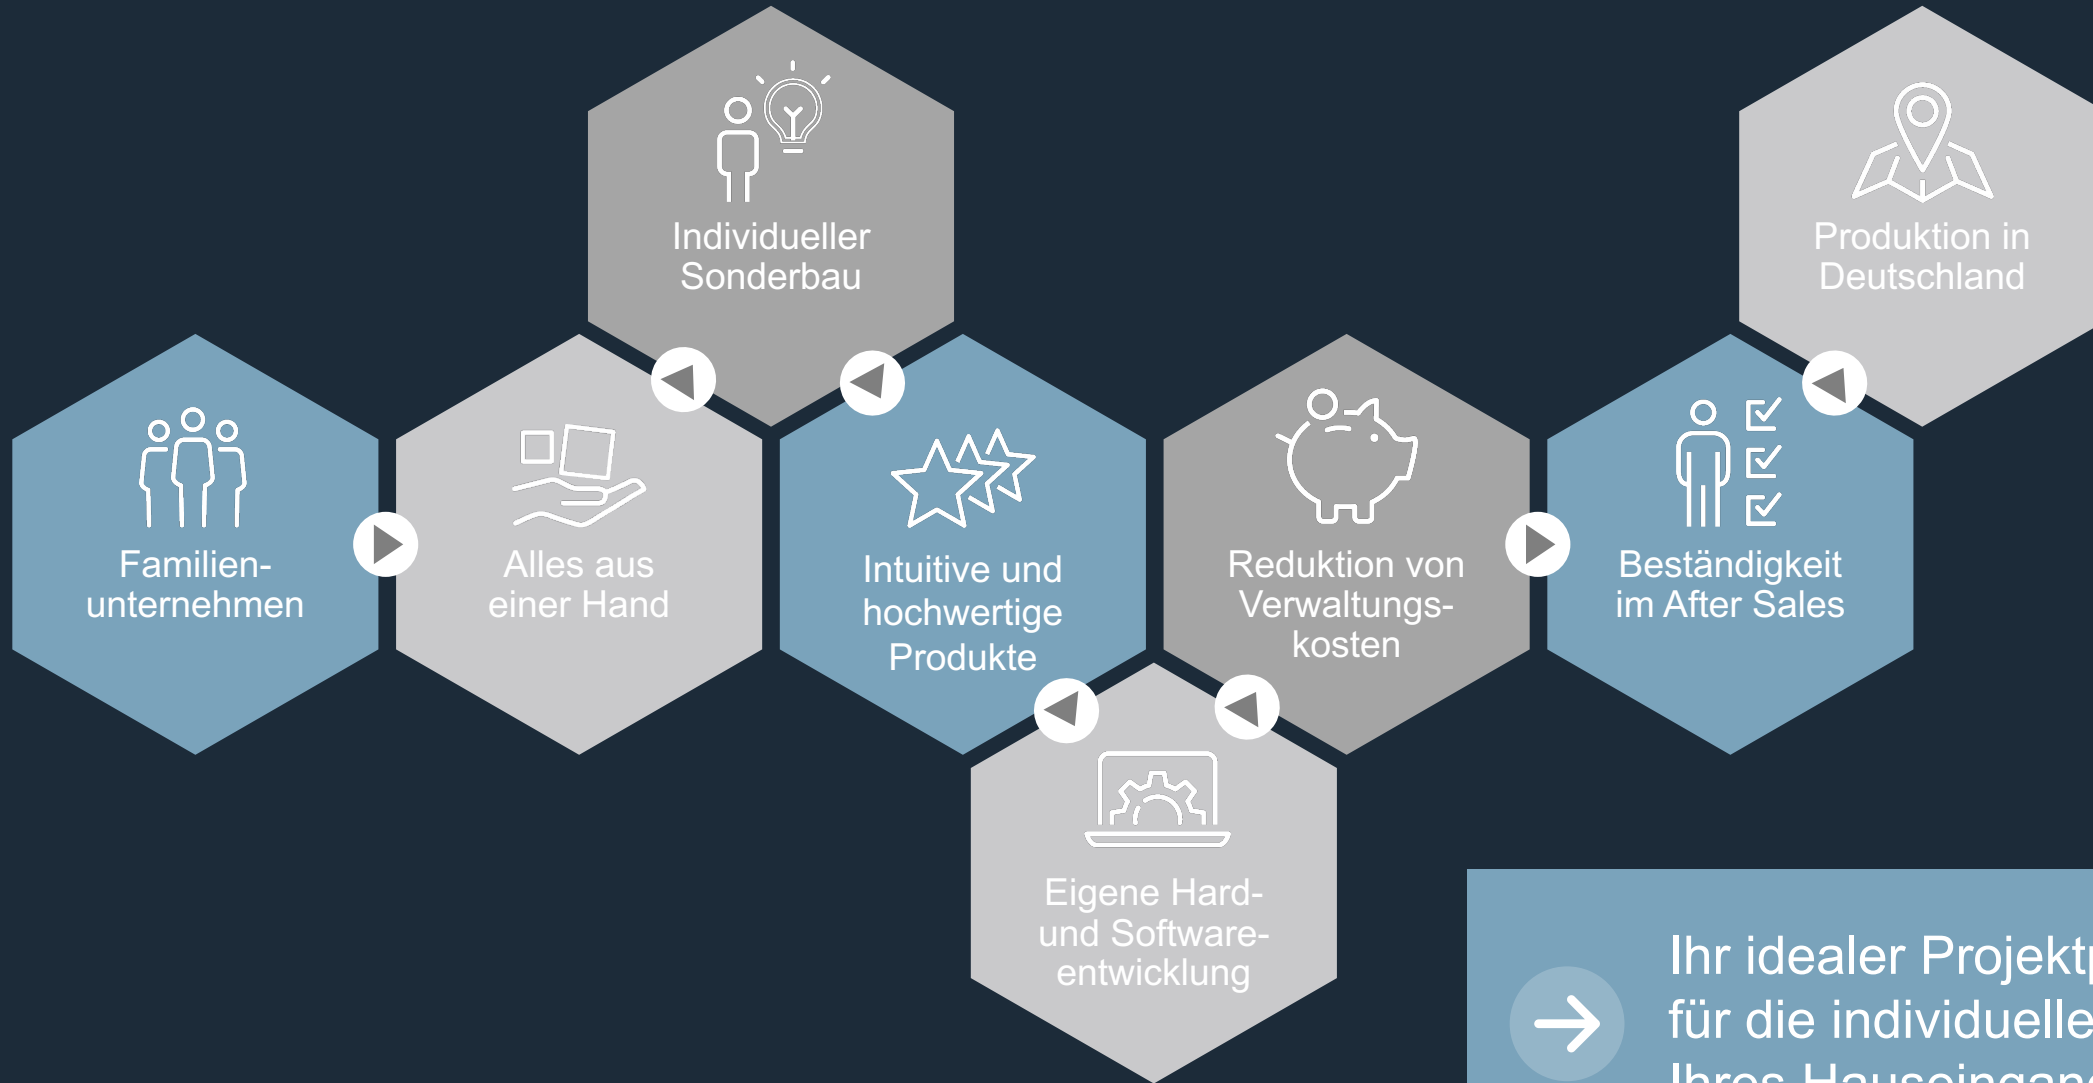

sks

Ihr Partner für digitale und
nachhaltige Gebäudelösungen

➔ Ihr idealer Projektpartner für die individuelle Gestaltung Ihres Hauseingangs

Stellen Sie sich vor...

... Sie bauen eine außergewöhnliche Immobilie mit eigenem Charakter und ganz besonderer Optik.

Lautsprechergitter

Wählen Sie aus verschiedenen Größen und Anordnungen das passende Design.

Montageart

Wählen Sie die passende Montageart für Ihre Architektur: Aufputz oder Unterputz; im Zaun oder Briefkasten integriert.