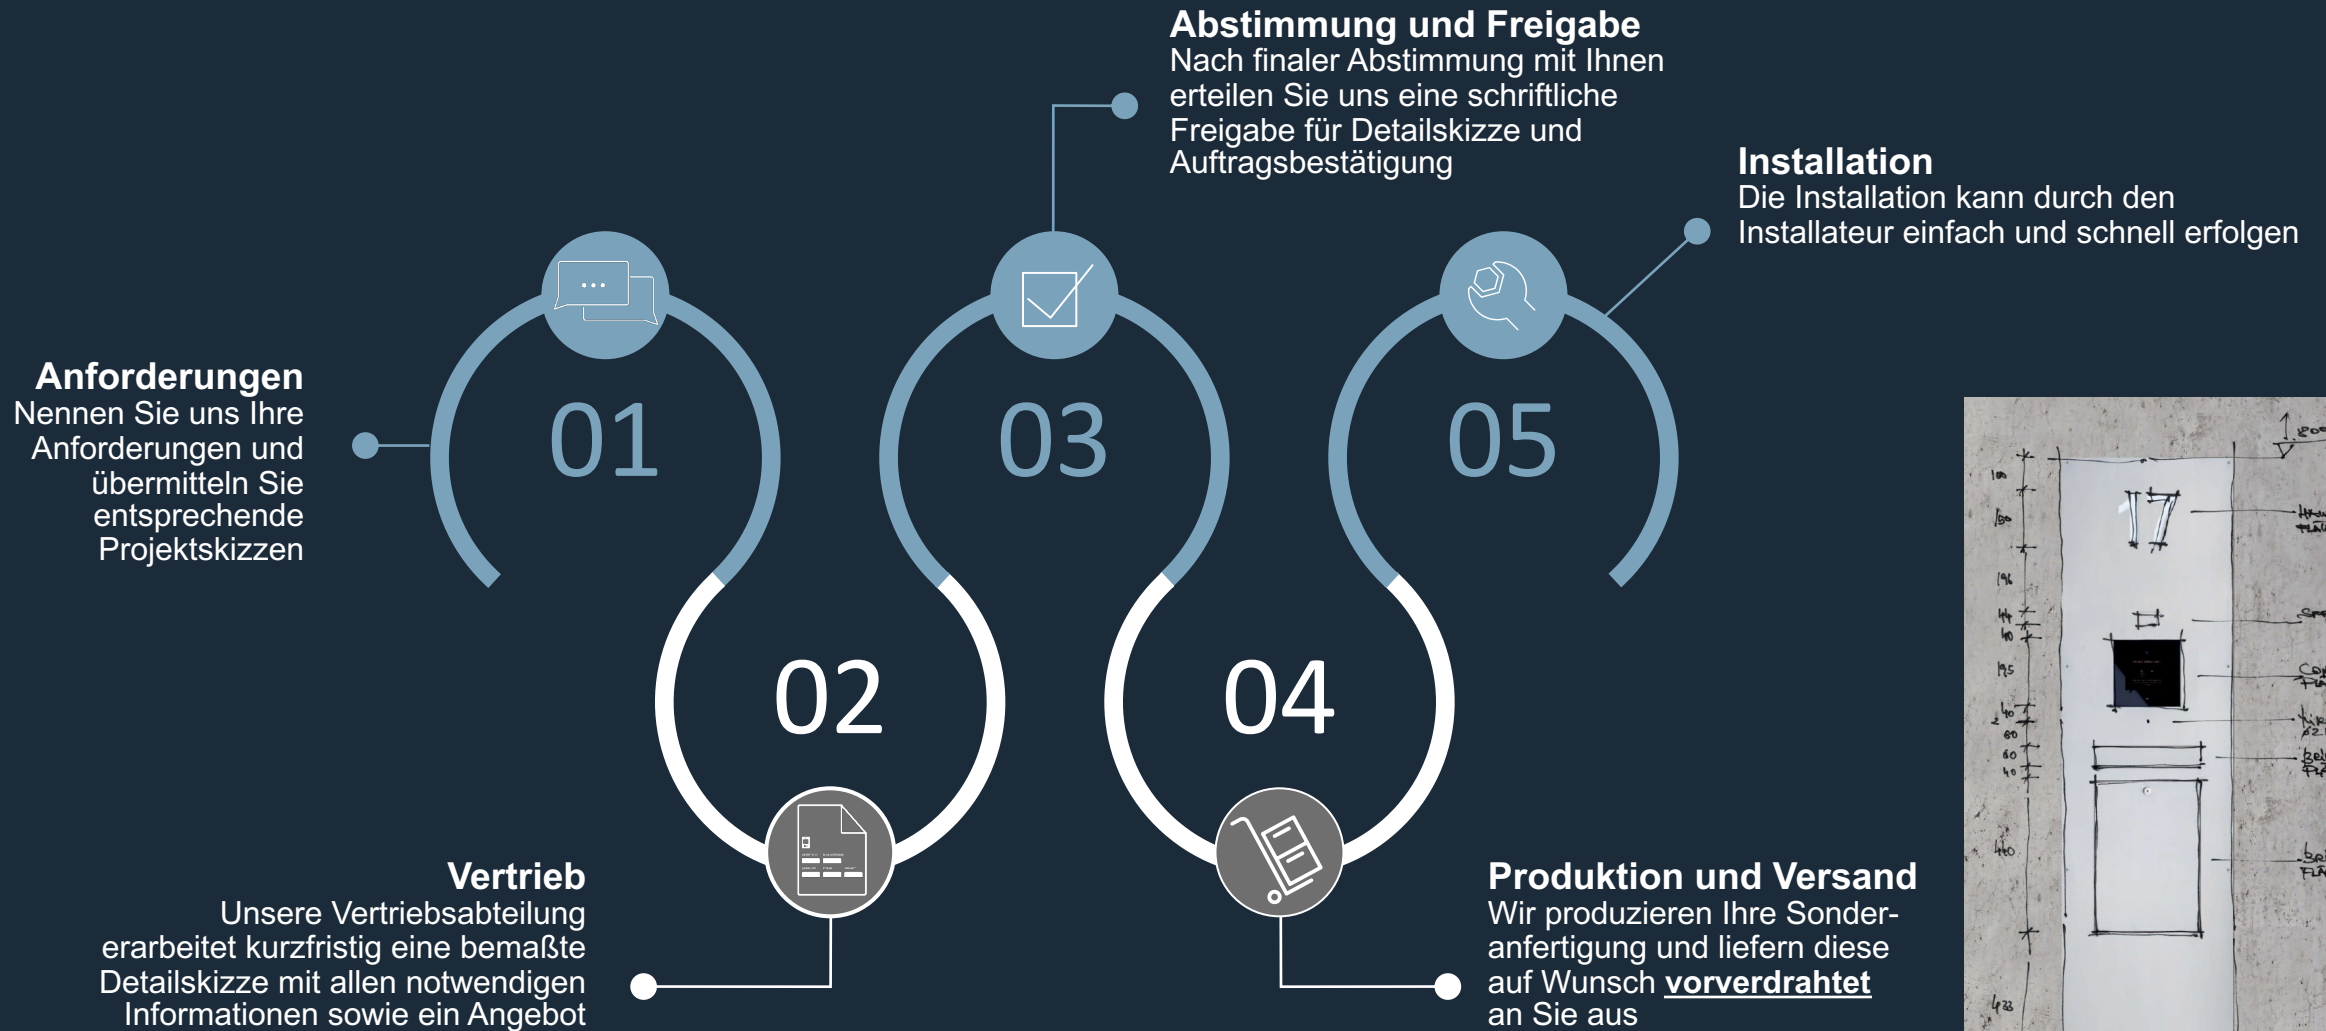

skS Individuelle Türstation nach Maß