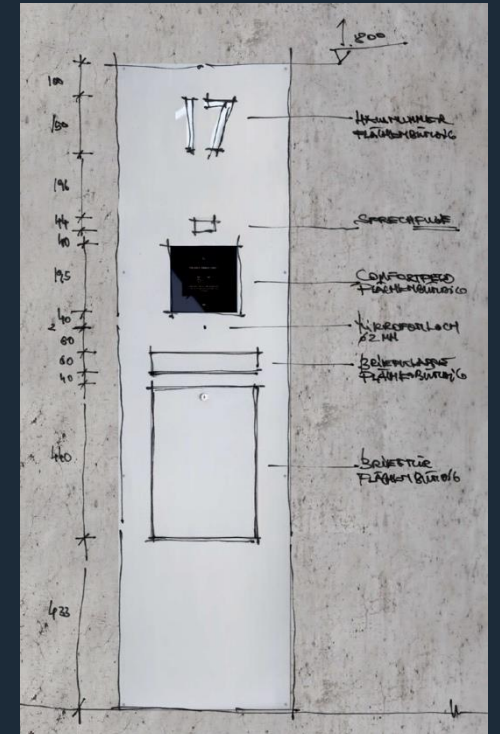

skS Individuelle Türstation nach Maß