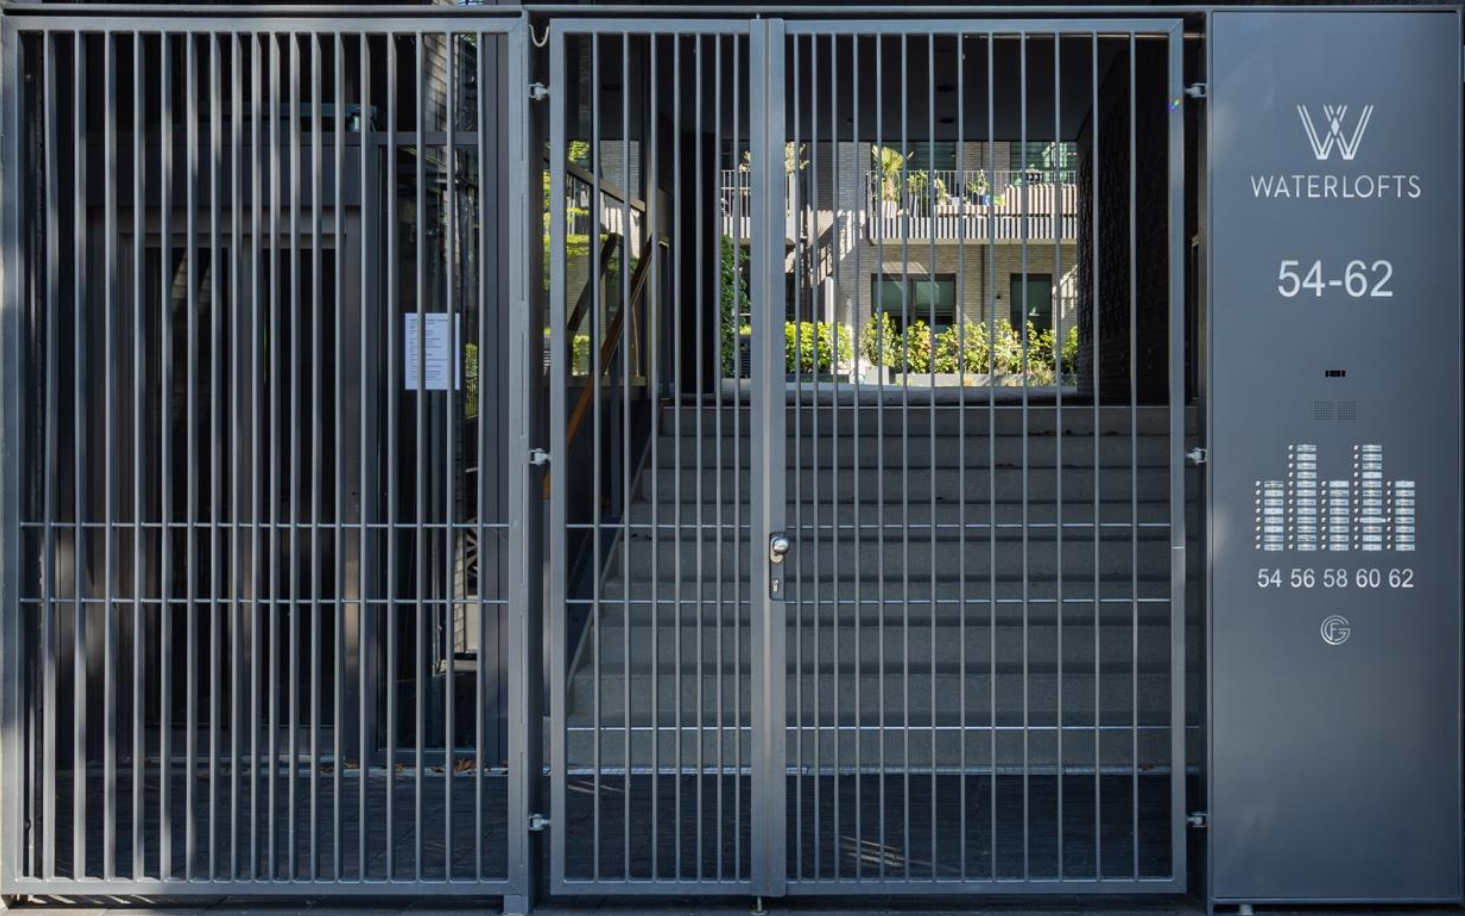

Individuell und klassisch

32

Intercom system with a speaker, a display, and a keypad.

SEDELHÖFE

BAHNHOFPLATZ
6

W
WATERLOFTS

54-62

54 56 58 60 62