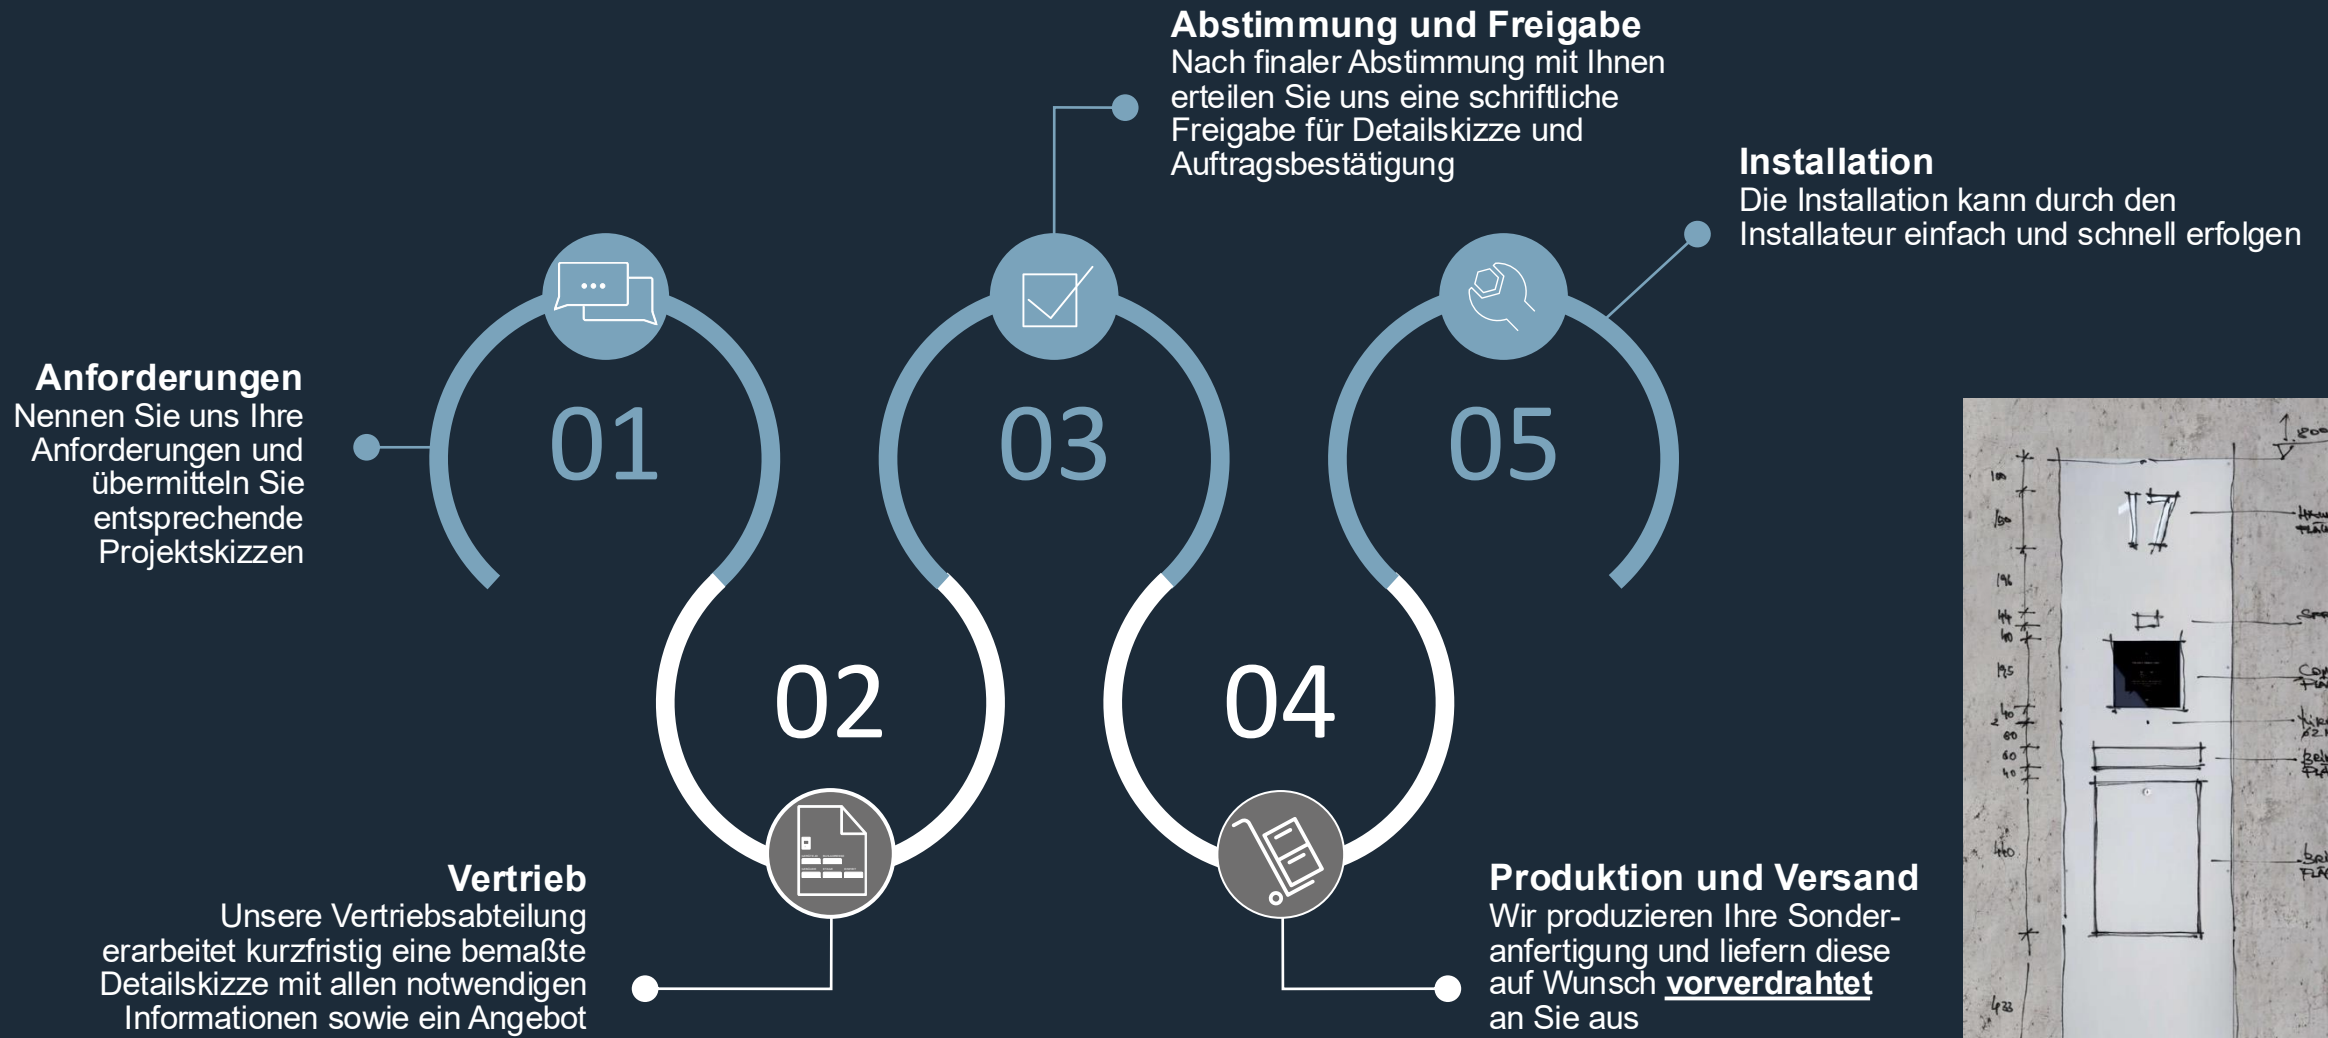

sks

Ihr Partner für digitale und
nachhaltige Gebäudelösungen

➔ Ihr idealer Projektpartner für die individuelle Gestaltung Ihres Hauseingangs

Stellen Sie sich vor...

... Sie bauen eine außergewöhnliche Immobilie mit eigenem Charakter und ganz besonderer Optik.

Dann sollte der Eingangsbereich dieser Immobilie als seine Visitenkarte dienen und Besucher auf besondere Weise willkommen heißen.

skS Individuelle Türstation nach Maß

**Maßgeschneiderte Unikate als perfekte
Ergänzung Ihrer Eingangsarchitektur**

Lautsprechergitter

Wählen Sie aus verschiedenen Größen und Anordnungen das passende Design.

Montageart

Wählen Sie die passende Montageart für Ihre Architektur: Aufputz oder Unterputz; im Zaun oder Briefkasten integriert.