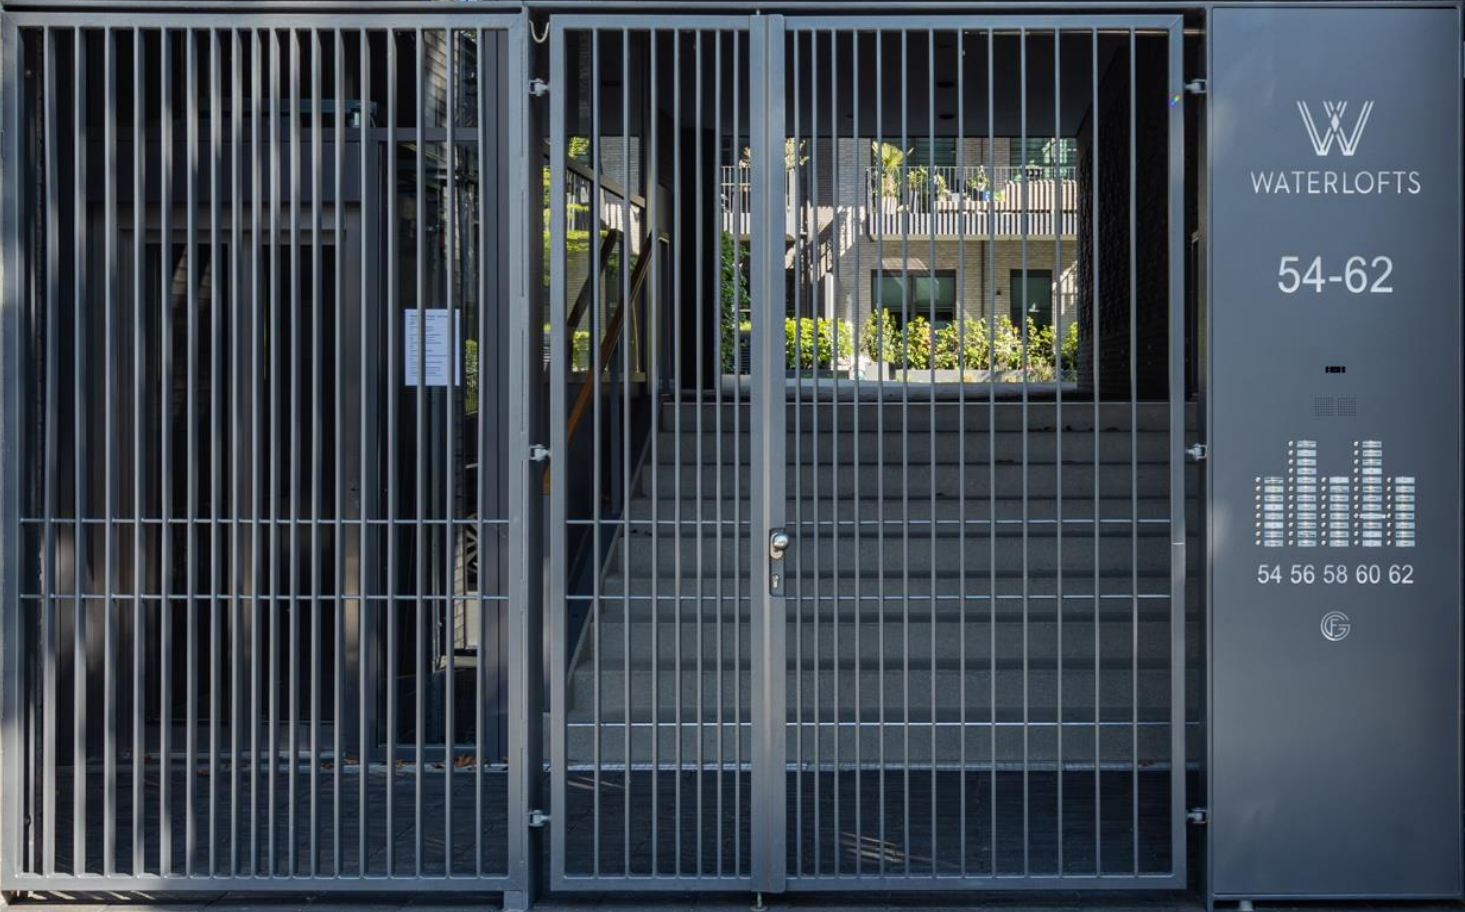

Individuell und klassisch

32

Intercom system with a speaker, a display, and a keypad.

SEDELHÖFE

BAHNHOFPLATZ
6

W
WATERLOFTS

54-62

54 56 58 60 62