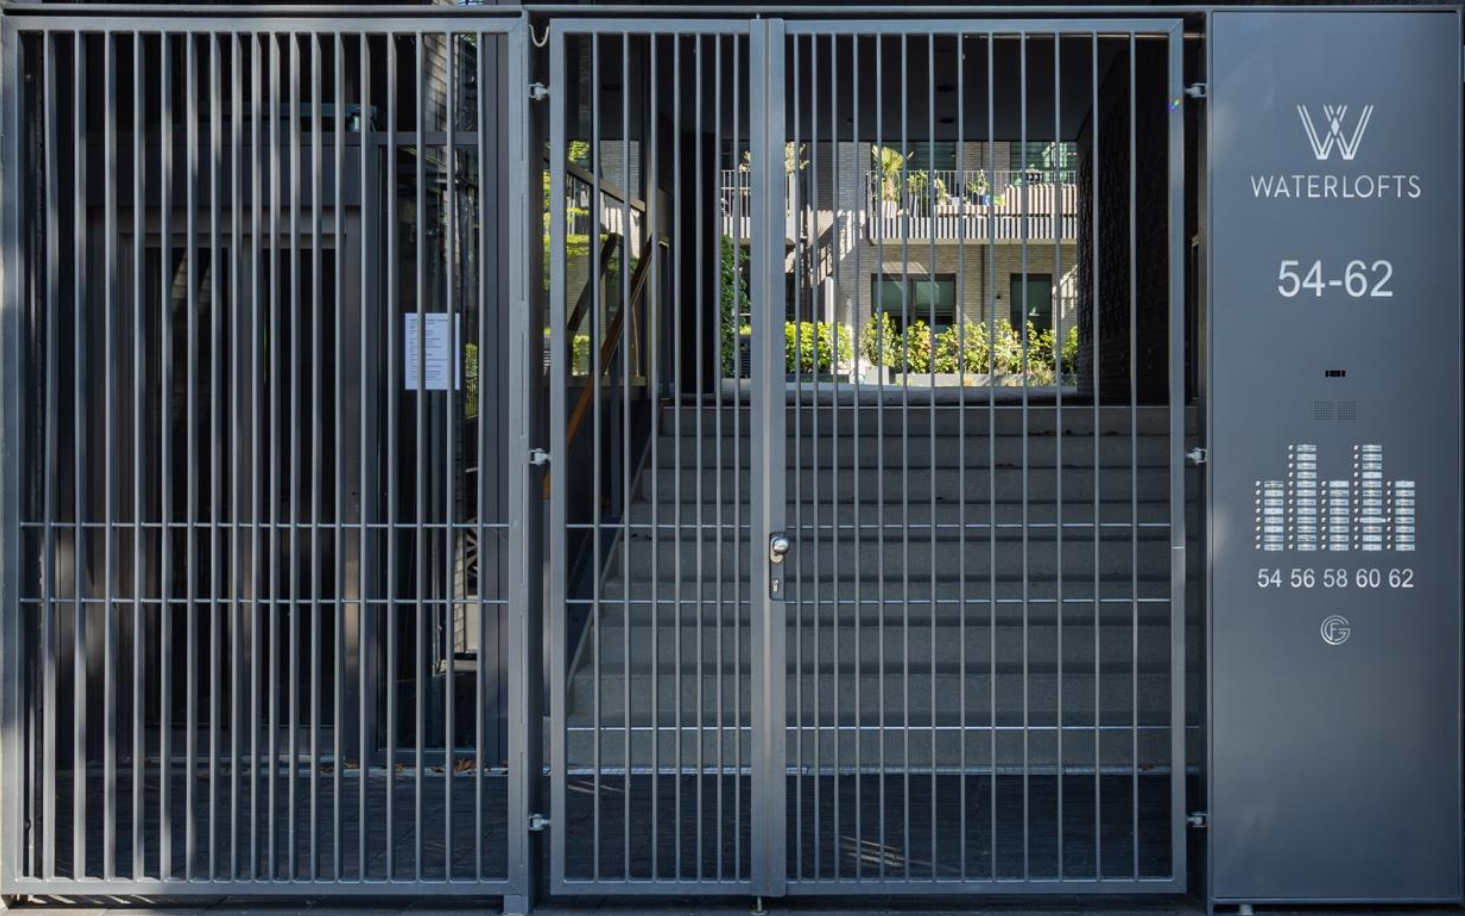

# Individuell und klassisch

32

Intercom system with a speaker, a display, and a keypad.

13b

XXXX

RAL 9006  
weißaluminium

SEDELHÖFE

BAHNHOFPLATZ  
6