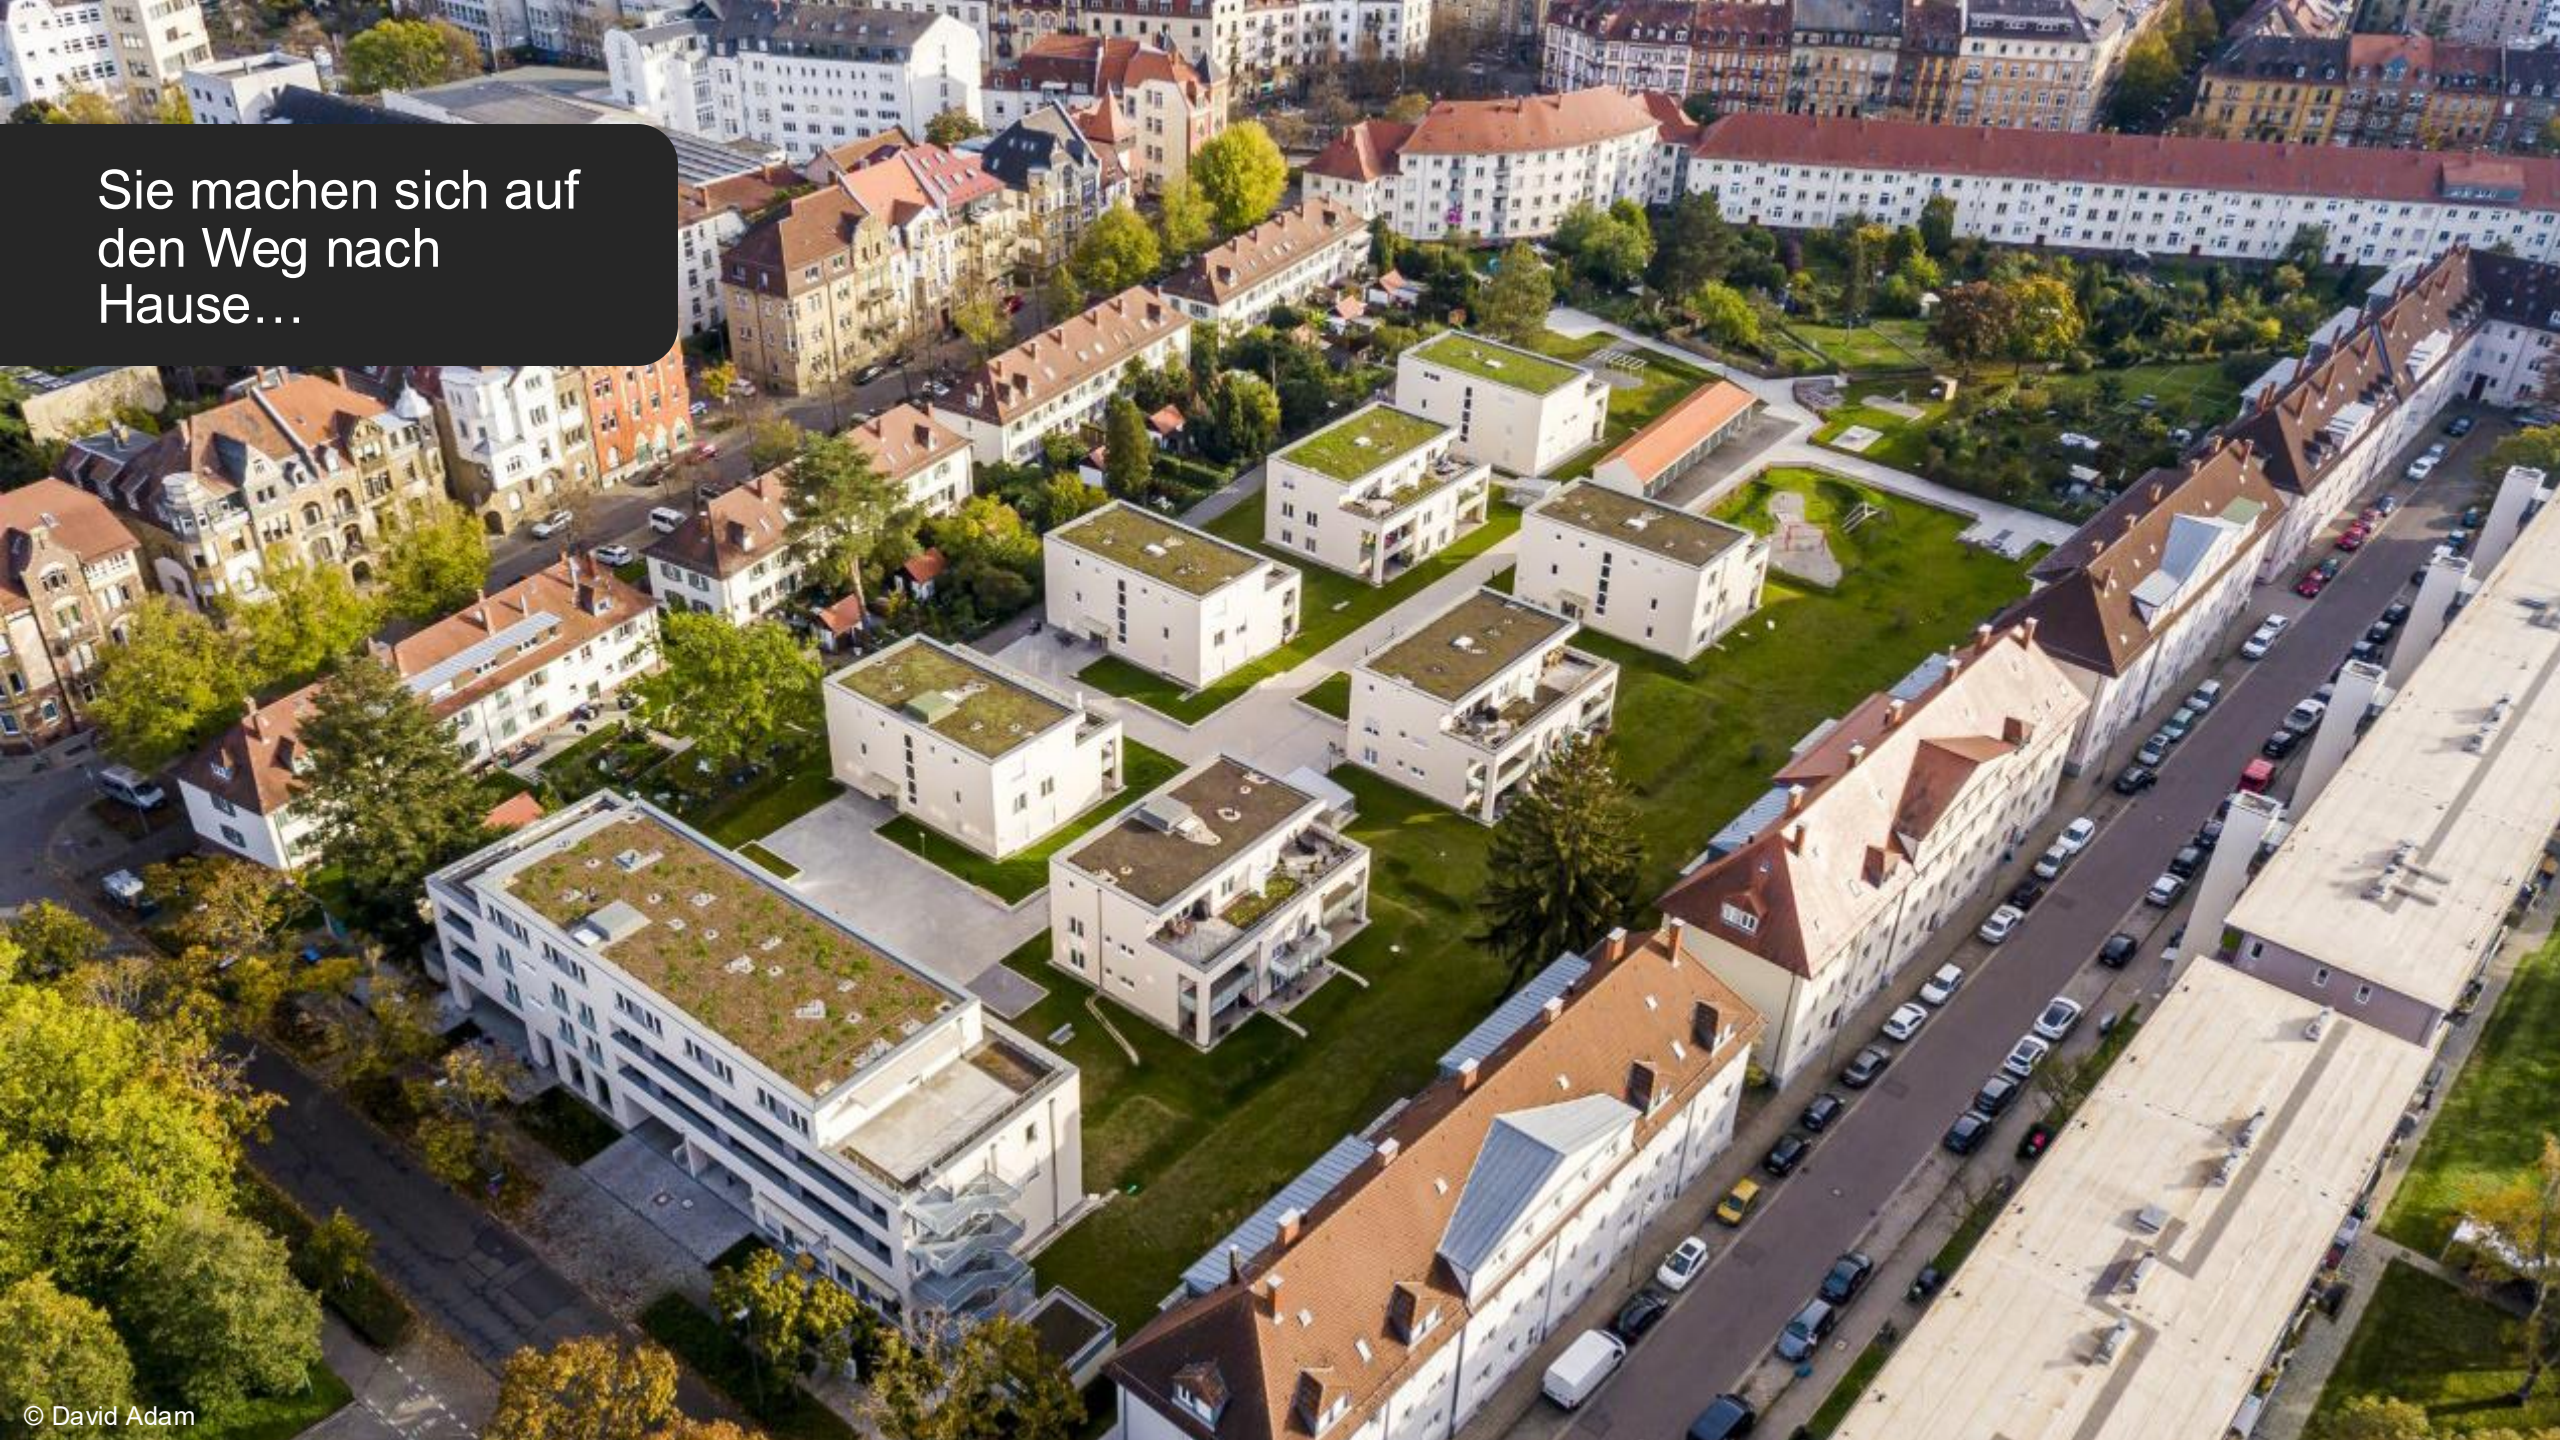

sks

Ihr Partner für digitale und
nachhaltige Gebäudelösungen

A hand is visible at the bottom of the frame, reaching upwards. The background is a dark, out-of-focus scene with numerous bright, circular bokeh lights in shades of light blue and green, suggesting a night sky or a light forest. The overall mood is contemplative and aspirational.

Stellen Sie
sich vor...

Sie sind unterwegs und erhalten eine Benachrichtigung über die Zustellung Ihres Paketes oder können sehen, wer bei Ihnen klingelt, um die Tür aus der Ferne zu öffnen

Sie machen sich auf
den Weg nach
Hause...

Bereits die Einfahrt in die Tiefgarage erfolgt komfortabel und digital

SKS Stelen mit Türstation

Im Außenbereich fertigt SKS individuelle Lösungen in Stelenform, die u.a. im Bereich von Tiefgaragen oder an Eingangspforten zum Einsatz kommen.