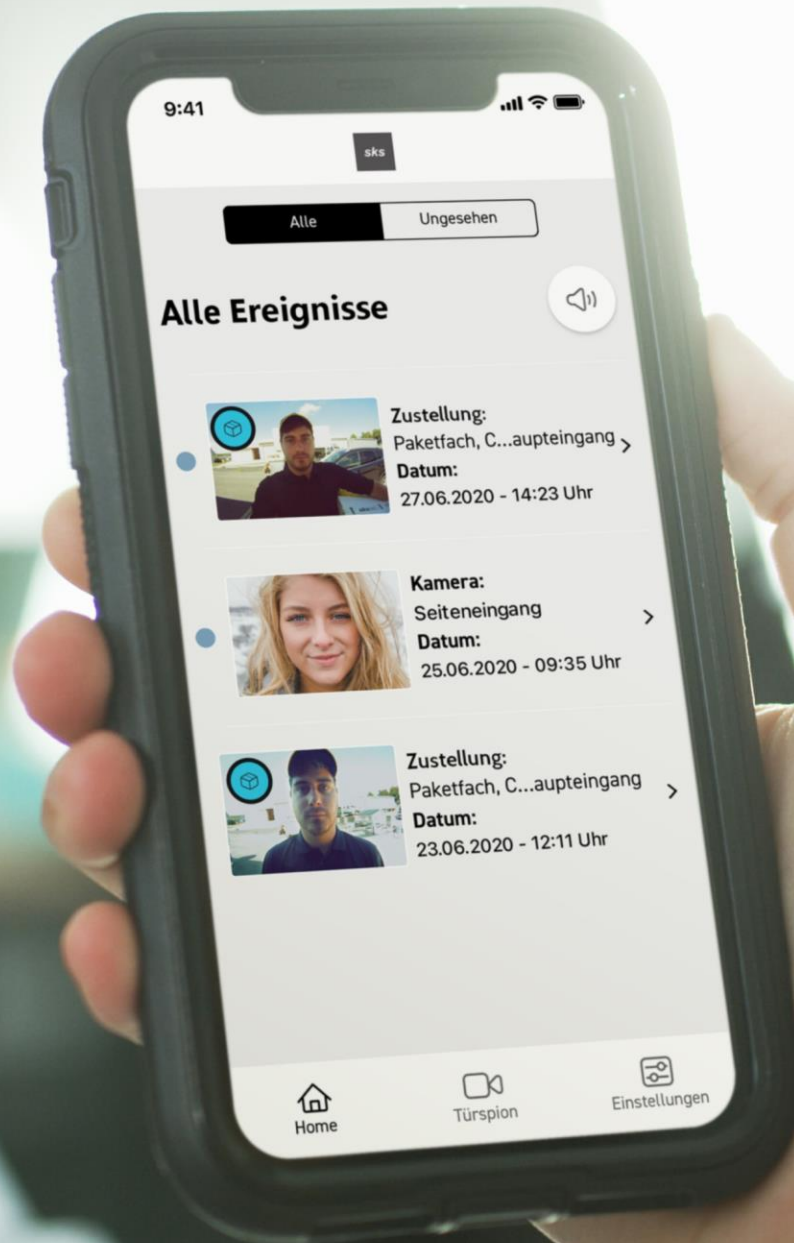

sks

Ihr Partner für digitale und
nachhaltige Gebäudelösungen

A hand is visible at the bottom of the frame, reaching upwards. The background is a dark, out-of-focus scene with numerous bright, circular bokeh lights in shades of light blue and green, suggesting a night sky or a light forest. The overall mood is contemplative and aspirational.

Stellen Sie
sich vor...

Sie sind unterwegs und erhalten eine Benachrichtigung über die Zustellung Ihres Paketes oder können sehen, wer bei Ihnen klingelt, um die Tür aus der Ferne zu öffnen

Sie machen sich auf
den Weg nach
Hause...