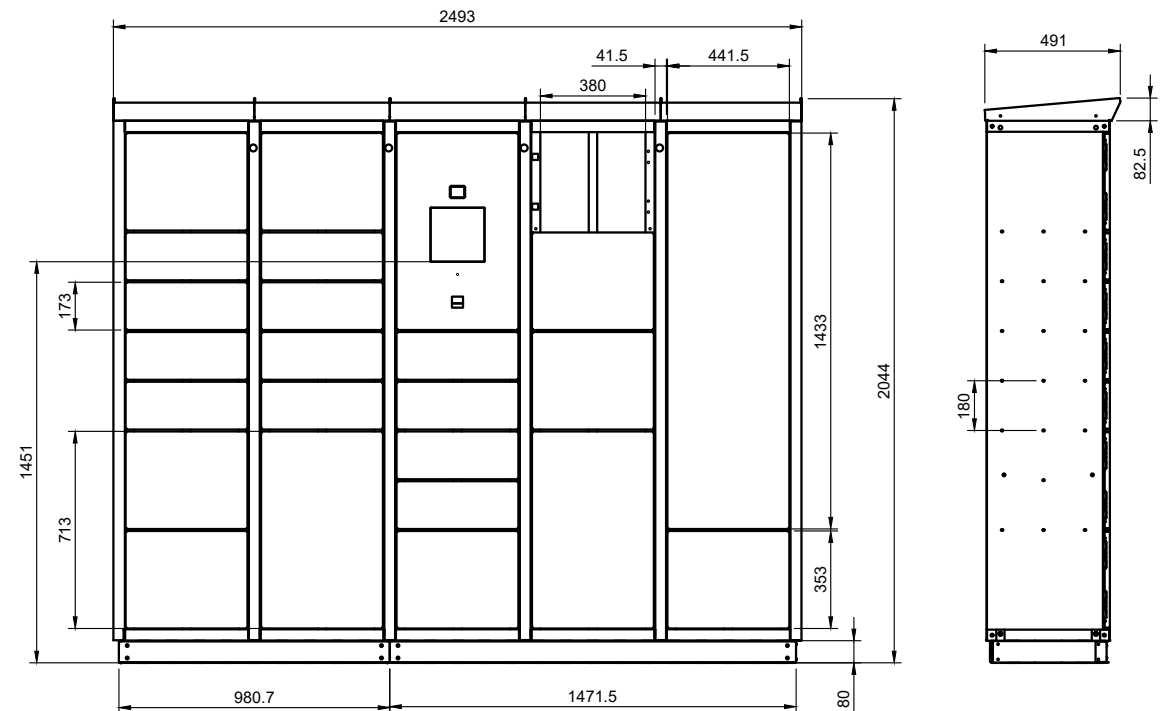

- **Modulhöhe: 2044,00 mm**
  (inkl. 80 mm Sockel und 82,5 mm Dach)
- **Lichtes Fachmaß (BxHxT)**
  - S: 380 x 164 x 415 mm
  - M: 380 x 344 x 415 mm
  - XL: 380 x 704 x 415 mm
  - XXL: 380 x 1424 x 415 mm
- **Jedes Modul ist frei konfigurierbar**
  - 10 Teilungseinheiten
  - Oberste und unterste Teilungseinheit min. Fachgröße M, alle anderen Teilungseinheiten frei wählbar

Kontaktieren Sie uns gerne für eine individuelle Anlagenskizze passend zu den Anforderungen Ihres Bauvorhabens.

Modulsystem und Maße

Beispielkonfiguration

Darstellung der Teilungseinheiten