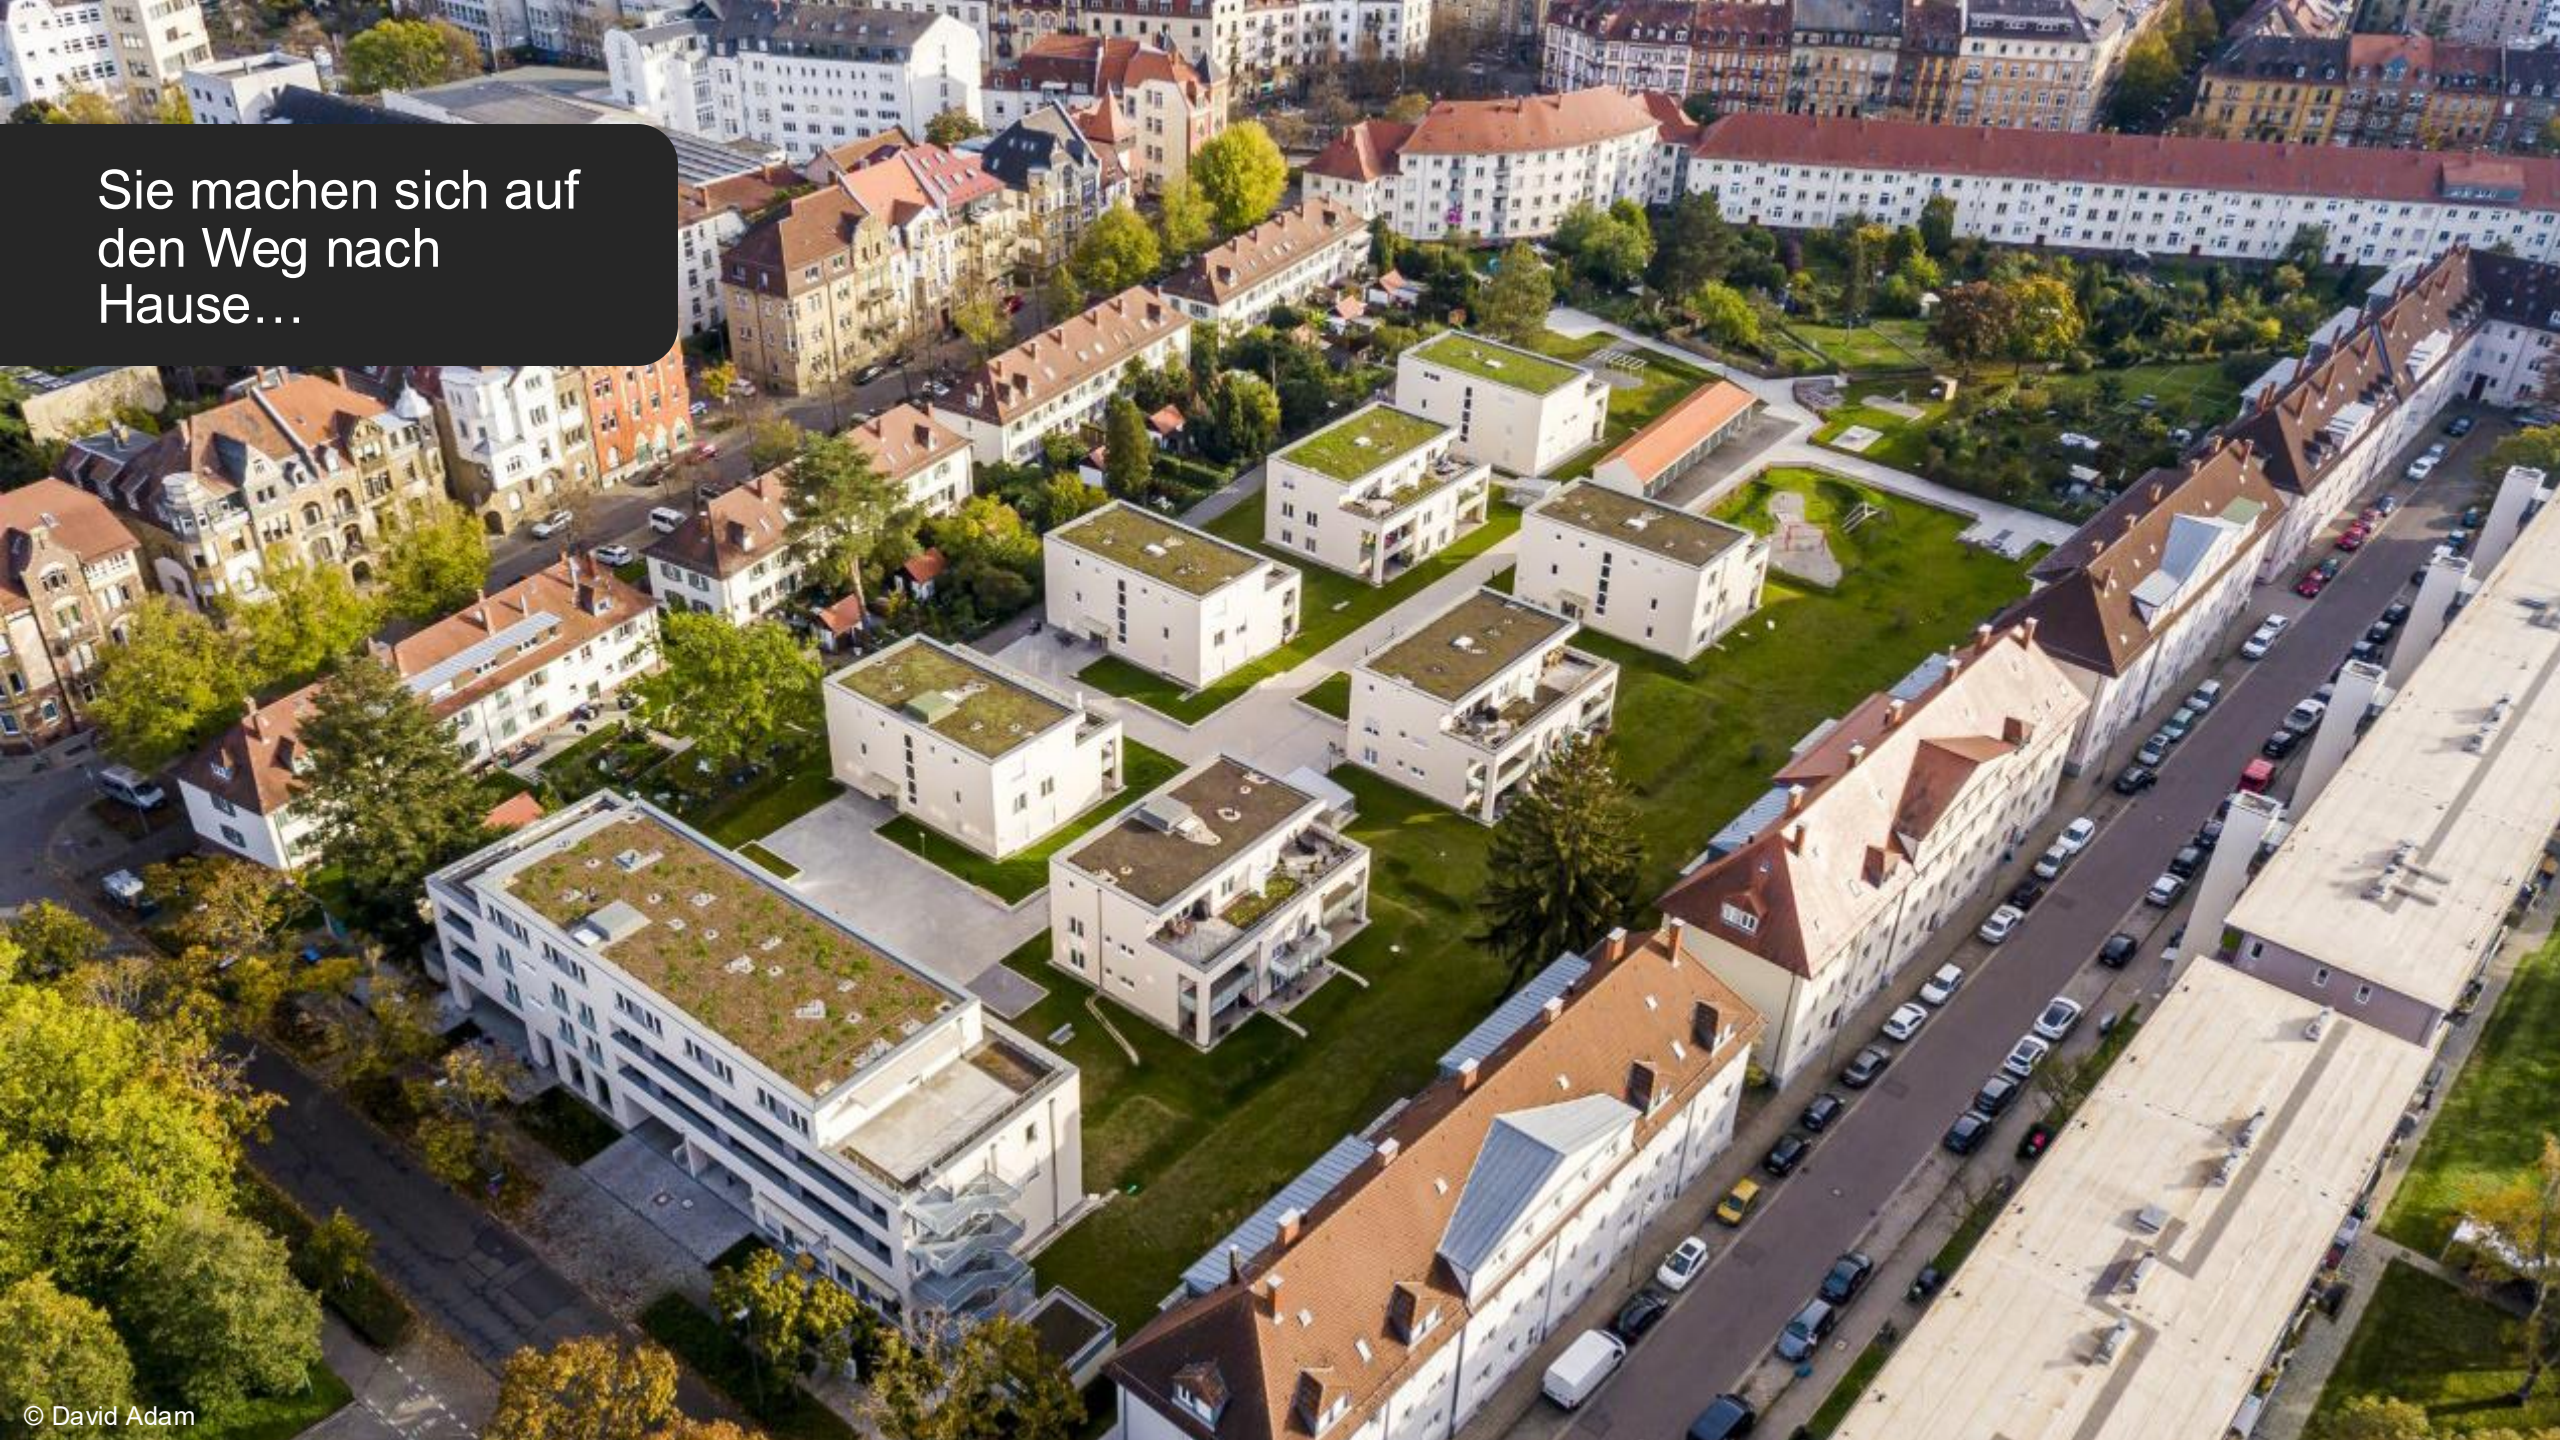

sks

Ihr Partner für digitale und
nachhaltige Gebäudelösungen

➔ Ihr idealer Projektpartner für die digitale Immobilie

A hand is visible at the bottom of the frame, reaching upwards. The background is a dark, out-of-focus scene with numerous bright, circular bokeh lights in shades of light blue and green, suggesting a night sky or a light forest. The overall mood is contemplative and aspirational.

Stellen Sie
sich vor...

Sie sind unterwegs und erhalten eine Benachrichtigung über die Zustellung Ihres Paketes oder können sehen, wer bei Ihnen klingelt, um die Tür aus der Ferne zu öffnen

Sie machen sich auf
den Weg nach
Hause...

Bereits die Einfahrt in die Tiefgarage erfolgt komfortabel und digital

SKS Stelen mit Türstation

Im Außenbereich fertigt SKS individuelle Lösungen in Stelenform, die u.a. im Bereich von Tiefgaragen oder an Eingangspforten zum Einsatz kommen.