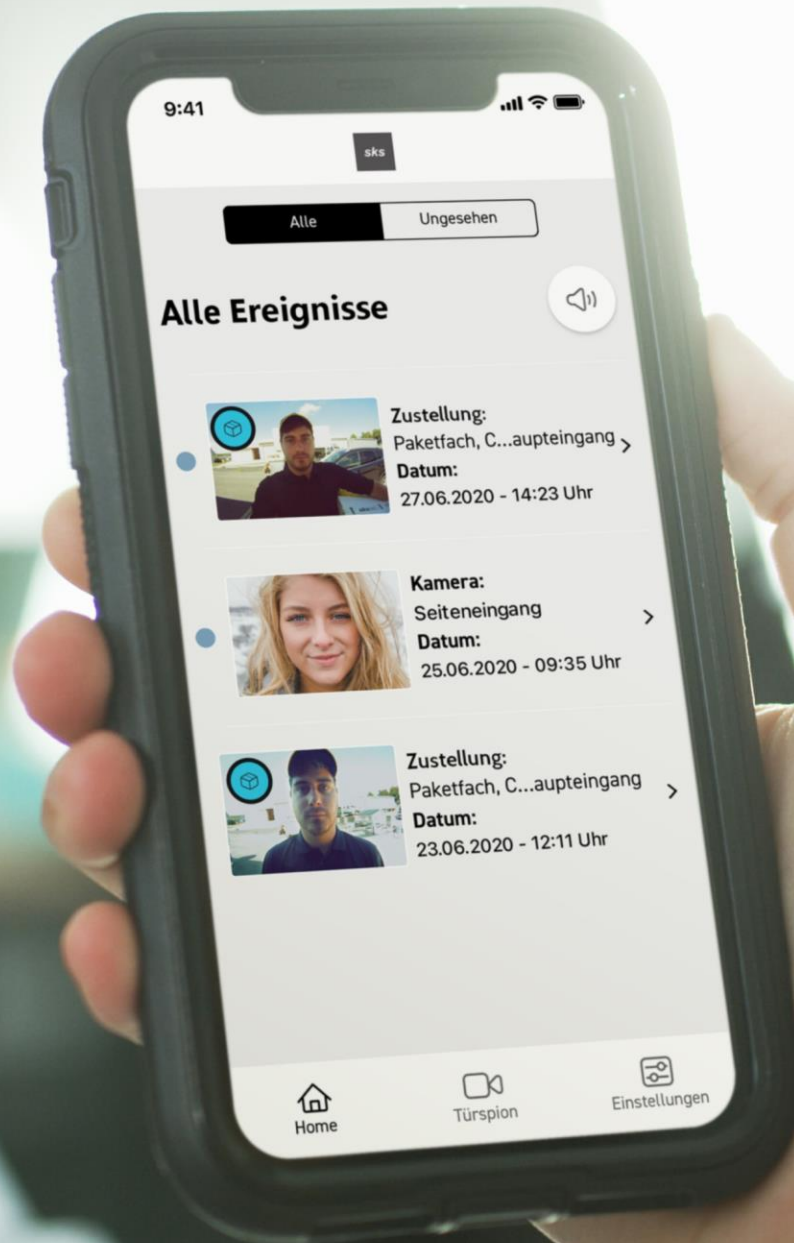

sks

Ihr Partner für digitale und
nachhaltige Gebäudelösungen

➔ Ihr idealer Projektpartner für die digitale Immobilie

A hand is visible at the bottom of the frame, reaching upwards. The background is a dark, out-of-focus scene with numerous bright, circular bokeh lights in shades of light blue and green, suggesting a night sky or a light forest. The overall mood is contemplative and aspirational.

Stellen Sie
sich vor...

Sie sind unterwegs und erhalten eine Benachrichtigung über die Zustellung Ihres Paketes oder können sehen, wer bei Ihnen klingelt, um die Tür aus der Ferne zu öffnen

Sie machen sich auf
den Weg nach
Hause...