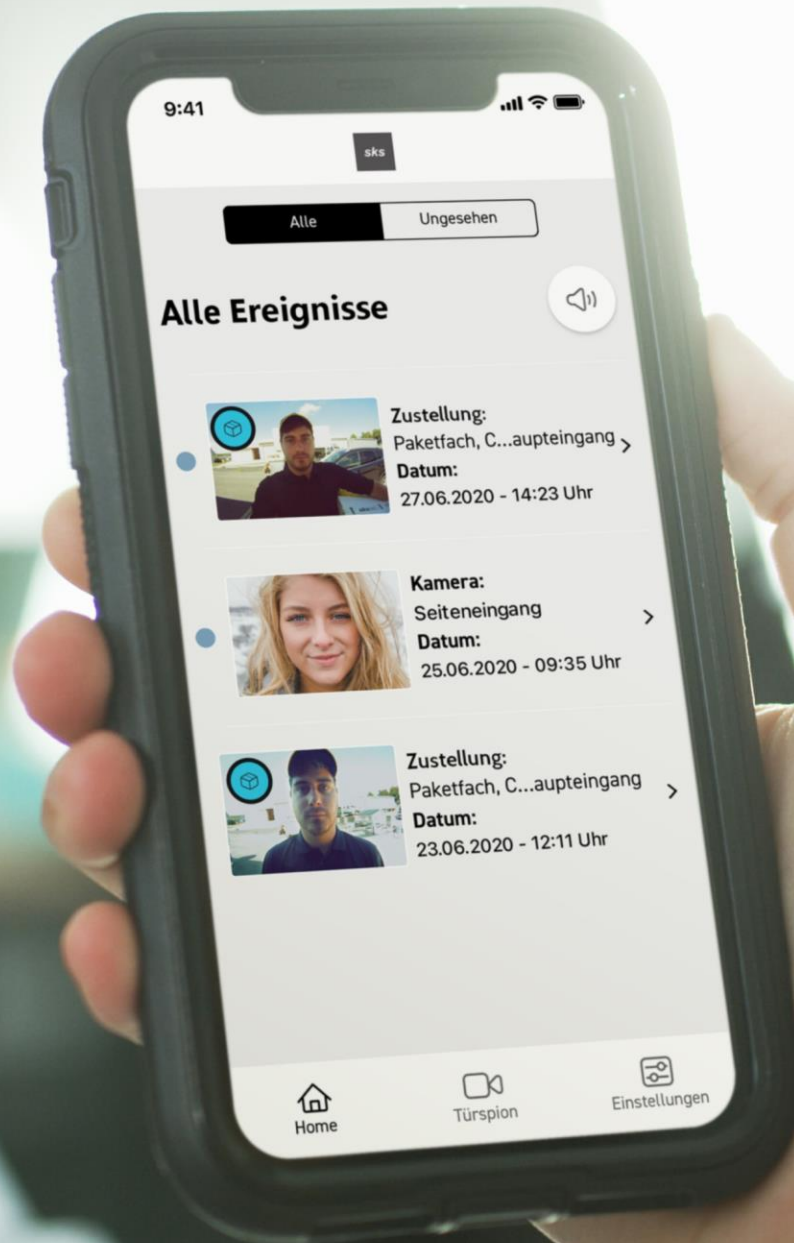

sks

Ihr Partner für digitale und
nachhaltige Gebäudelösungen

A hand is visible at the bottom of the frame, reaching upwards. The background is a dark, out-of-focus scene with numerous bright, circular bokeh lights in shades of light blue and green, suggesting a night sky or a light display. The overall mood is contemplative and aspirational.

Stellen Sie
sich vor...

Sie sind unterwegs und erhalten eine Benachrichtigung über die Zustellung Ihres Paketes oder können sehen, wer bei Ihnen klingelt, um die Tür aus der Ferne zu öffnen

Sie machen sich auf
den Weg nach
Hause...