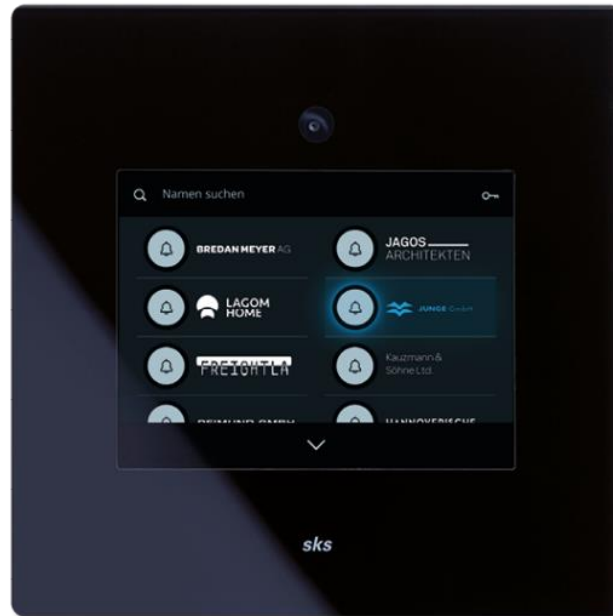

ePaper Display
(digitales Namensschild)

my sks Portal – ein Portal
für Einrichtung und
Verwaltung der Anlage

19

Dank der COMFORT IP
Türstation und optionaler
Zutrittskontrolle ist ein
schlüsselloses Eintreten
möglich

SKS COMFORT IP Türstationen

COMFORT IP
5,7" stand alone

COMFORT IP
5,7" im schraubenlosen
Edelstahleinbaugehäuse

COMFORT IP
10,1" im schraubenlosen
Edelstahleinbaugehäuse

SKS Türstationen | COMFORT IP 5,7“

Wertige
Oberfläche aus
Sicherheitsglas

Großes 14,5 cm (5,7“) TFT Color Display

Einfache und
intuitive Bedienung

Mit integrierter
Farbkamera

Beschriftung
frei gestaltbar
(auch in Farbe)

Bedienung über
Touchdisplay