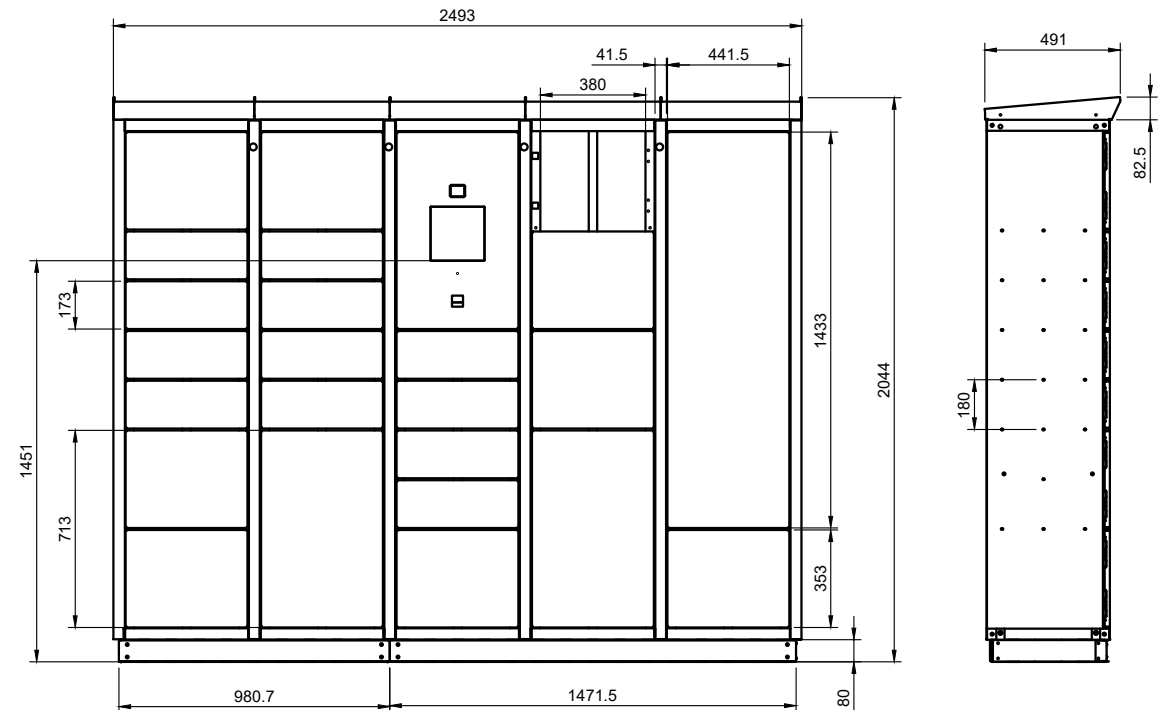

- **Modulhöhe: 2044,00 mm**
  (inkl. 80 mm Sockel und 82,5 mm Dach)
- **Lichtes Fachmaß (BxHxT)**
  - S: 380 x 164 x 415 mm
  - M: 380 x 344 x 415 mm
  - XL: 380 x 704 x 415 mm
  - XXL: 380 x 1424 x 415 mm
- **Jedes Modul ist frei konfigurierbar**
  - 10 Teilungseinheiten
  - Oberste und unterste Teilungseinheit min. Fachgröße M, alle anderen Teilungseinheiten frei wählbar

Kontaktieren Sie uns gerne für eine individuelle Anlagenskizze passend zu den Anforderungen Ihres Bauvorhabens.

Modulsystem und Maße

Beispielkonfiguration

Darstellung der Teilungseinheiten