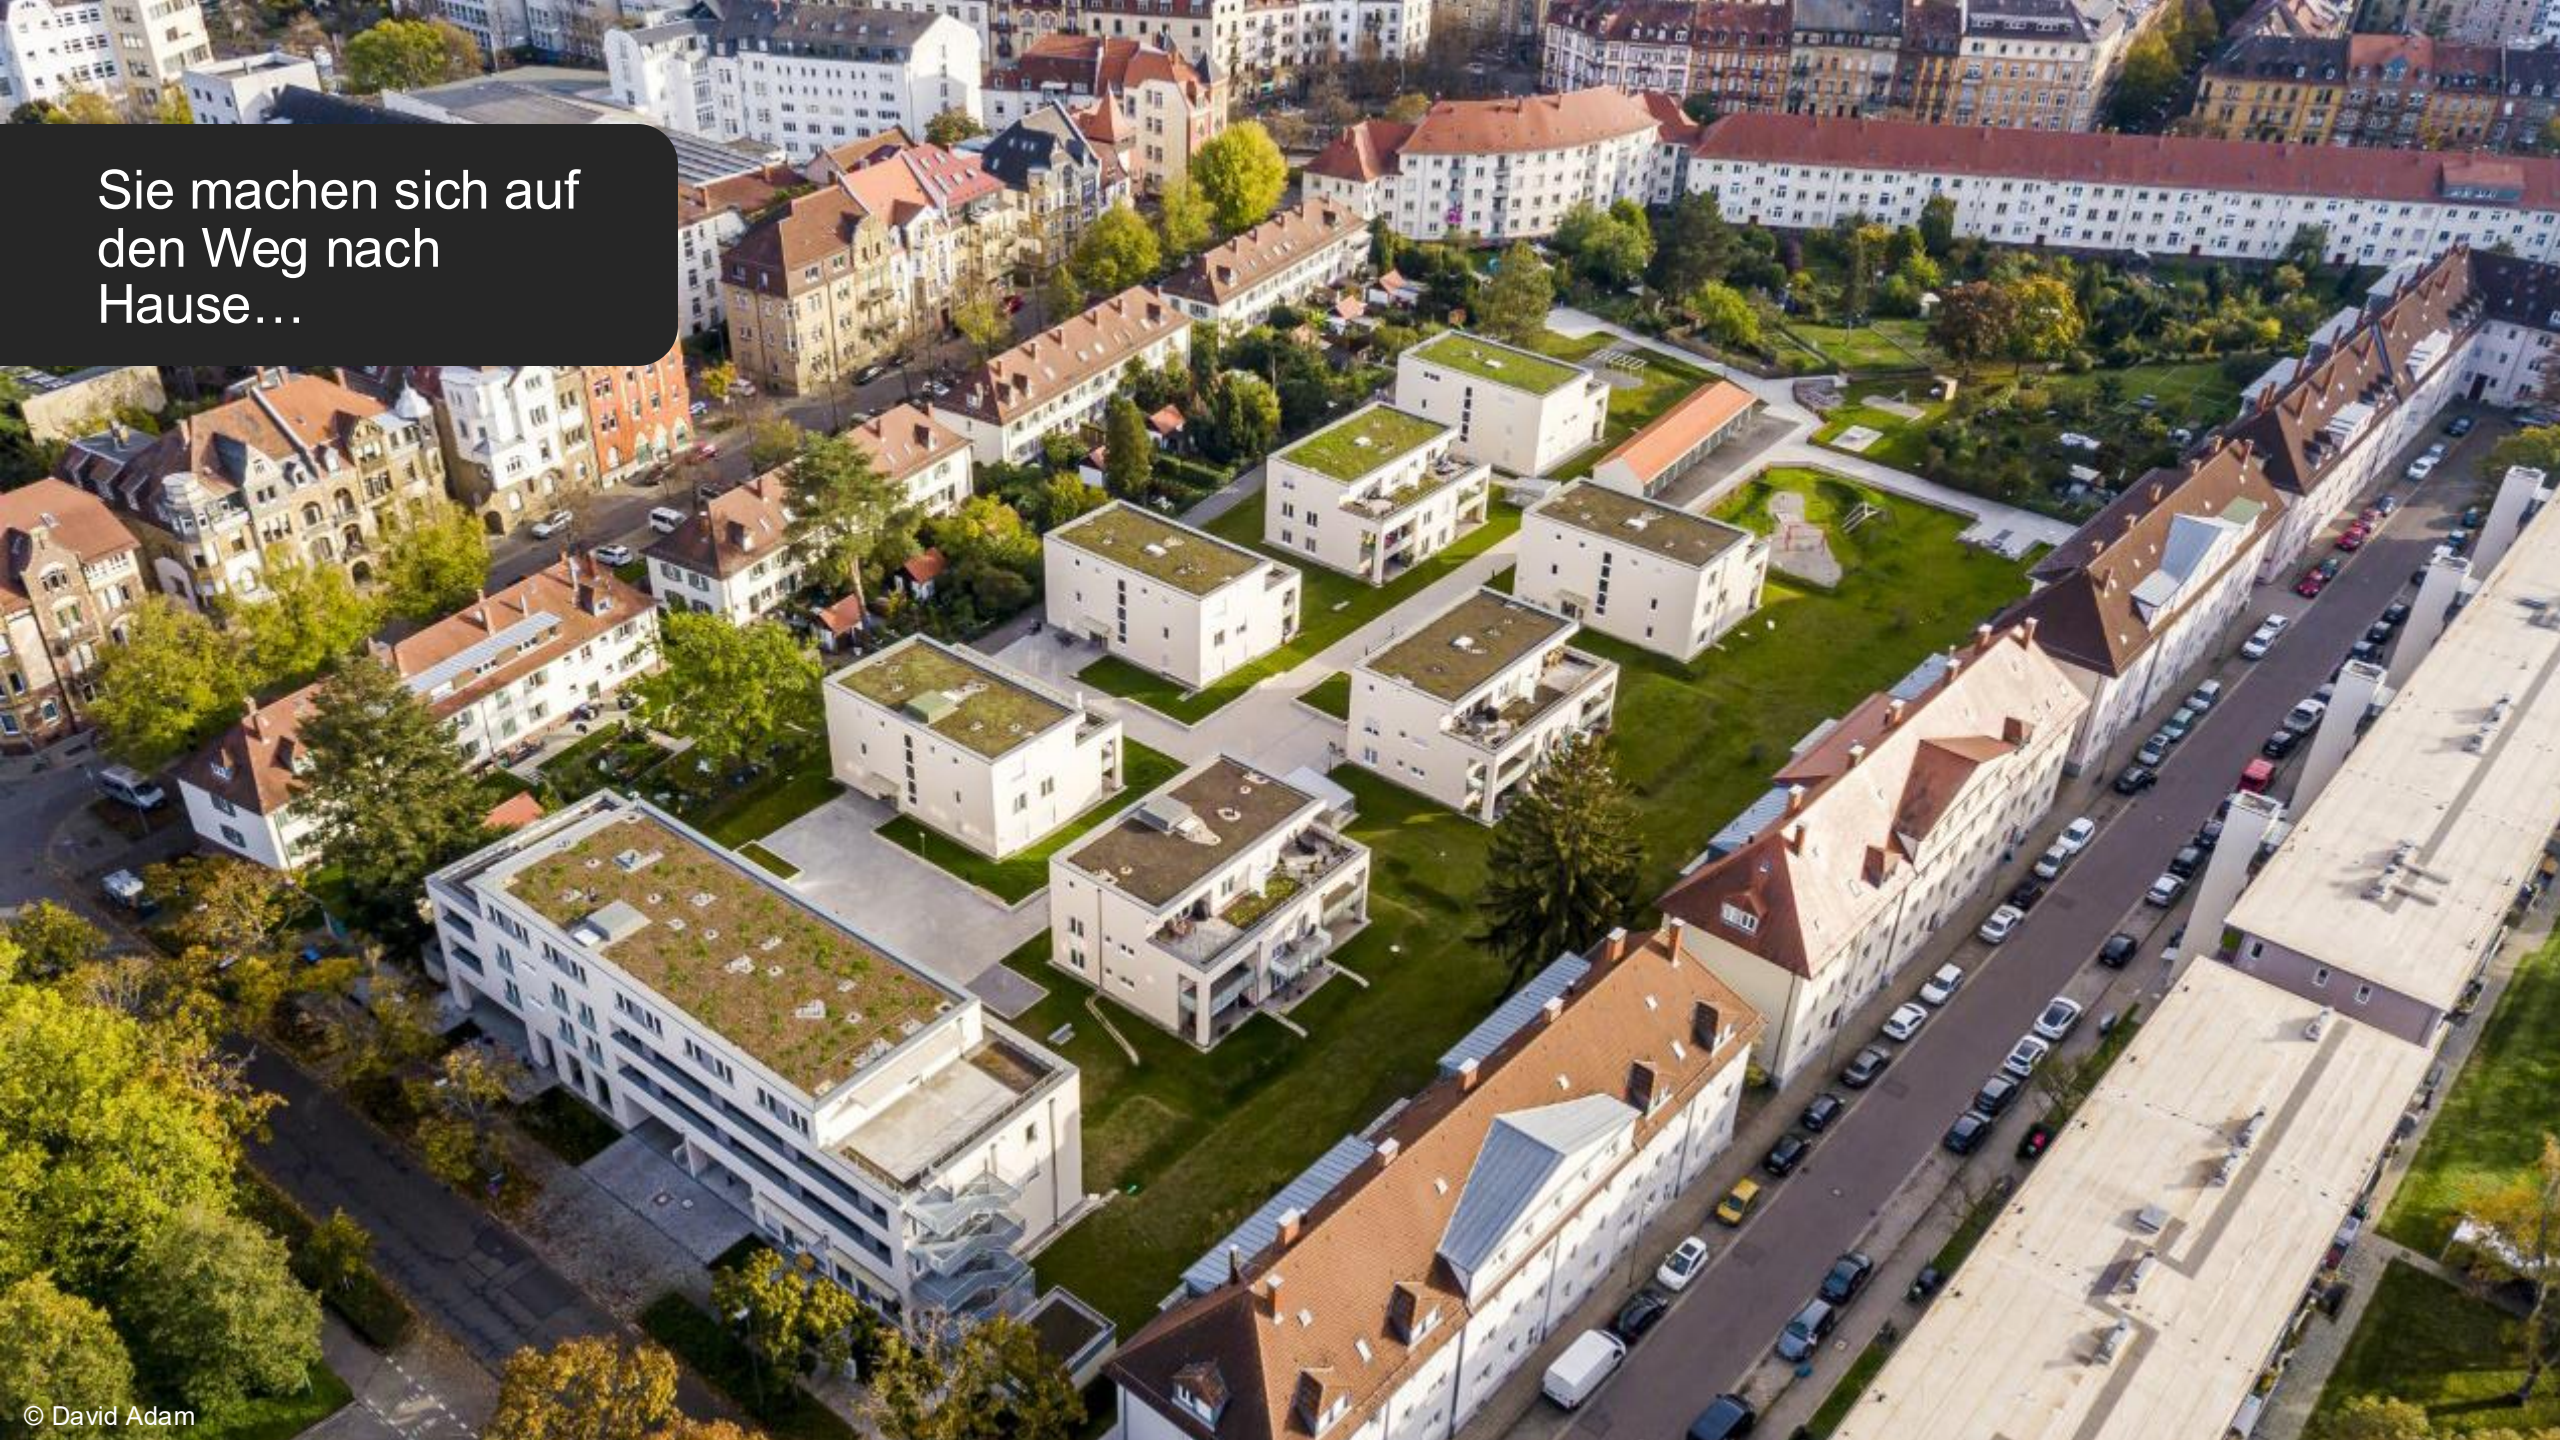

sks

Ihr Partner für digitale und
nachhaltige Gebäudelösungen

A hand is visible at the bottom of the frame, reaching upwards. The background is a dark, out-of-focus scene with numerous bright, circular bokeh lights in shades of light blue and green, suggesting a night sky or a light display. The overall mood is contemplative and aspirational.

Stellen Sie
sich vor...

Sie sind unterwegs und erhalten eine Benachrichtigung über die Zustellung Ihres Paketes oder können sehen, wer bei Ihnen klingelt, um die Tür aus der Ferne zu öffnen

Sie machen sich auf
den Weg nach
Hause...

Bereits die Einfahrt in die Tiefgarage erfolgt komfortabel und digital

SKS Stelen mit Türstation

Im Außenbereich fertigt SKS individuelle Lösungen in Stelenform, die u.a. im Bereich von Tiefgaragen oder an Eingangspforten zum Einsatz kommen.