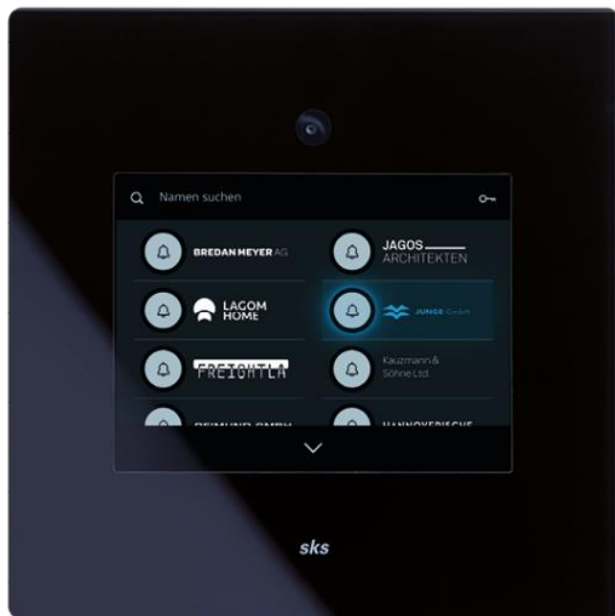

ePaper Display  
(digitales Namensschild)

**my sks Portal** – ein Portal  
für Einrichtung und  
Verwaltung der Anlage

19

Dank der COMFORT IP  
Türstation und optionaler  
Zutrittskontrolle ist ein  
schlüsselloses Eintreten  
möglich

# SKS COMFORT IP Türstationen

COMFORT IP  
5,7" stand alone

COMFORT IP  
5,7" im schraubenlosen  
Edelstahleinbaugehäuse

COMFORT IP  
10,1" im schraubenlosen  
Edelstahleinbaugehäuse

## SKS Türstationen | COMFORT IP 5,7“

Wertige  
Oberfläche aus  
Sicherheitsglas

Großes 14,5 cm (5,7“)  
TFT Color Display

Einfache und  
intuitive Bedienung

Mit integrierter  
Farbkamera

Beschriftung  
frei gestaltbar  
(auch in Farbe)