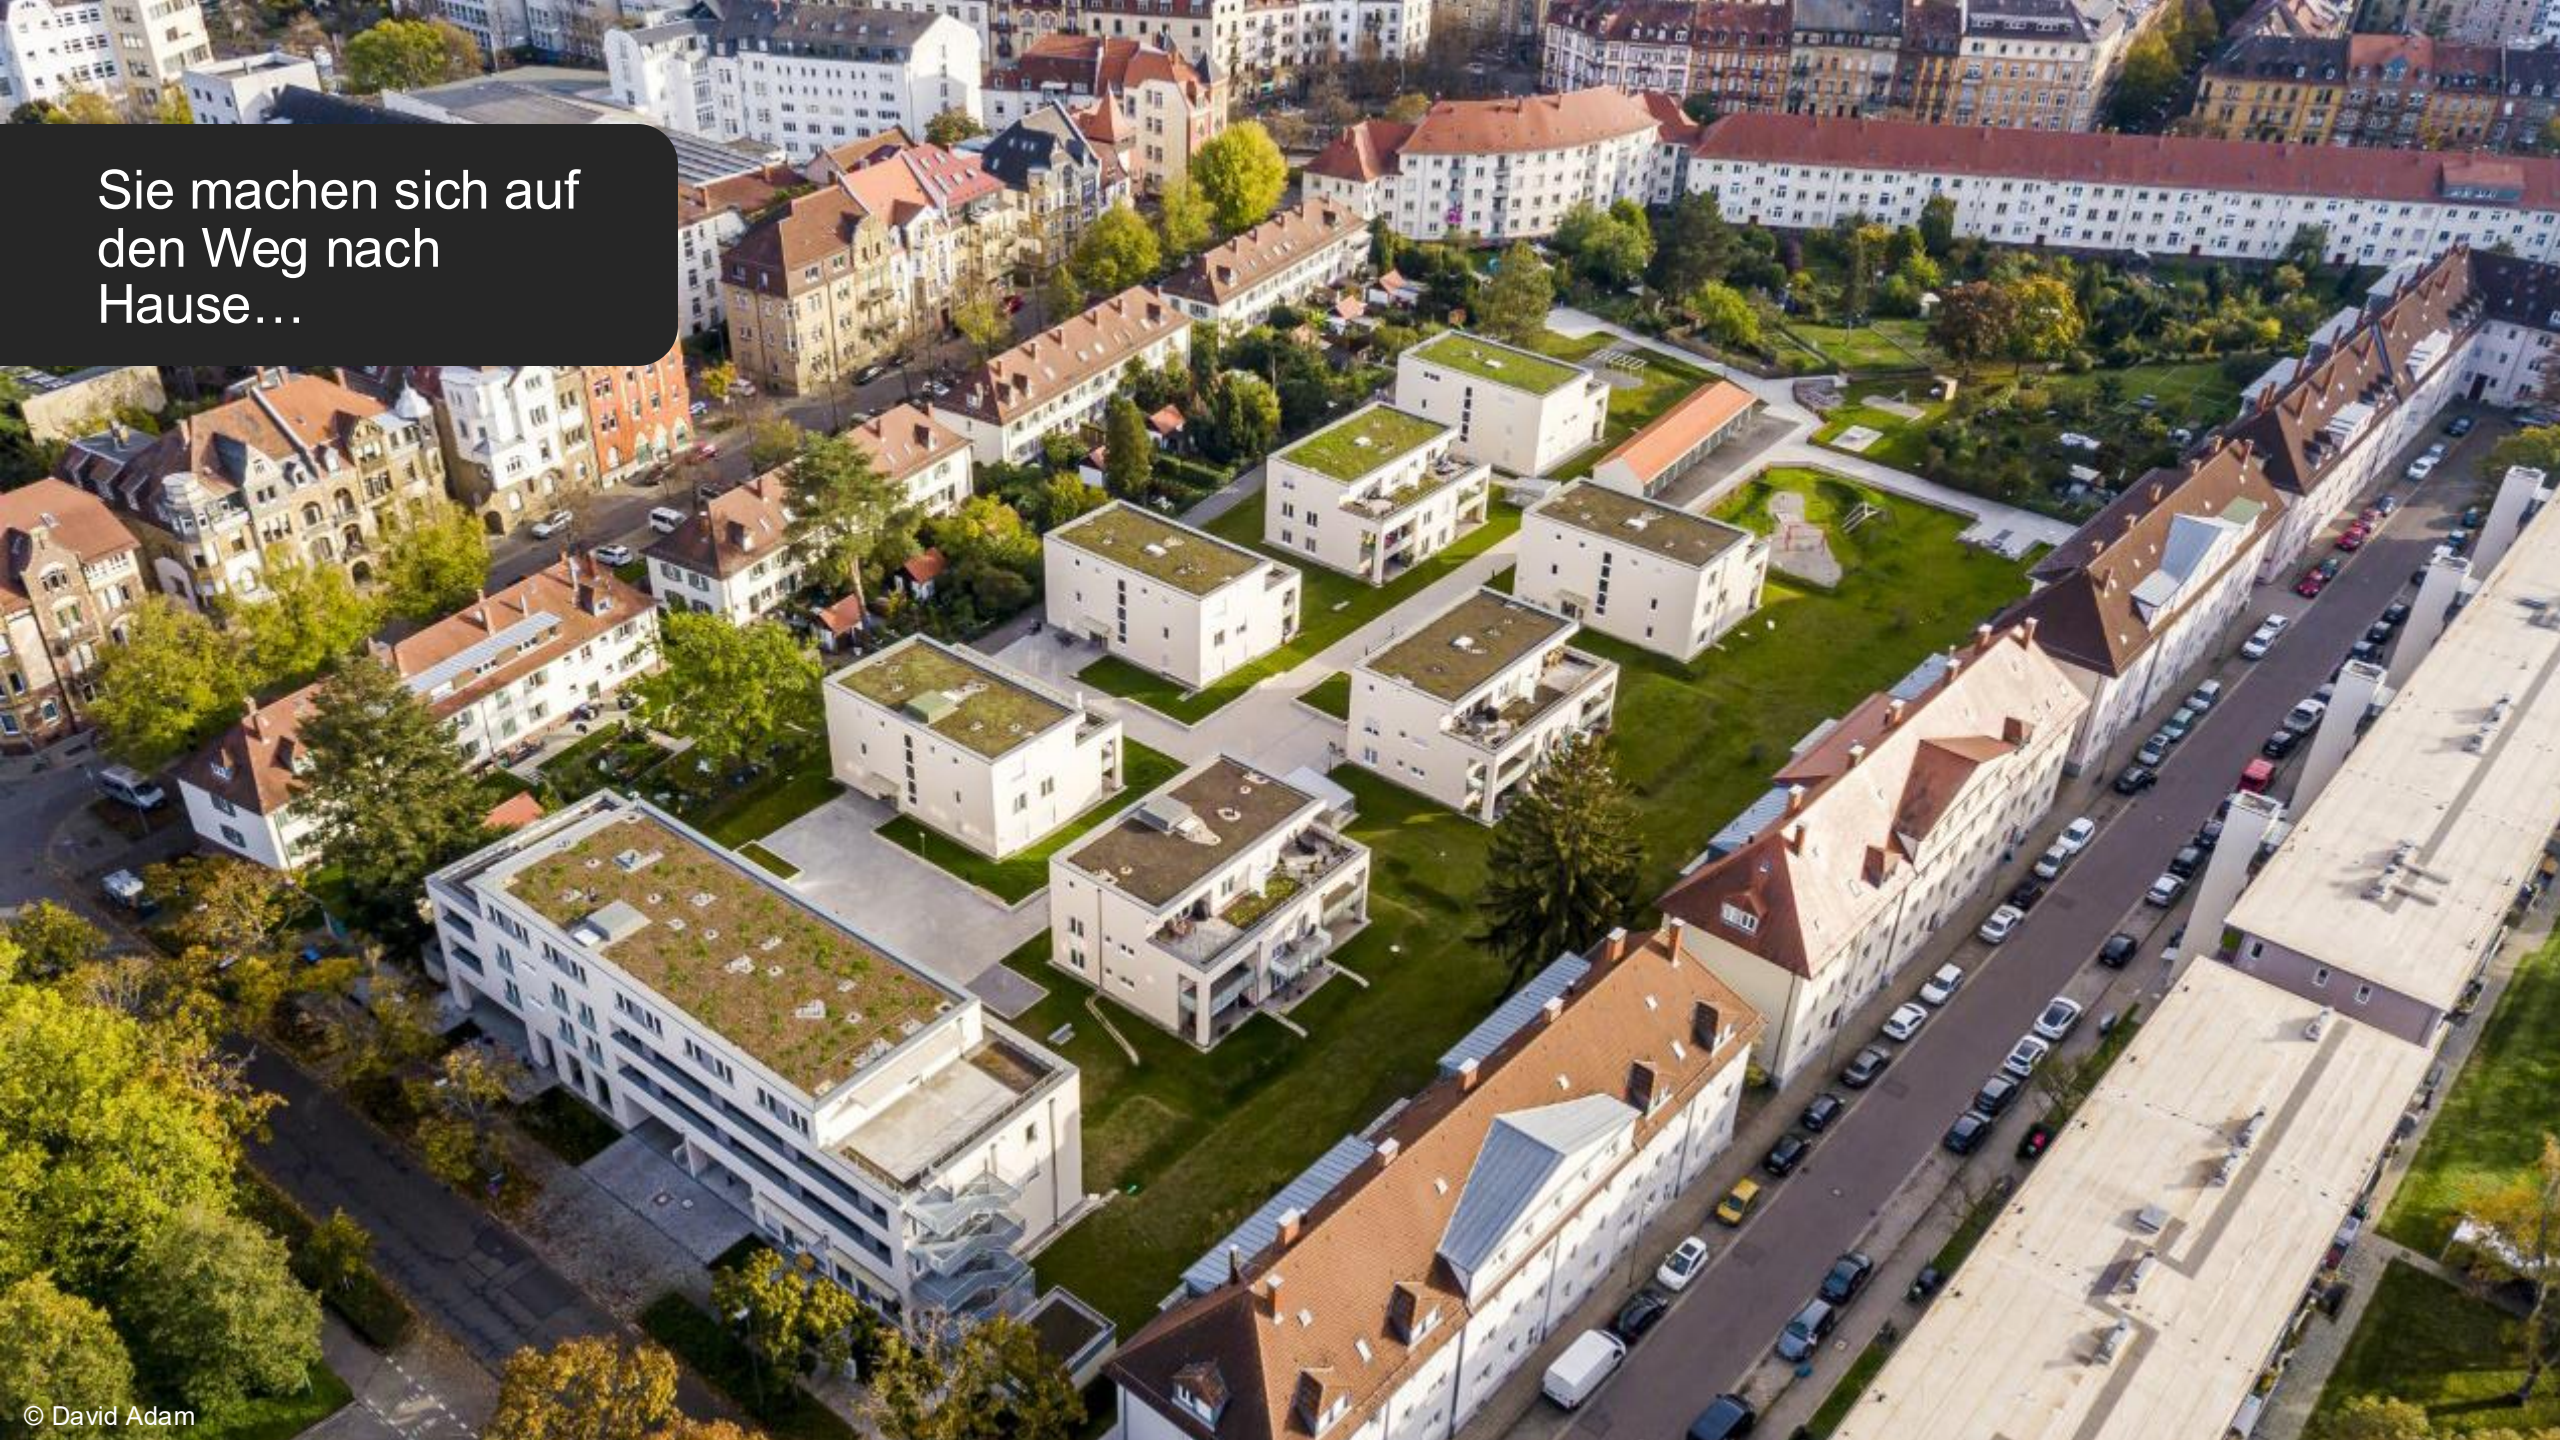

**sk**s

Ihr Partner für digitale und  
nachhaltige Gebäudelösungen

Ihr idealer Projektpartner für die digitale Immobilie

A hand is visible at the bottom of the frame, reaching upwards. The background is a dark, out-of-focus scene with numerous bright, circular bokeh lights in shades of light blue and green, suggesting a night sky or a light forest. The overall mood is contemplative and aspirational.

Stellen Sie  
sich vor...

Sie sind unterwegs und erhalten eine Benachrichtigung über die Zustellung Ihres Paketes oder können sehen, wer bei Ihnen klingelt, um die Tür aus der Ferne zu öffnen

Sie machen sich auf  
den Weg nach  
Hause...