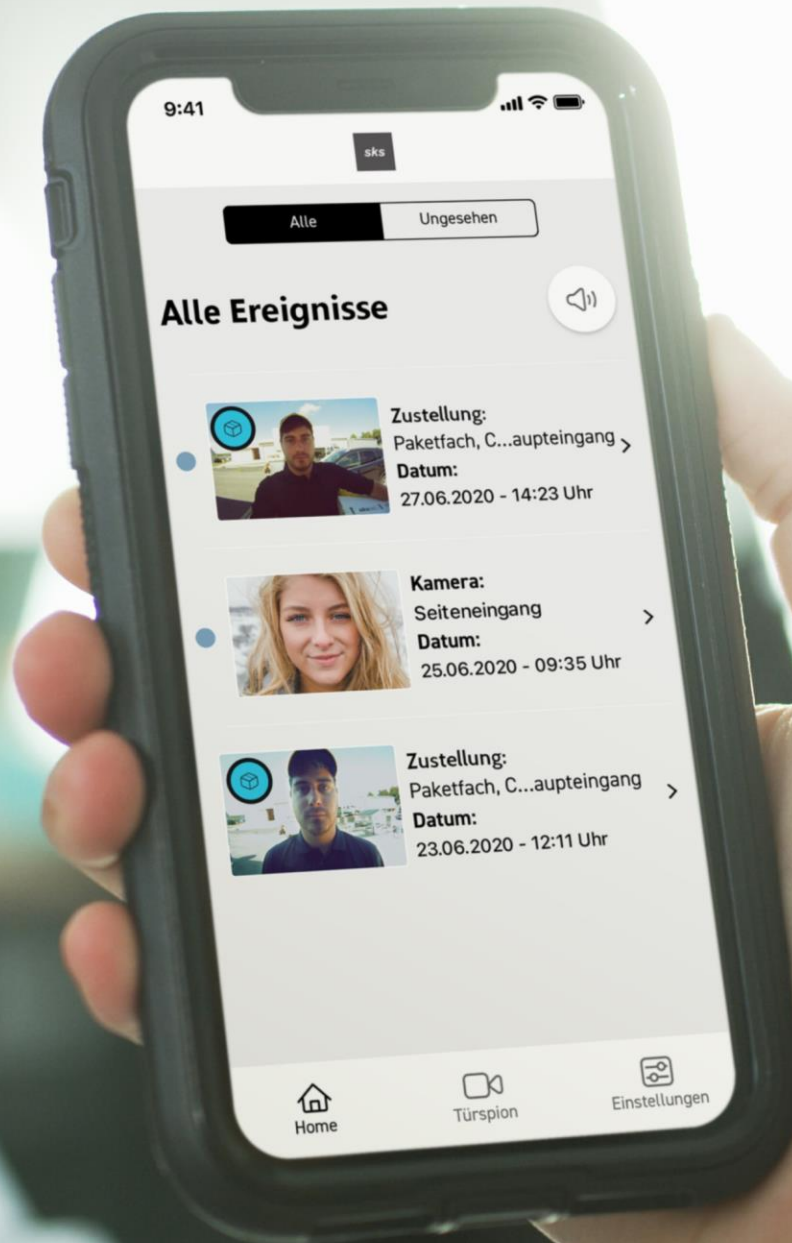

**sk**s

Ihr Partner für digitale und  
nachhaltige Gebäudelösungen

Ihr idealer Projektpartner für die digitale Immobilie

A hand is visible at the bottom of the frame, reaching upwards. The background is a dark, out-of-focus scene with numerous bright, circular bokeh lights in shades of light blue and green, suggesting a night sky or a light forest. The overall mood is contemplative and aspirational.

Stellen Sie  
sich vor...

Sie sind unterwegs und erhalten eine Benachrichtigung über die Zustellung Ihres Paketes oder können sehen, wer bei Ihnen klingelt, um die Tür aus der Ferne zu öffnen

Sie machen sich auf  
den Weg nach  
Hause...

Bereits die Einfahrt in die Tiefgarage erfolgt komfortabel und digital