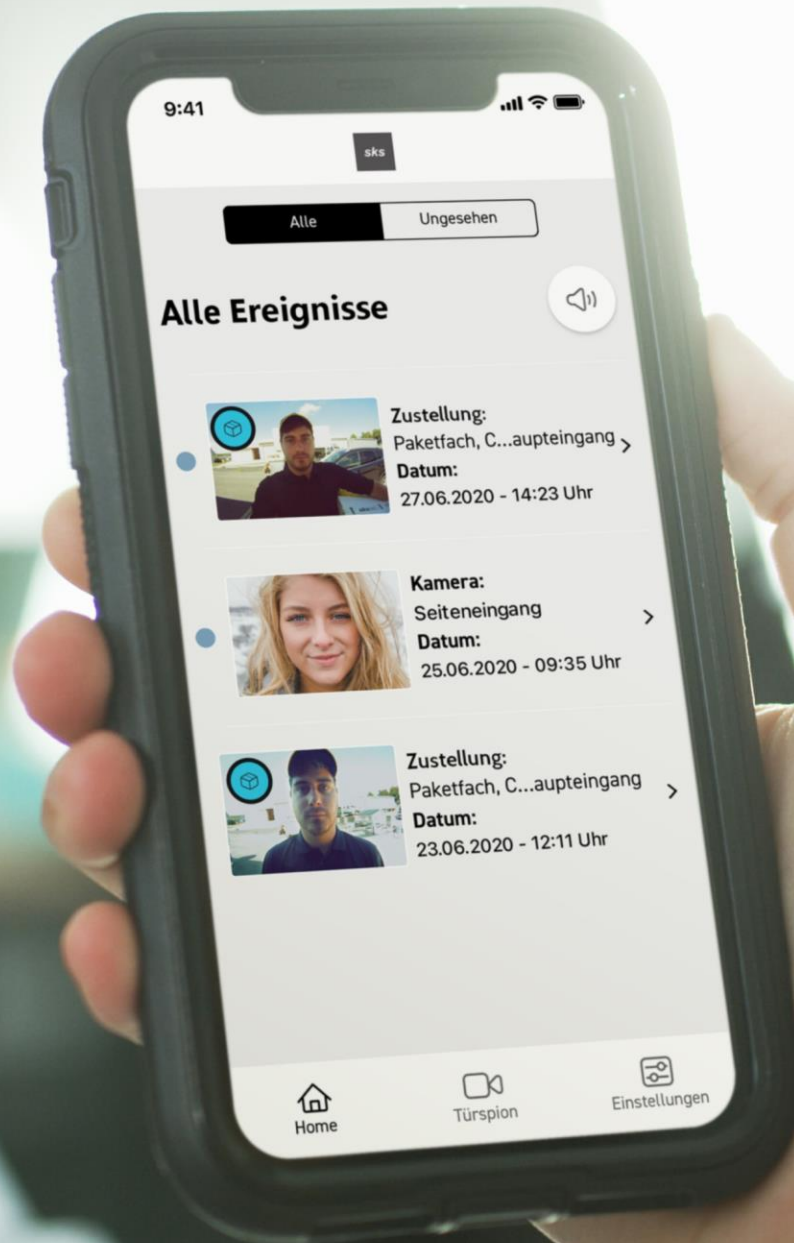

**sk**s

Ihr Partner für digitale und  
nachhaltige Gebäudelösungen

➔ Ihr idealer Projektpartner für die digitale Immobilie

A hand is visible at the bottom of the frame, reaching upwards. The background is a soft-focus bokeh of light blue and green circles, suggesting a bright, out-of-focus light source. The overall mood is hopeful and aspirational.

Stellen Sie  
sich vor...

Sie sind unterwegs und erhalten eine Benachrichtigung über die Zustellung Ihres Paketes oder können sehen, wer bei Ihnen klingelt, um die Tür aus der Ferne zu öffnen

Sie machen sich auf  
den Weg nach  
Hause...

Bereits die Einfahrt in die Tiefgarage erfolgt komfortabel und digital