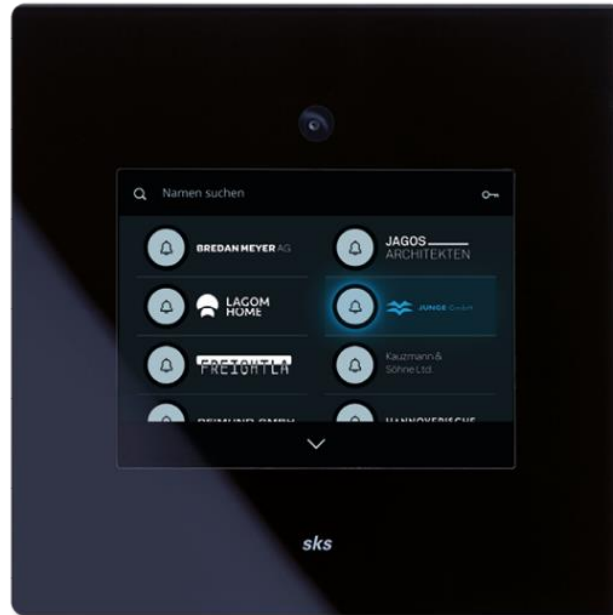

ePaper Display  
(digitales Namensschild)

**my sks Portal** – ein Portal  
für Einrichtung und  
Verwaltung der Anlage

19

Dank der COMFORT IP  
Türstation und optionaler  
Zutrittskontrolle ist ein  
schlüsselloses Eintreten  
möglich

# SKS COMFORT IP Türstationen

COMFORT IP  
5,7" stand alone

COMFORT IP  
5,7" im schraubenlosen  
Edelstahleinbaugehäuse

COMFORT IP  
10,1" im schraubenlosen  
Edelstahleinbaugehäuse

## SKS Türstationen | COMFORT IP 5,7“

Wertige  
Oberfläche aus  
Sicherheitsglas

Großes 14,5 cm (5,7“) TFT Color Display

Einfache und  
intuitive Bedienung

Mit integrierter  
Farbkamera

Beschriftung  
frei gestaltbar  
(auch in Farbe)