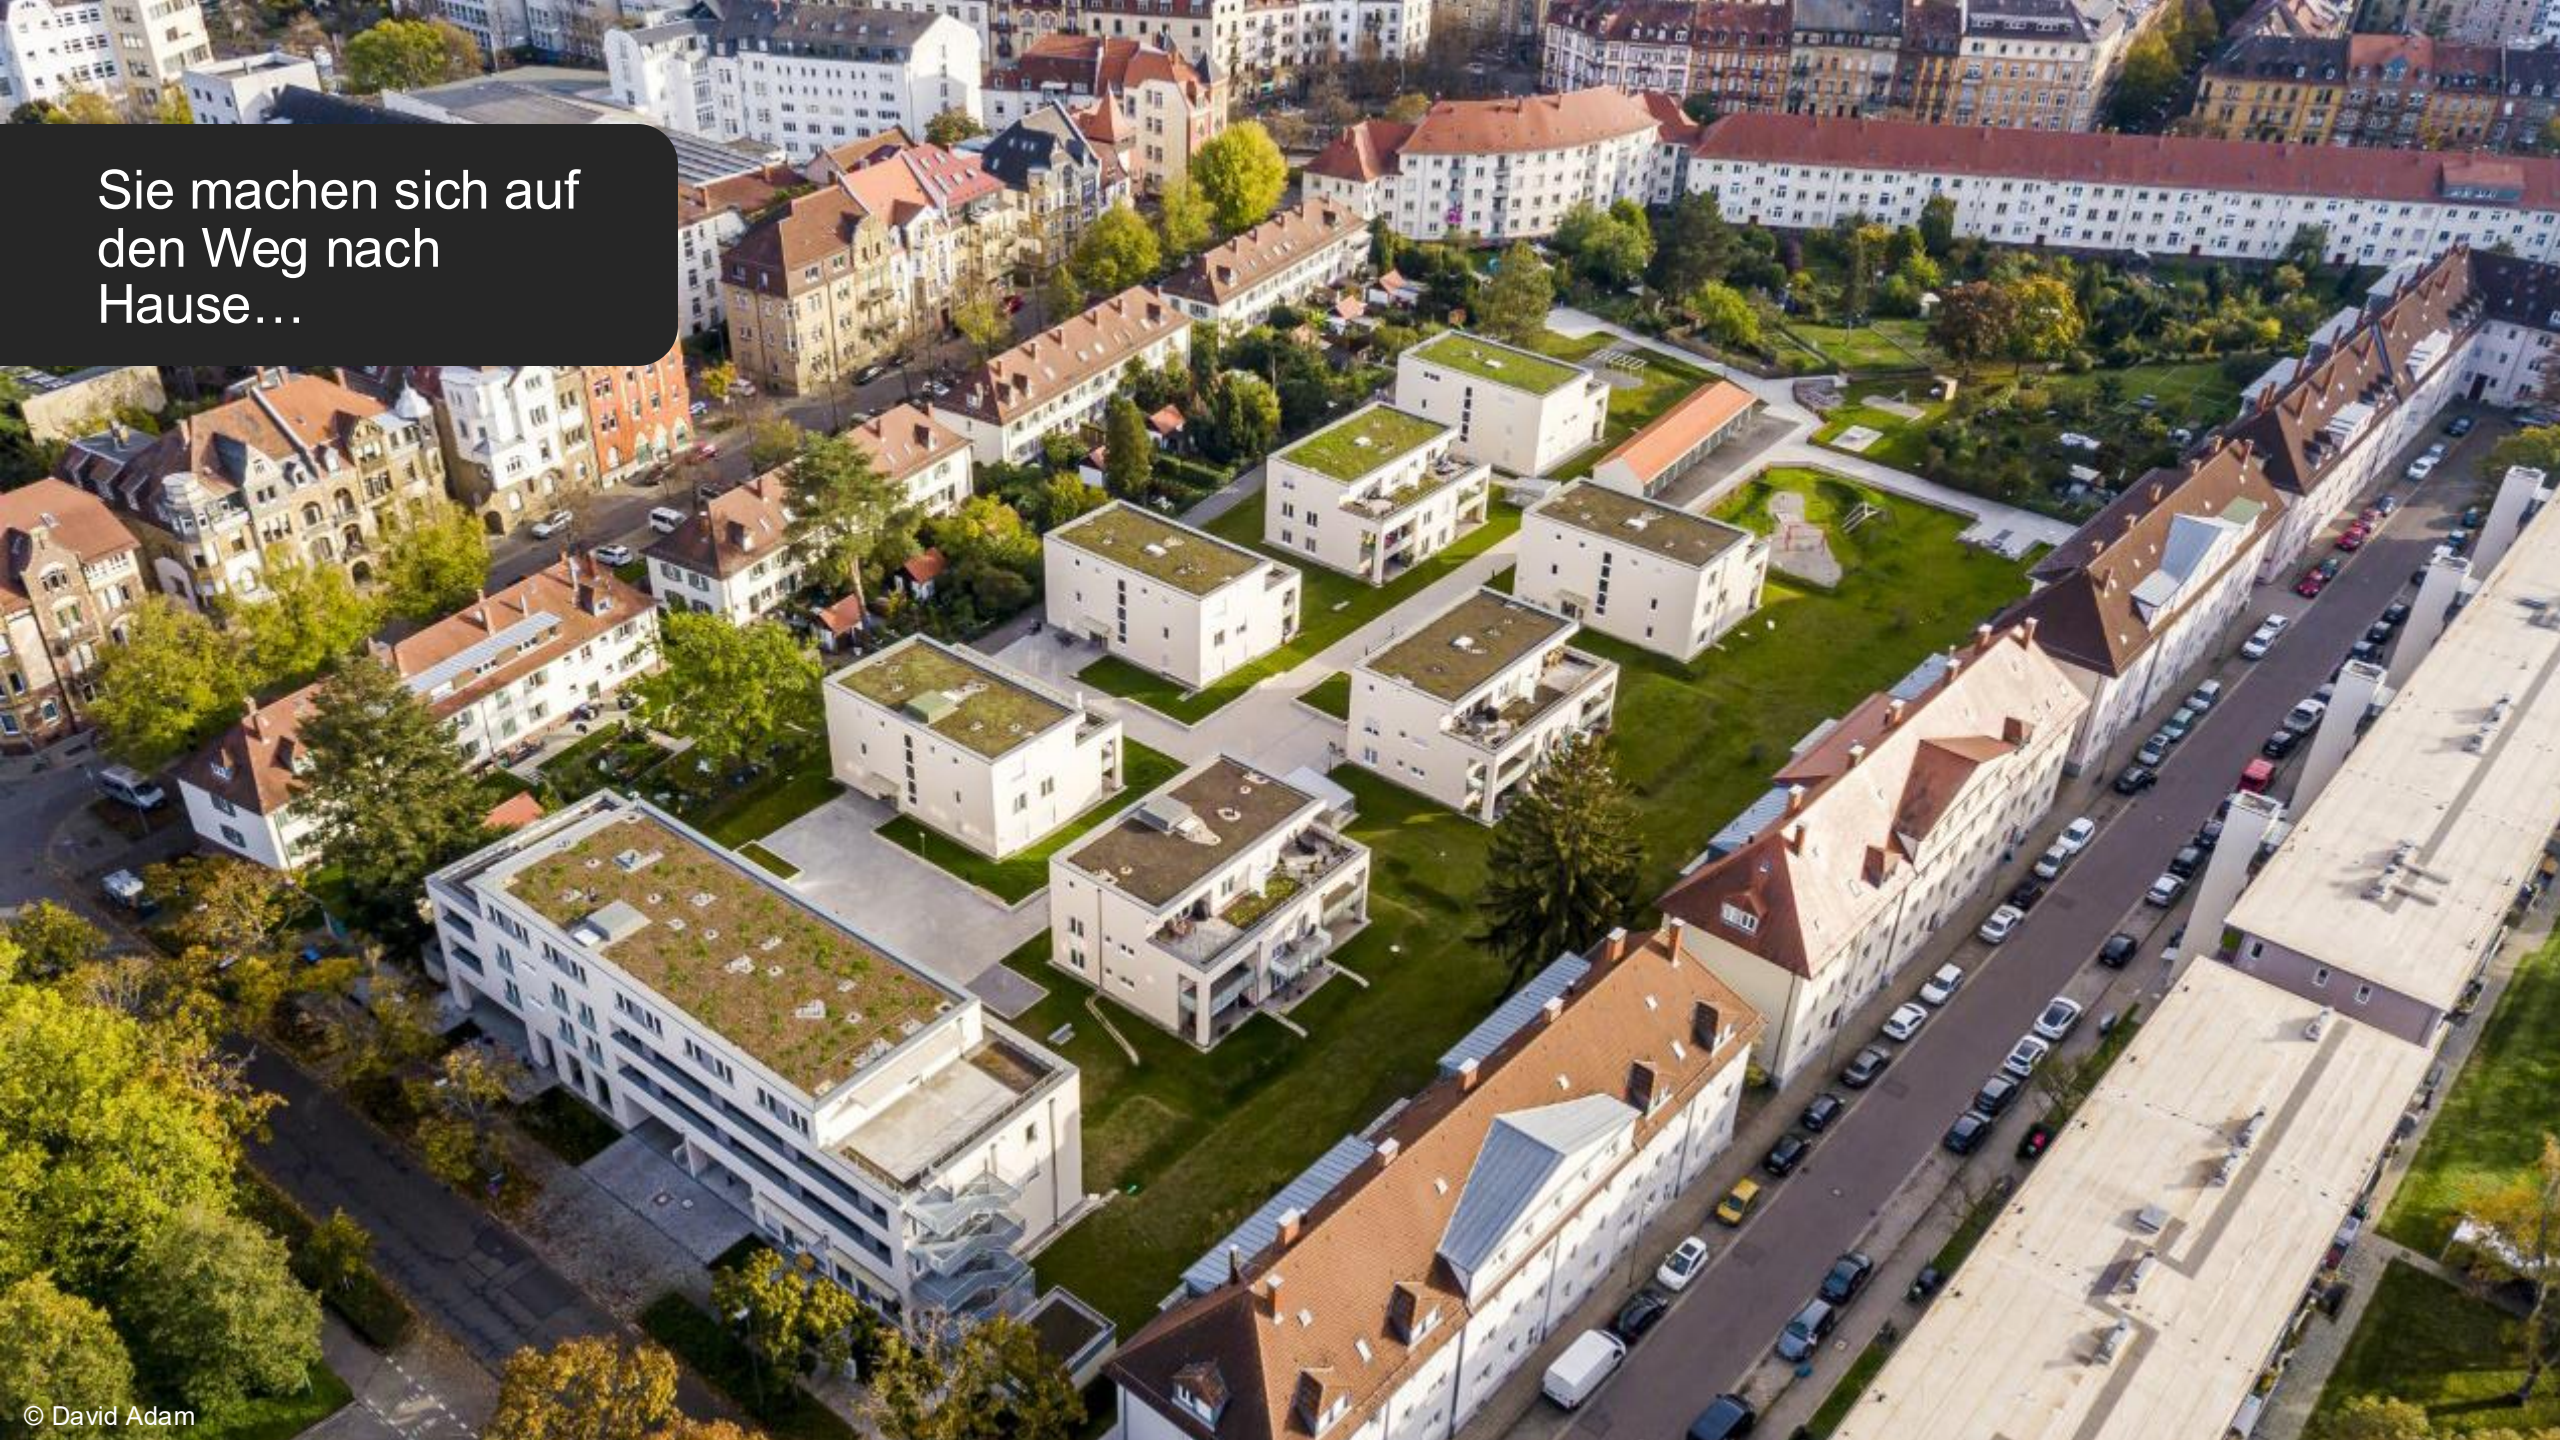

**sk**s

Ihr Partner für digitale und  
nachhaltige Gebäudelösungen

➔ Ihr idealer Projektpartner für die digitale Immobilie

A hand is visible at the bottom of the frame, reaching upwards. The background is a soft-focus bokeh of light blue and green circles, suggesting a bright, out-of-focus light source. The overall mood is hopeful and aspirational.

Stellen Sie  
sich vor...

Sie sind unterwegs und erhalten eine Benachrichtigung über die Zustellung Ihres Paketes oder können sehen, wer bei Ihnen klingelt, um die Tür aus der Ferne zu öffnen

Sie machen sich auf  
den Weg nach  
Hause...