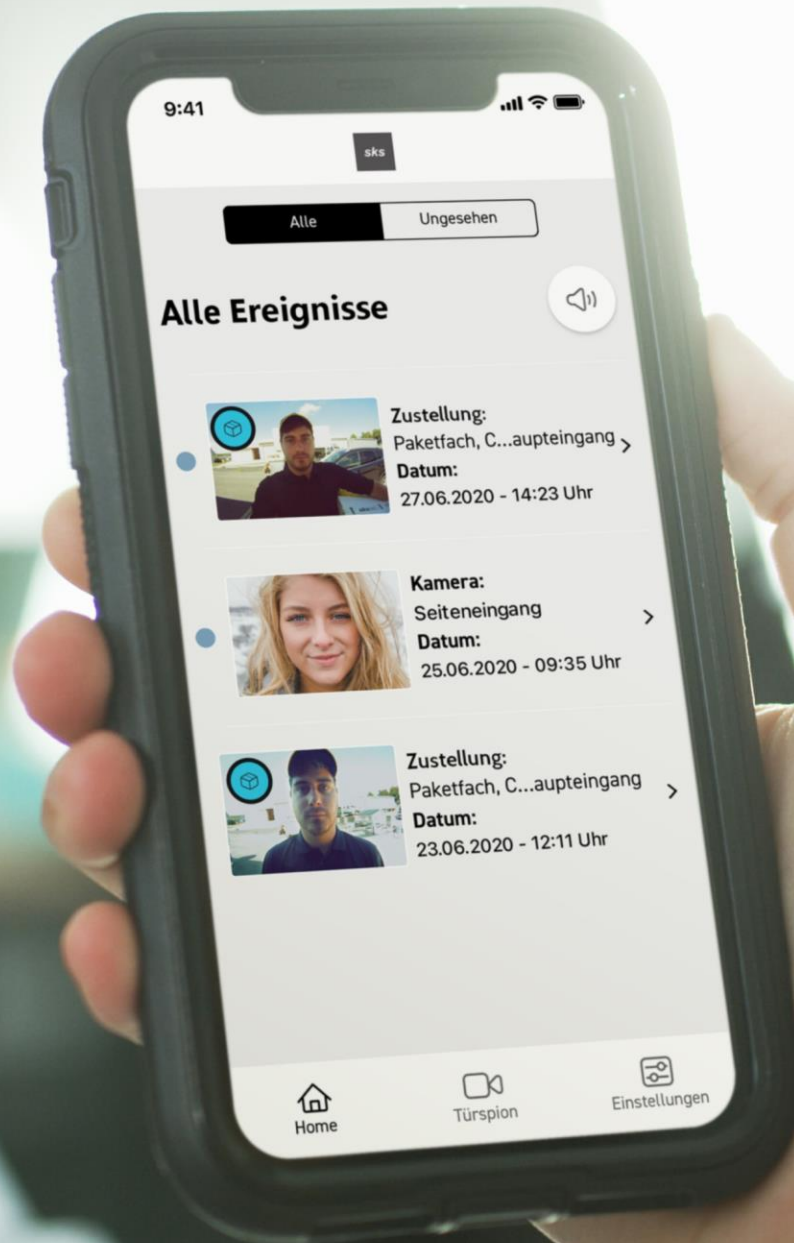

**sk**s

Ihr Partner für digitale und  
nachhaltige Gebäudelösungen

A hand is visible at the bottom of the frame, reaching upwards. The background is a dark, out-of-focus scene with numerous bright, circular bokeh lights in shades of light blue and green, suggesting a night sky or a light forest. The overall mood is contemplative and aspirational.

Stellen Sie  
sich vor...

Sie sind unterwegs und erhalten eine Benachrichtigung über die Zustellung Ihres Paketes oder können sehen, wer bei Ihnen klingelt, um die Tür aus der Ferne zu öffnen

Sie machen sich auf  
den Weg nach  
Hause...

Bereits die Einfahrt in die Tiefgarage erfolgt komfortabel und digital