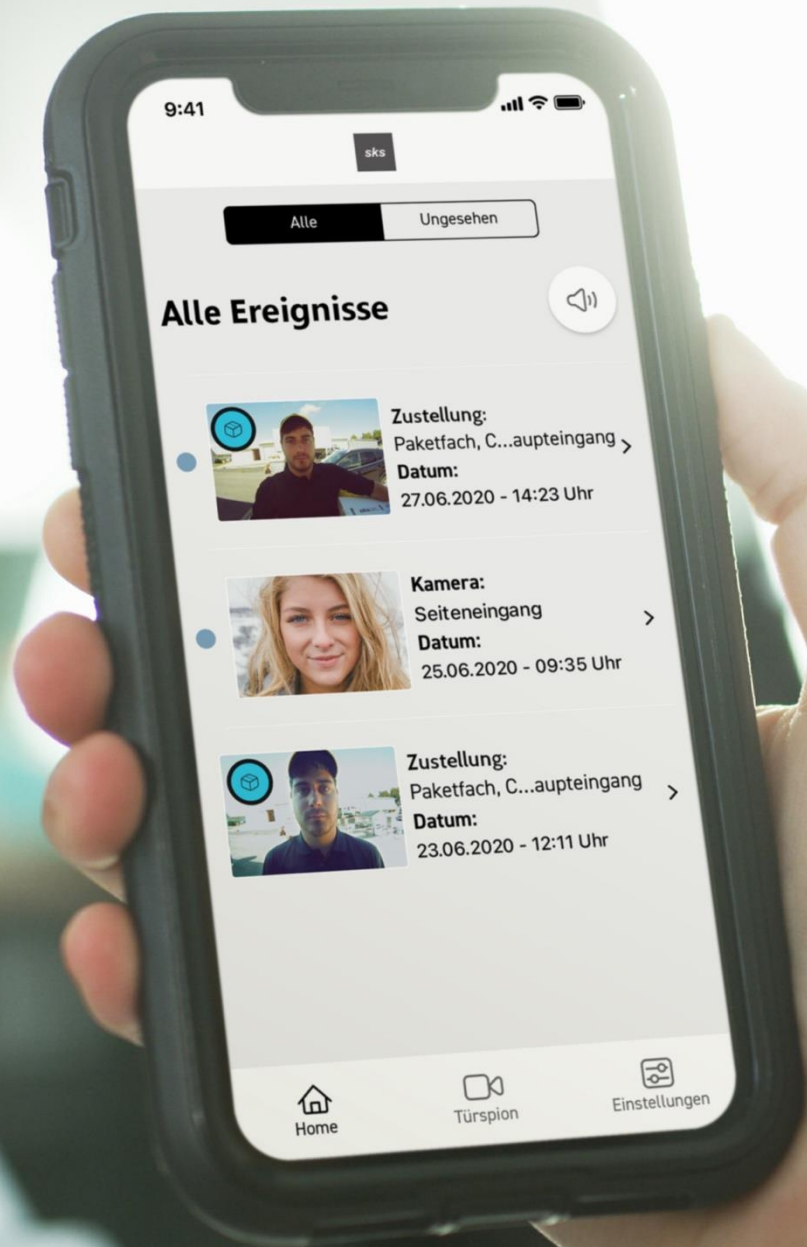

sks

Ihr Partner für digitale und
nachhaltige Gebäudelösungen

➔ Ihr idealer Projektpartner für die digitale Immobilie

A hand is visible at the bottom of the frame, reaching upwards. The background is a dark, out-of-focus scene with numerous bright, circular bokeh spots in shades of blue, green, and white, suggesting a night sky or a light display. The overall mood is contemplative and aspirational.

Stellen Sie
sich vor...

Sie sind unterwegs und erhalten eine Benachrichtigung über die Zustellung Ihres Paketes oder können sehen, wer bei Ihnen klingelt, um die Tür aus der Ferne zu öffnen

Sie machen sich auf
den Weg nach
Hause...