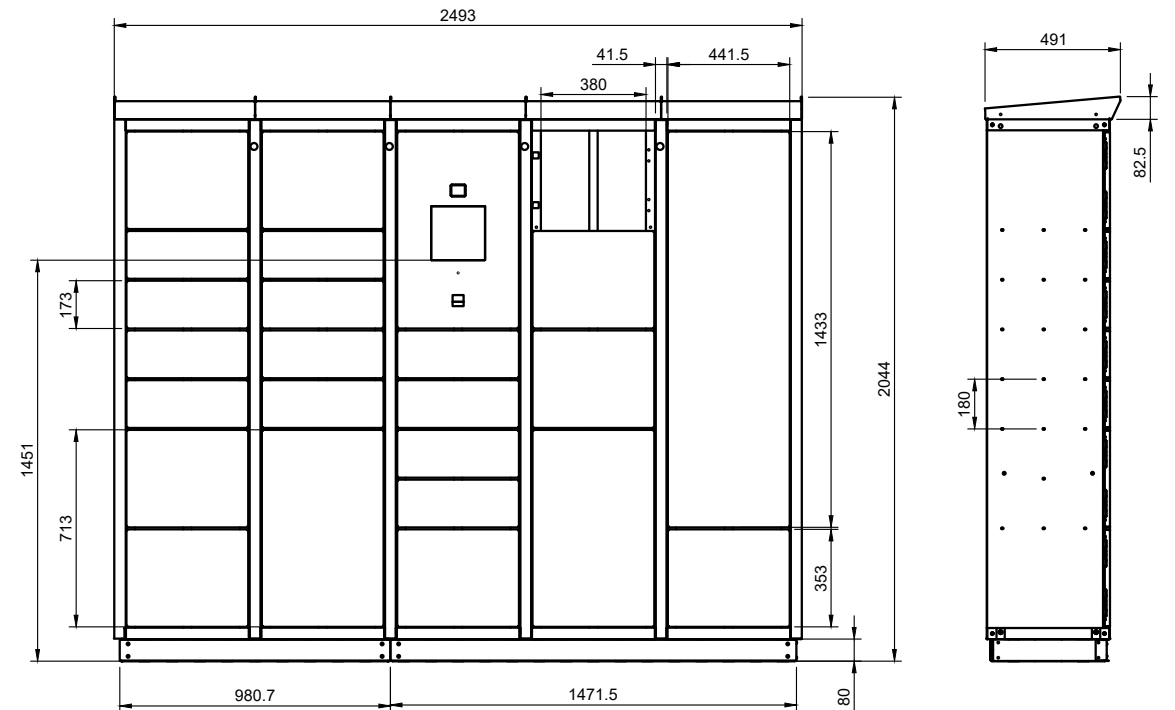

- **Modulhöhe: 2044,00 mm**
  (inkl. 80 mm Sockel und 82,5 mm Dach)
- **Lichtes Fachmaß (BxHxT)**
  - S: 380 x 164 x 415 mm
  - M: 380 x 344 x 415 mm
  - XL: 380 x 704 x 415 mm
  - XXL: 380 x 1424 x 415 mm
- **Jedes Modul ist frei konfigurierbar**
  - 10 Teilungseinheiten
  - Oberste und unterste Teilungseinheit min. Fachgröße M, alle anderen Teilungseinheiten frei wählbar

Kontaktieren Sie uns gerne für eine individuelle Anlagenskizze passend zu den Anforderungen Ihres Bauvorhabens.

Modulsystem und Maße

Beispielkonfiguration

Darstellung der Teilungseinheiten