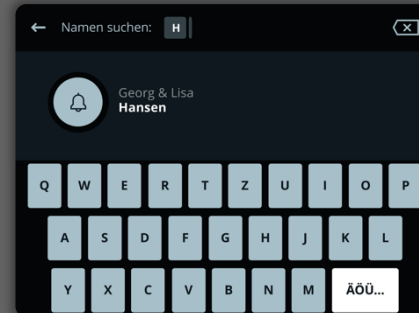

Komfortsuchfunktion

Bei größeren Wohnanlagen oder Bürohäusern werden die Namen über eine Suchfunktion mit virtueller Tastatur schnell und sicher gefunden.