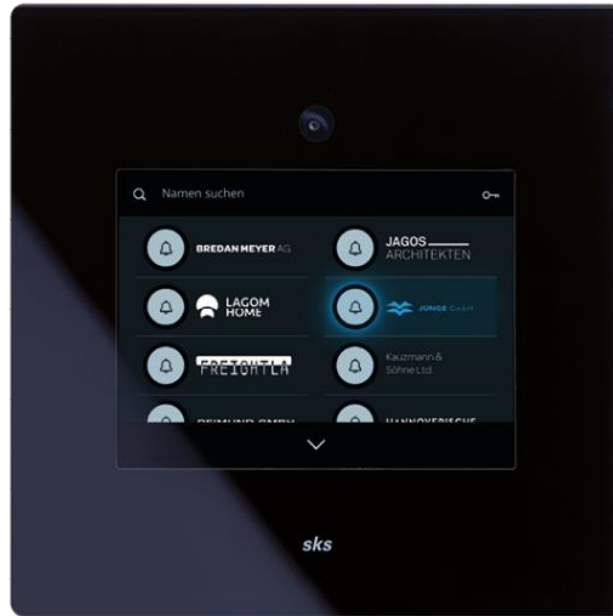

ePaper Display
(digitales Namensschild)

my sks Portal – ein Portal
für Einrichtung und
Verwaltung der Anlage

19

Dank der COMFORT IP
Türstation und optionaler
Zutrittskontrolle ist ein
schlüsselloses Eintreten möglich

SKS COMFORT IP Türstationen

COMFORT IP
5,7" stand alone

COMFORT IP
5,7" im schraubenlosen
Edelstahleinbaugehäuse

COMFORT IP
10,1" im schraubenlosen
Edelstahleinbaugehäuse

SKS Türstationen | COMFORT IP 5,7“

Wertige
Oberfläche aus
Sicherheitsglas

Großes 14,5 cm (5,7“) TFT Color Display

Einfache und
intuitive Bedienung

Mit integrierter
Farbkamera

Beschriftung
frei gestaltbar
(auch in Farbe)

Bedienung über
Touchdisplay