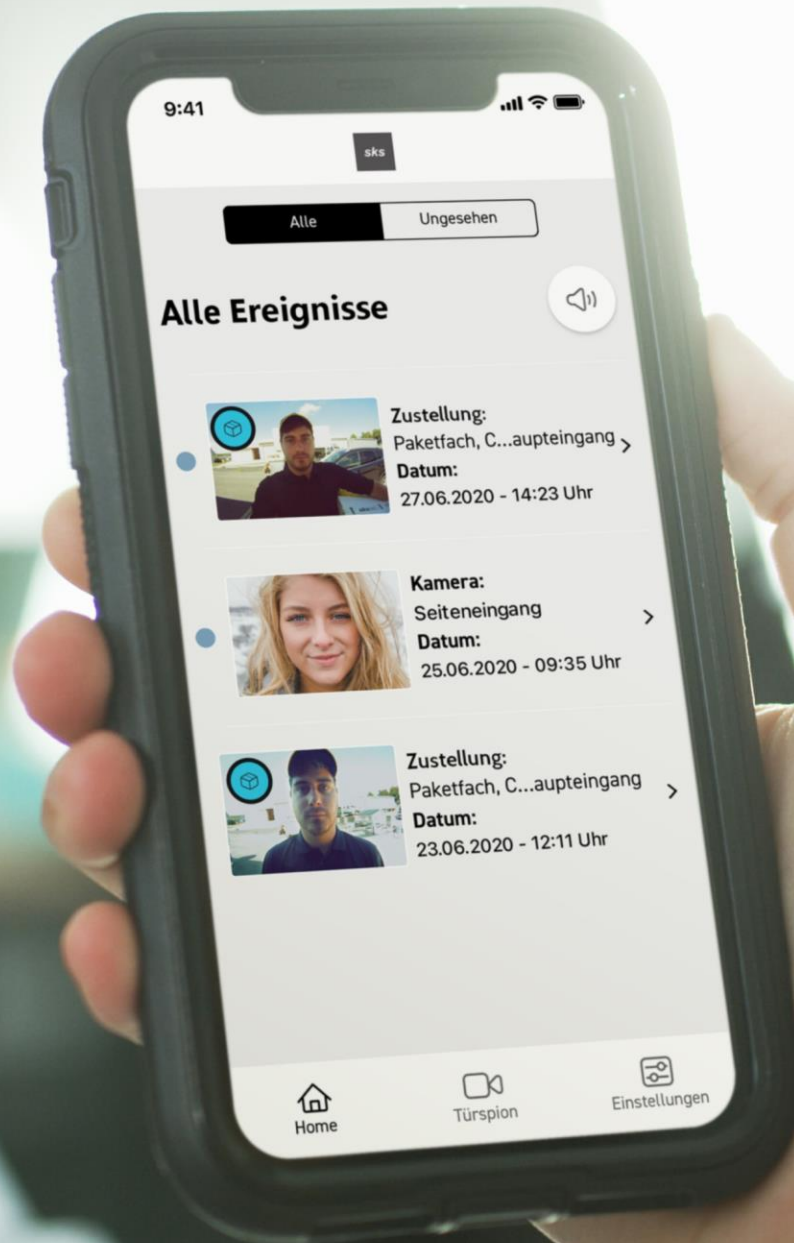

sks

Ihr Partner für digitale und
nachhaltige Gebäudelösungen

Stellen Sie
sich vor...

Sie sind unterwegs und erhalten eine Benachrichtigung über die Zustellung Ihres Paketes oder können sehen, wer bei Ihnen klingelt, um die Tür aus der Ferne zu öffnen

Sie machen sich auf
den Weg nach
Hause...

Bereits die Einfahrt in die Tiefgarage erfolgt komfortabel und digital

SKS Stelen mit Türstation

Im Außenbereich fertigt SKS individuelle Lösungen in Stelenform, die u.a. im Bereich von Tiefgaragen oder an Eingangspforten zum Einsatz kommen.

Integration von:

- COMFORT IP Türstation in 5,7" oder 10,1"
- Bauseitiger Zutrittskontrolle

Als nächstes holen Sie Ihre angekündigte Sendung aus der Paketfachanlage ab

COMFORTbox

Paketfachanlage und Türkommunikation aus einer Hand

Türkommunikation und
Paketfachanlage in einem

Mit integrierter
COMFORT IP Türstation

Zustellberechtigung für
alle Zusteller

my sks Portal – ein Portal
für Einrichtung und Verwaltung der Anlage

my sks App – mobile
Türkommunikation und Paketfachbedienung