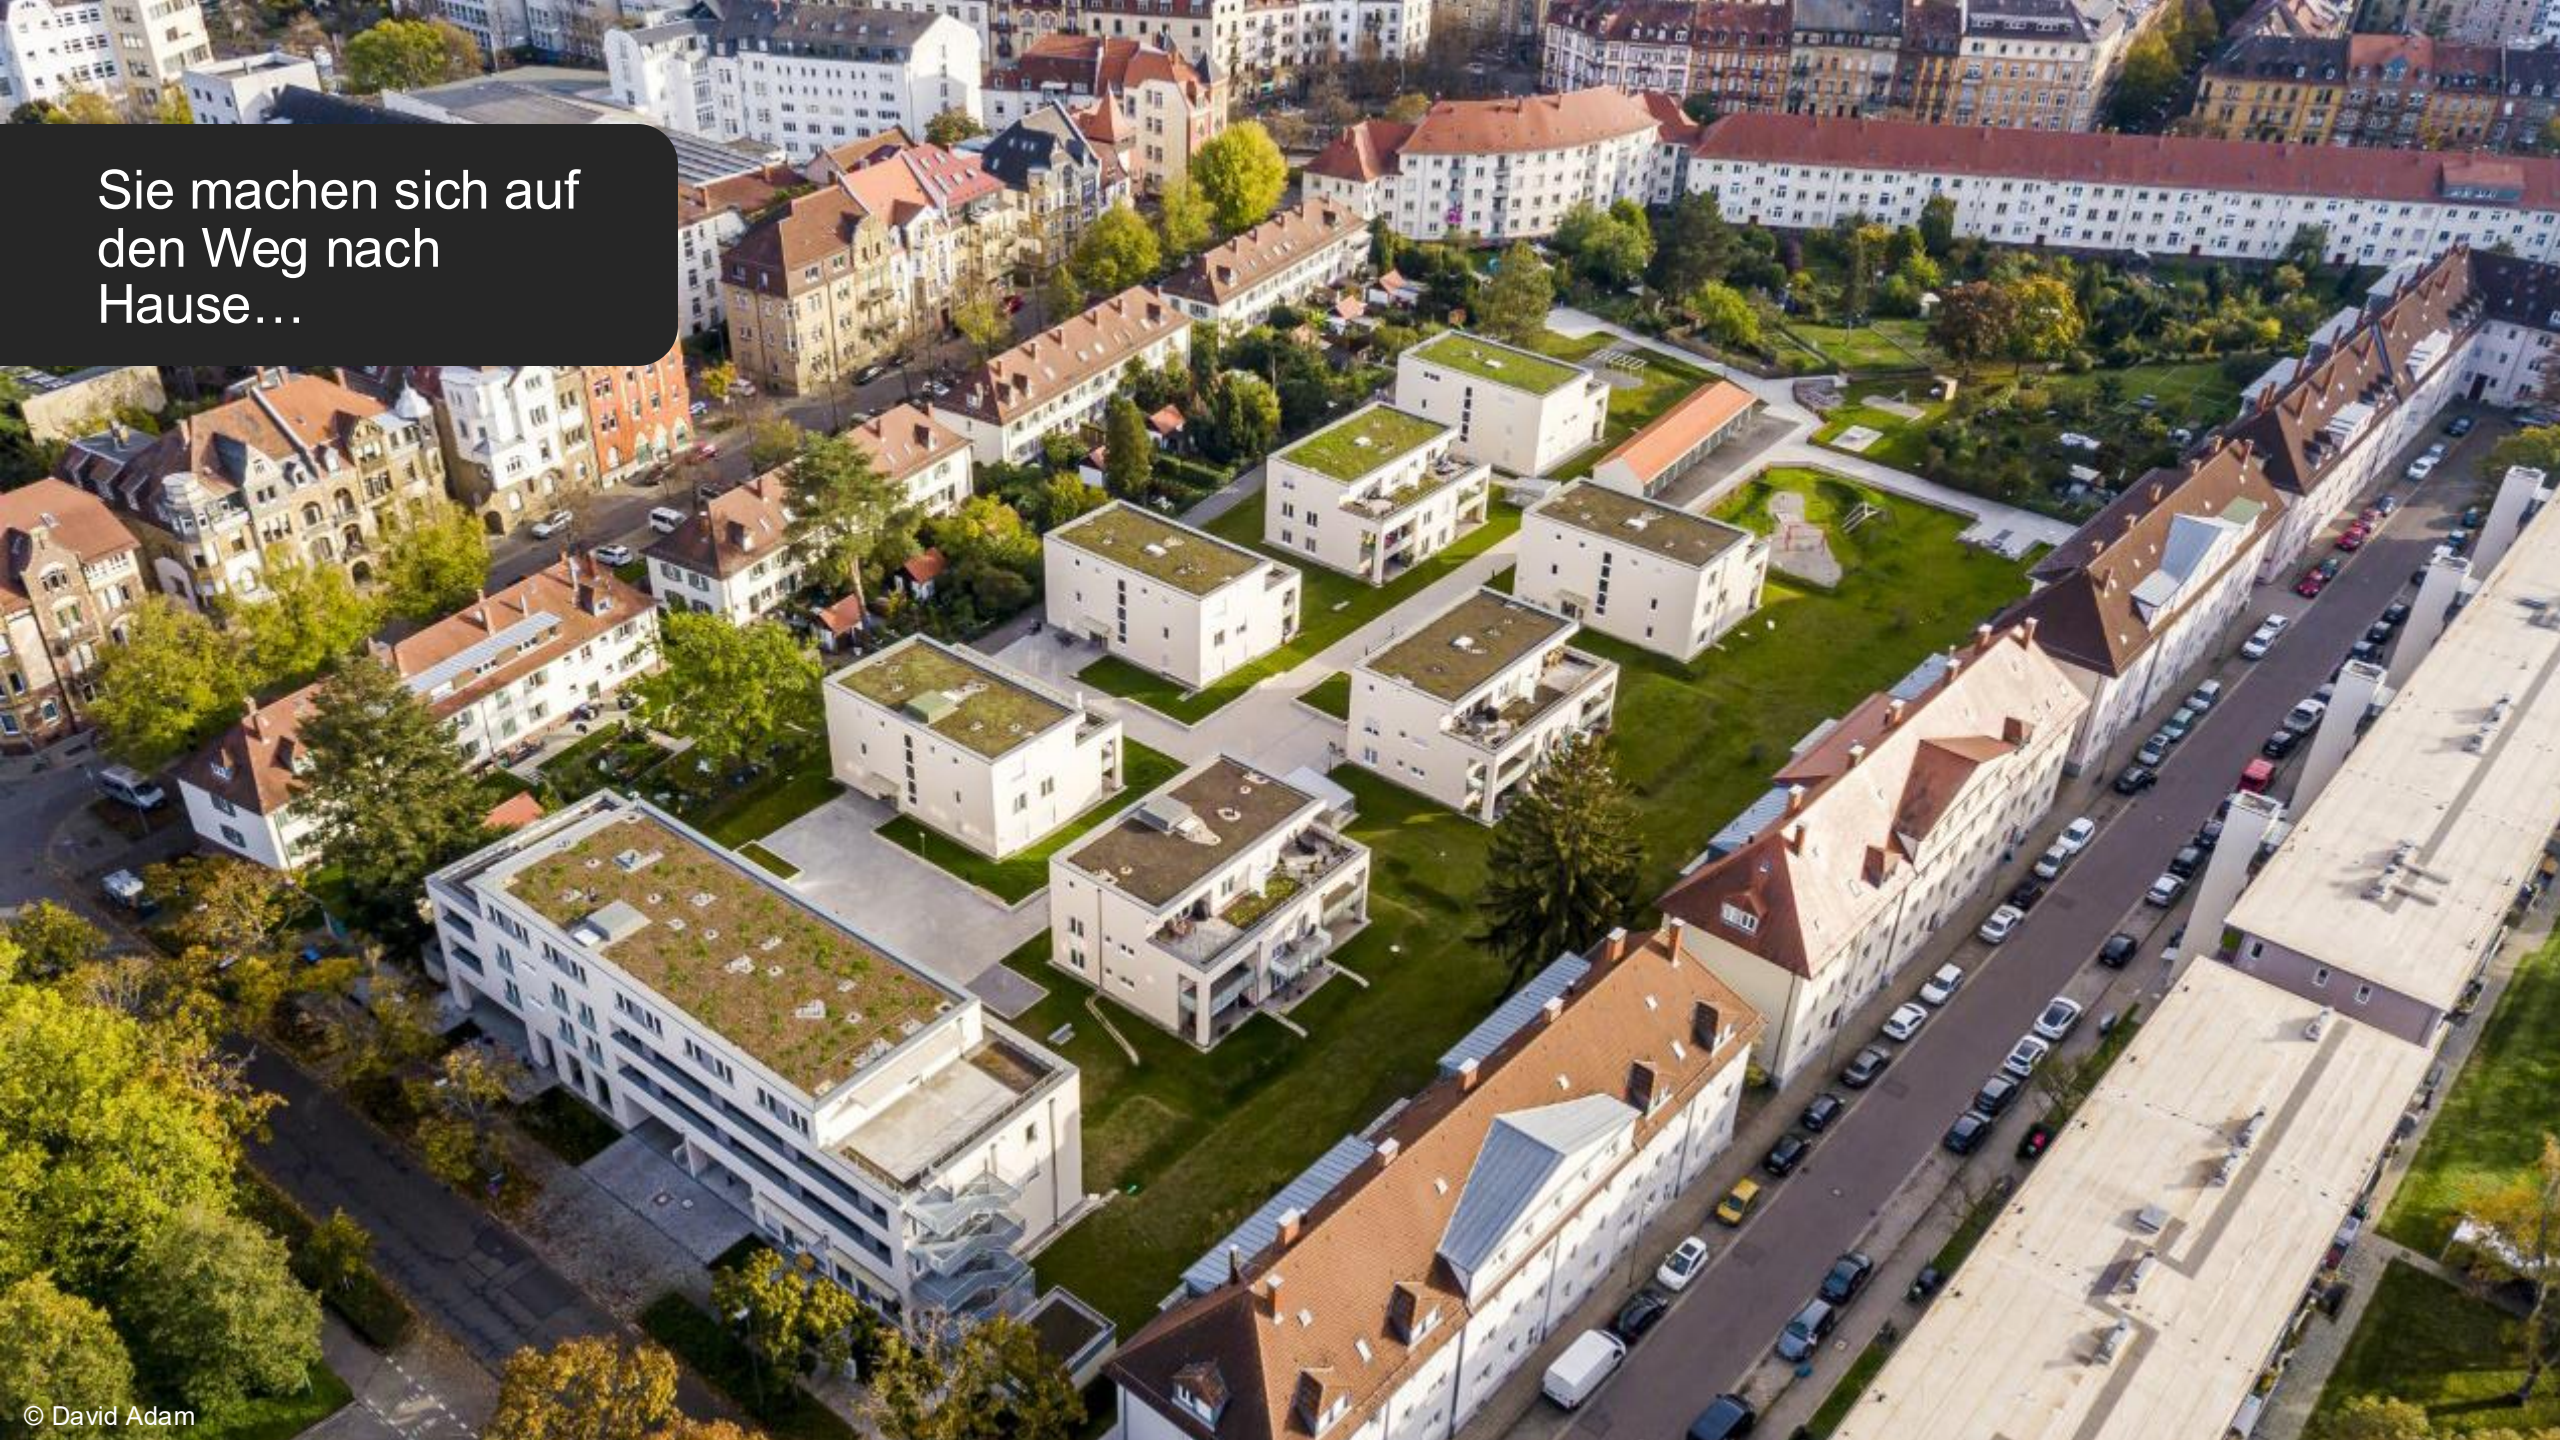

sks

Ihr Partner für digitale und
nachhaltige Gebäudelösungen

Stellen Sie
sich vor...

Sie sind unterwegs und erhalten eine Benachrichtigung über die Zustellung Ihres Paketes oder können sehen, wer bei Ihnen klingelt, um die Tür aus der Ferne zu öffnen

Sie machen sich auf
den Weg nach
Hause...

Bereits die Einfahrt in die Tiefgarage erfolgt komfortabel und digital

SKS Stelen mit Türstation

Im Außenbereich fertigt SKS individuelle Lösungen in Stelenform, die u.a. im Bereich von Tiefgaragen oder an Eingangspforten zum Einsatz kommen.