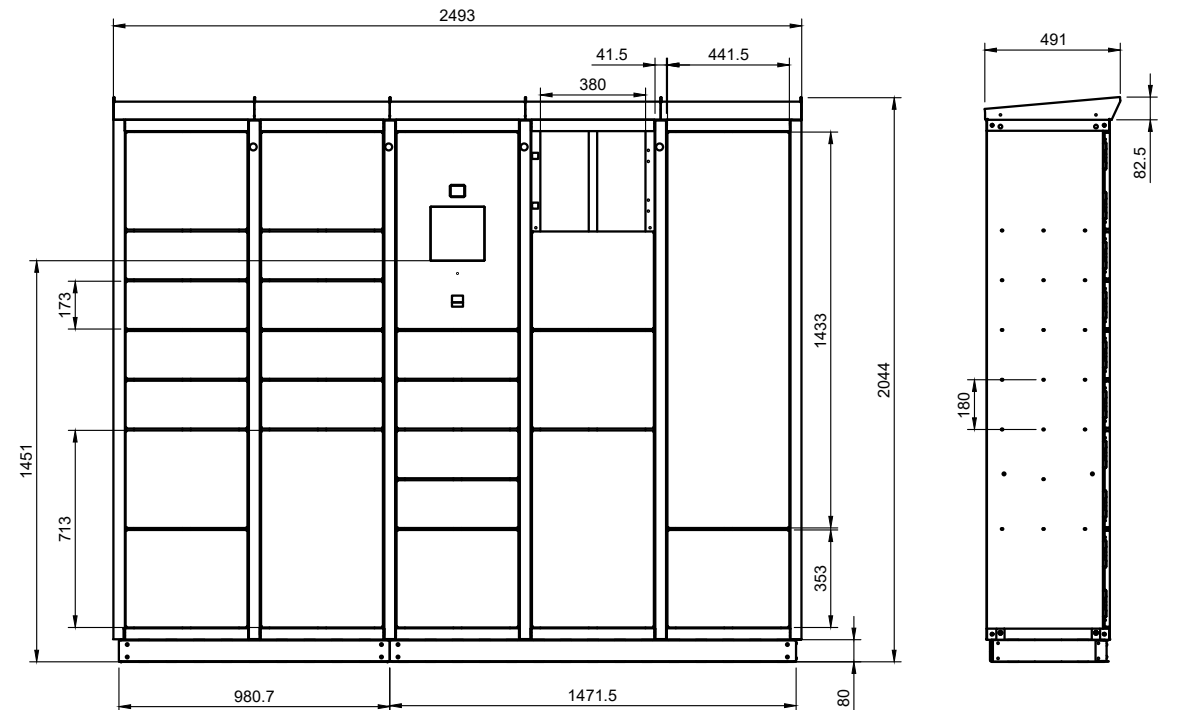

- **Modulhöhe: 2044,00 mm**
  (inkl. 80 mm Sockel und 82,5 mm Dach)
- **Lichtes Fachmaß (BxHxT)**
  - S: 380 x 164 x 415 mm
  - M: 380 x 344 x 415 mm
  - XL: 380 x 704 x 415 mm
  - XXL: 380 x 1424 x 415 mm
- **Jedes Modul ist frei konfigurierbar**
  - 10 Teilungseinheiten
  - Oberste und unterste Teilungseinheit min. Fachgröße M, alle anderen Teilungseinheiten frei wählbar

Kontaktieren Sie uns gerne für eine individuelle Anlagenskizze passend zu den Anforderungen Ihres Bauvorhabens.

Modulsystem und Maße

Beispielkonfiguration

Darstellung der Teilungseinheiten