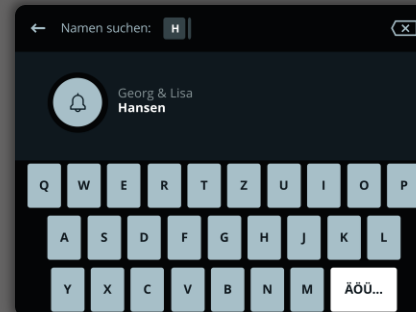

Komfortsuchfunktion

Bei größeren Wohnanlagen oder Bürohäusern werden die Namen über eine Suchfunktion mit virtueller Tastatur schnell und sicher gefunden.