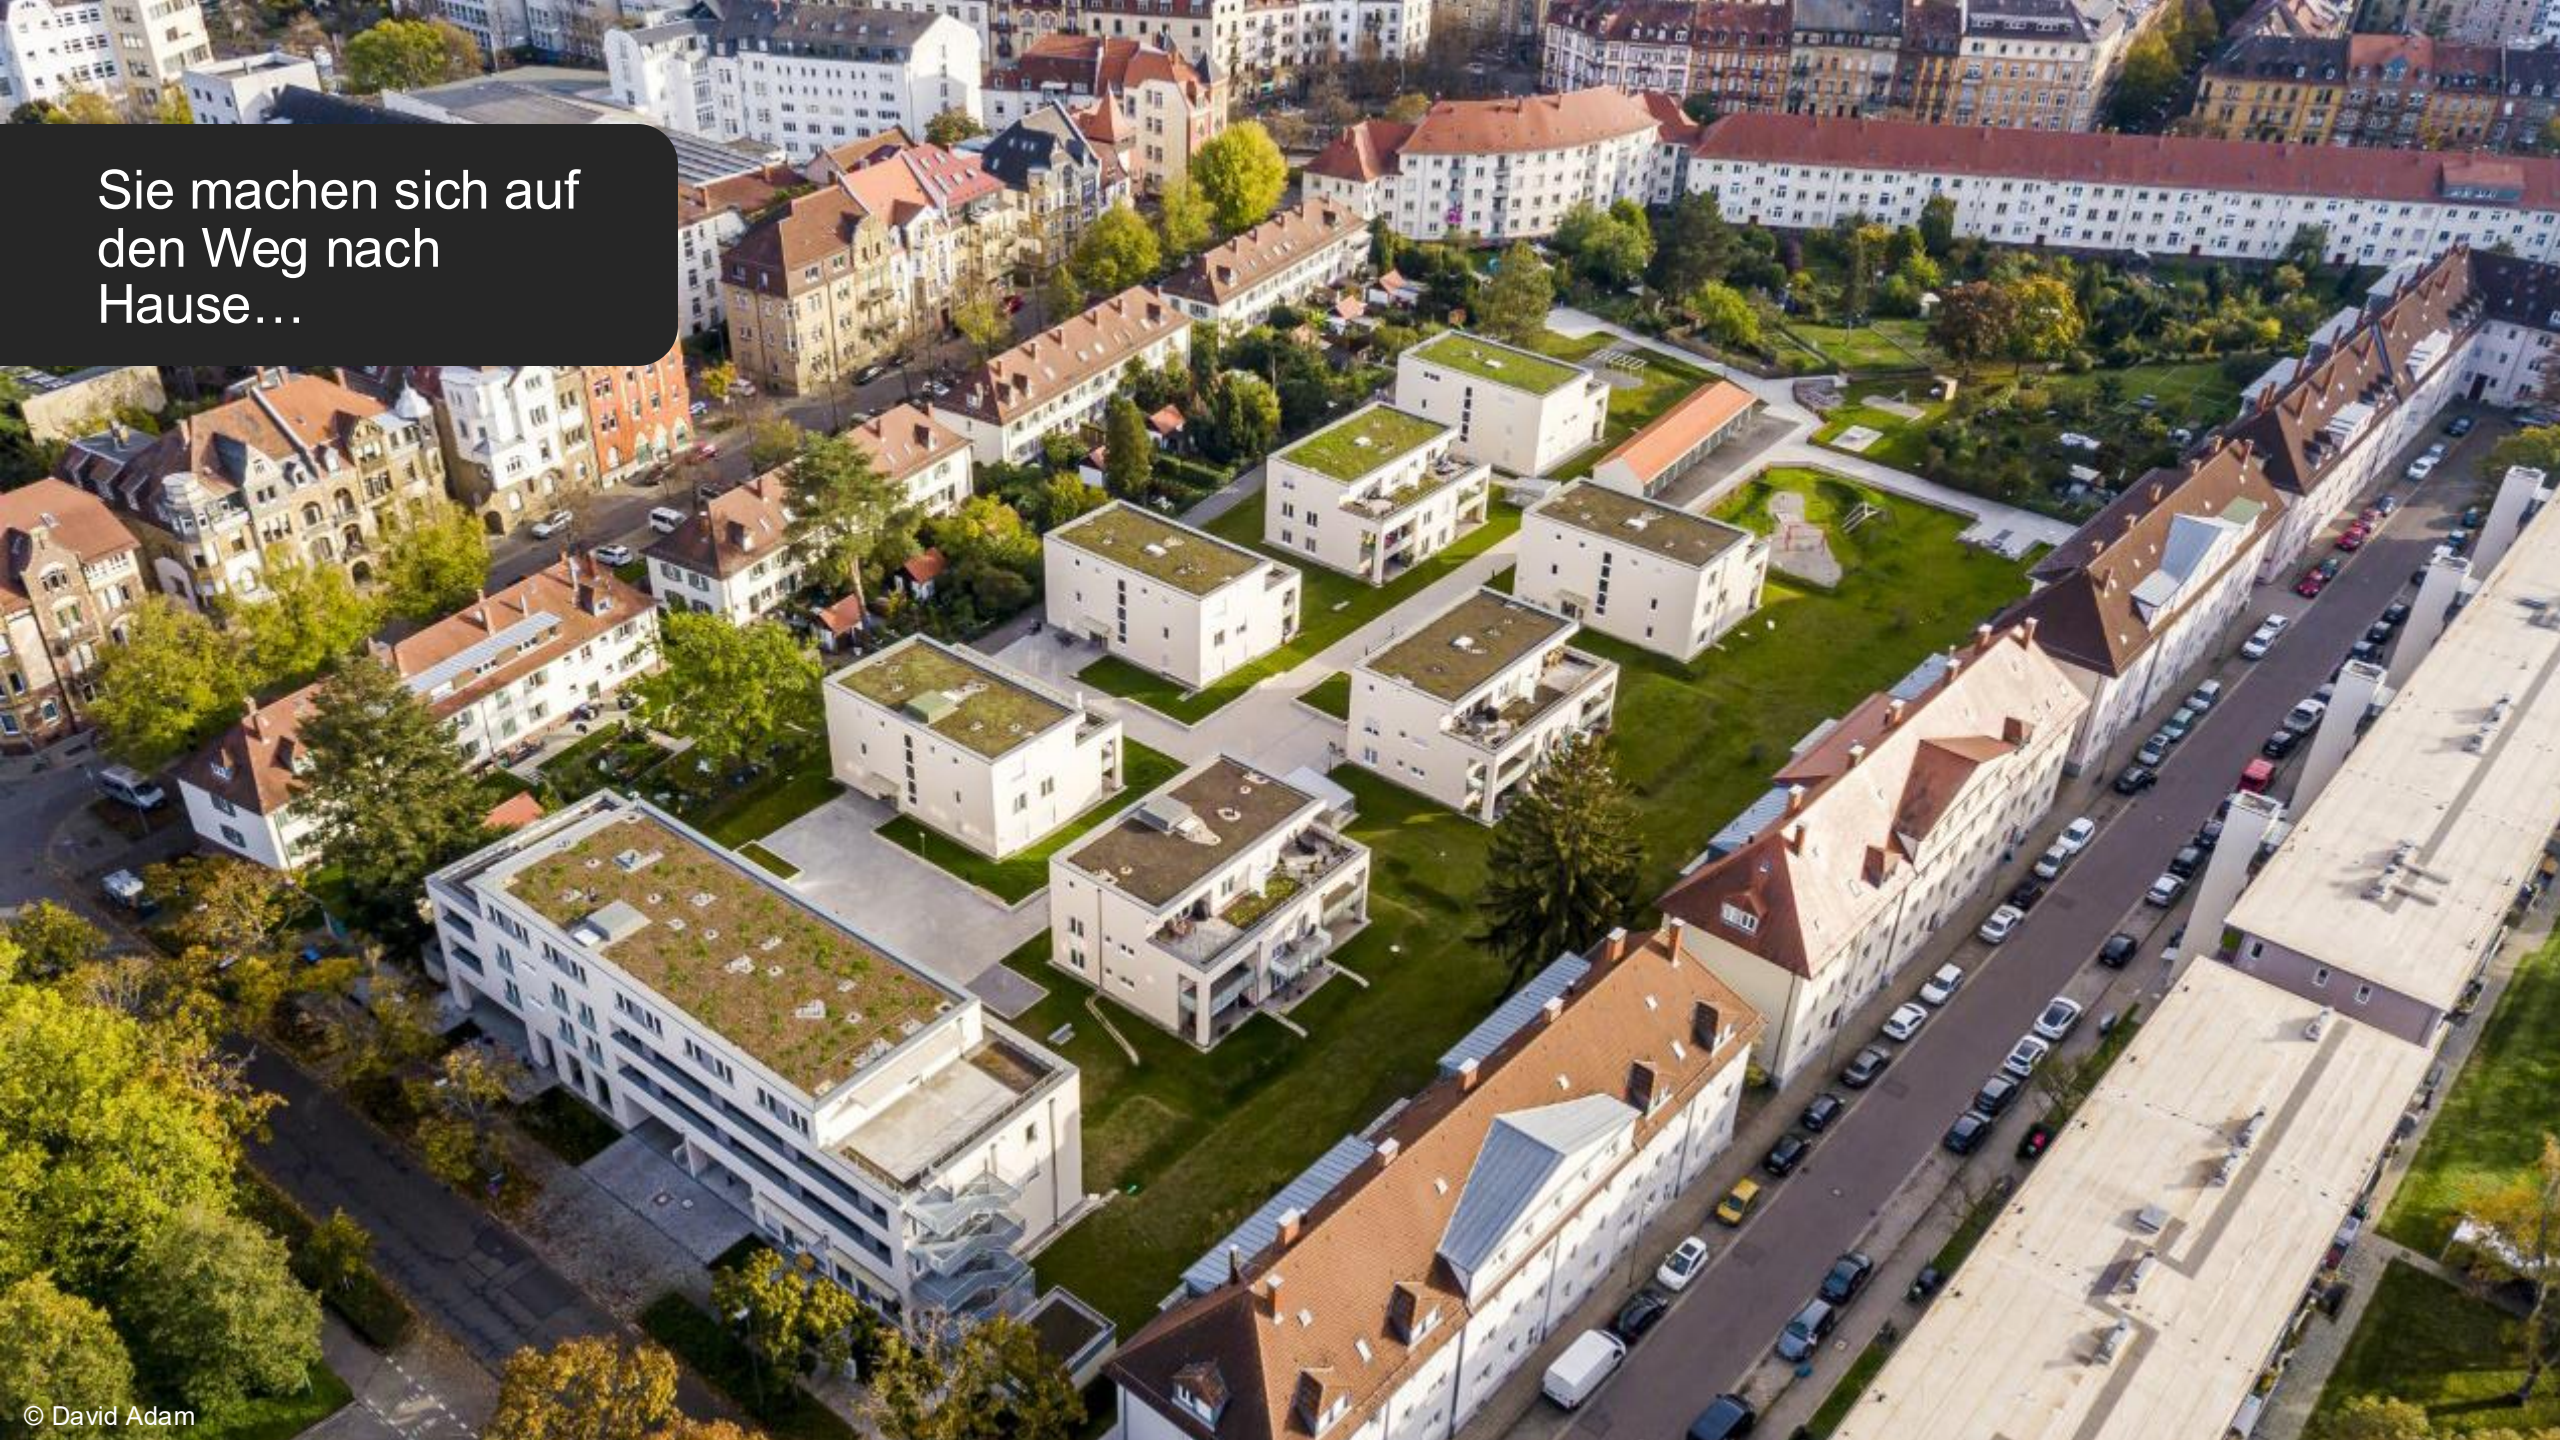

**sk**s

Ihr Partner für digitale und  
nachhaltige Gebäudelösungen

A hand is visible at the bottom of the frame, reaching upwards. The background is a dark, out-of-focus scene with numerous bright, circular bokeh lights in shades of light blue and green, suggesting a night sky or a light forest. The overall mood is contemplative and aspirational.

Stellen Sie  
sich vor...

Sie sind unterwegs und erhalten eine Benachrichtigung über die Zustellung Ihres Paketes oder können sehen, wer bei Ihnen klingelt, um die Tür aus der Ferne zu öffnen

Sie machen sich auf  
den Weg nach  
Hause...