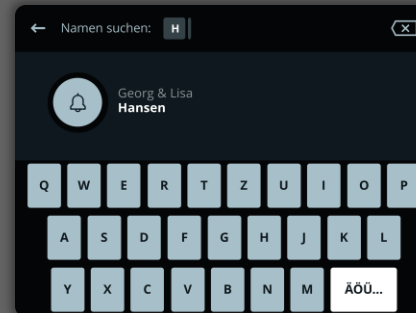

Komfortsuchfunktion

Bei größeren Wohnanlagen oder Bürohäusern werden die Namen über eine Suchfunktion mit virtueller Tastatur schnell und sicher gefunden.