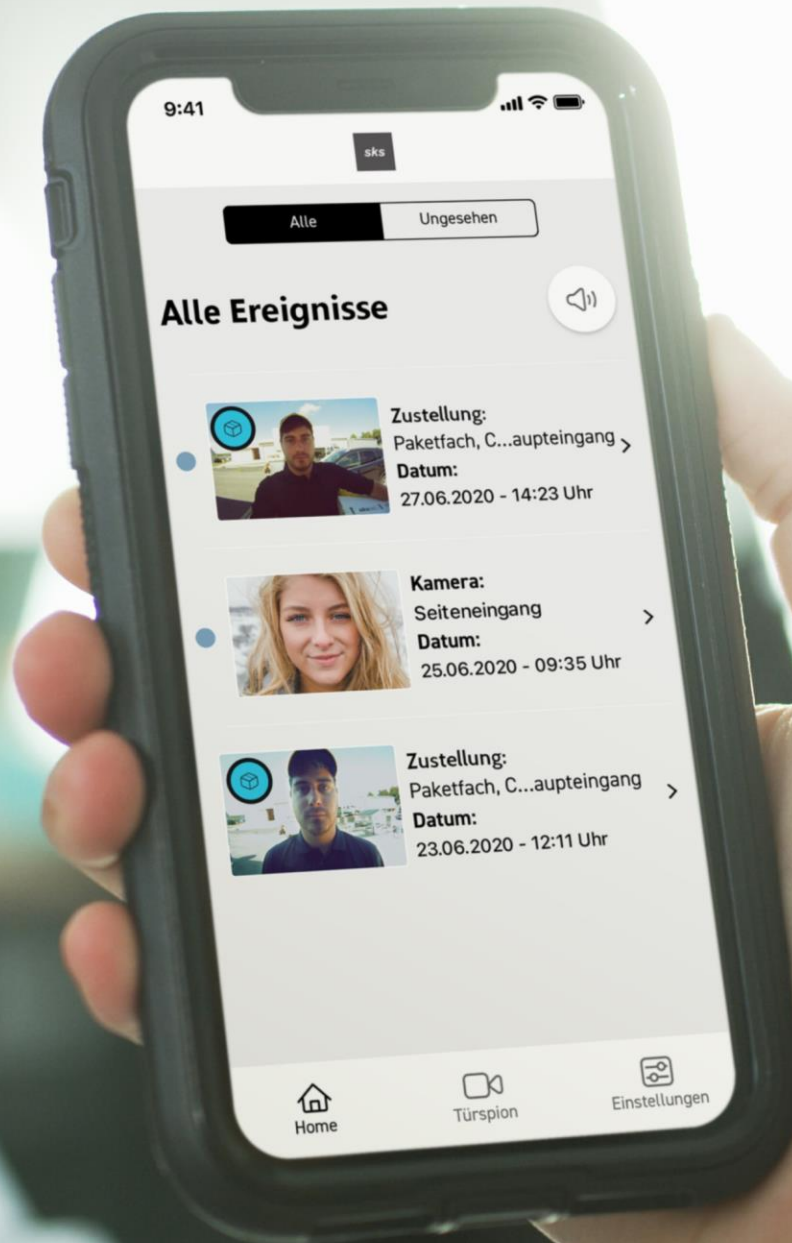

**sk**s

Ihr Partner für digitale und  
nachhaltige Gebäudelösungen

A hand is visible at the bottom of the frame, reaching upwards. The background is a dark, out-of-focus scene with numerous bright, circular bokeh lights in shades of light blue and green, suggesting a night sky or a light forest. The overall mood is contemplative and aspirational.

Stellen Sie  
sich vor...

Sie sind unterwegs und erhalten eine Benachrichtigung über die Zustellung Ihres Paketes oder können sehen, wer bei Ihnen klingelt, um die Tür aus der Ferne zu öffnen

Sie machen sich auf  
den Weg nach  
Hause...

Bereits die Einfahrt in die Tiefgarage erfolgt komfortabel und digital