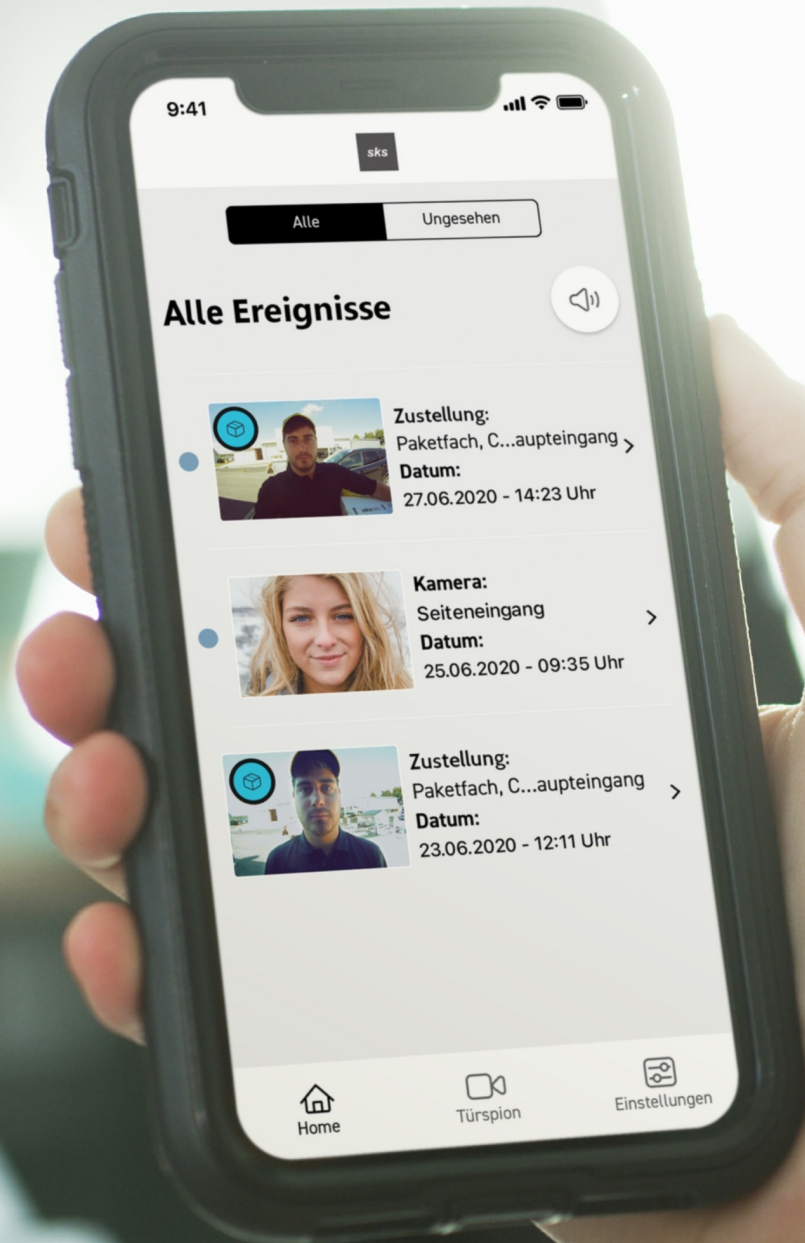

**sk**s

Ihr Partner für digitale und  
nachhaltige Gebäudelösungen

A hand is visible at the bottom of the frame, reaching upwards. The background is a soft-focus bokeh of light blue and green circles, suggesting a bright, out-of-focus light source. The overall mood is hopeful and aspirational.

Stellen Sie  
sich vor....

Sie sind unterwegs und erhalten eine Benachrichtigung über die Zustellung Ihres Paketes oder können sehen, wer bei Ihnen klingelt

Sie machen sich auf  
den Weg nach  
Hause...

Bereits die Einfahrt in die Tiefgarage erfolgt komfortabel und digital

Als nächstes holen Sie Ihre angekündigte Sendung aus der Paketfachanlage ab

19

Auf dem Weg zur  
Wohnung nehmen Sie  
direkt Ihre Post mit

19

Dank der COMFORT  
Türstation mit Zutritts-  
kontrolle ist ein schlüssel-  
loses Eintreten möglich

Sehen Sie von Zuhause oder unterwegs wer klingelt – Empfangen Sie Ihre Freunde immer persönlich