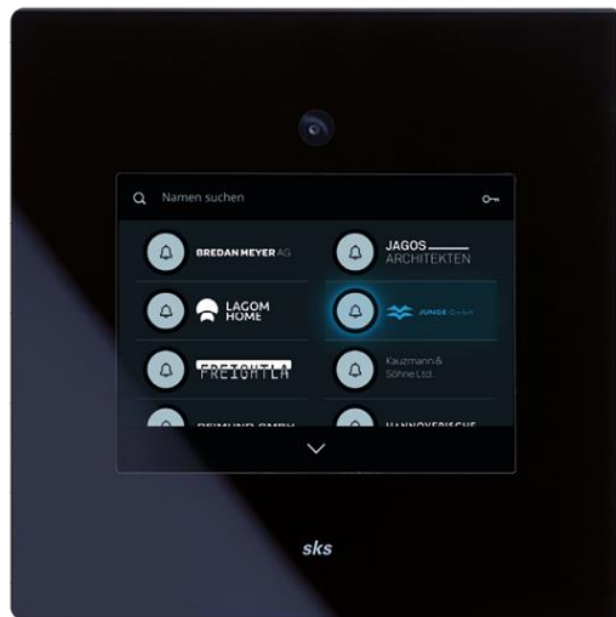

ePaper Display
(digitales Namensschild)

my sks Portal – ein Portal
für Einrichtung und
Verwaltung der Anlage

19

Dank der COMFORT IP
Türstation und optionaler
Zutrittskontrolle ist ein
schlüsselloses Eintreten möglich

SKS COMFORT IP Türstationen

COMFORT IP
5,7" stand alone

COMFORT IP
5,7" im schraubenlosen
Edelstahleinbaugeschäuse

COMFORT IP
10,1" im schraubenlosen
Edelstahleinbaugeschäuse

SKS Türstationen | COMFORT IP 5,7“

Wertige
Oberfläche aus
Sicherheitsglas

Großes 14,5 cm (5,7“) TFT Color Display

Einfache und
intuitive Bedienung

Mit integrierter
Farbkamera

Beschriftung
frei gestaltbar
(auch in Farbe)

Bedienung über
Touchdisplay