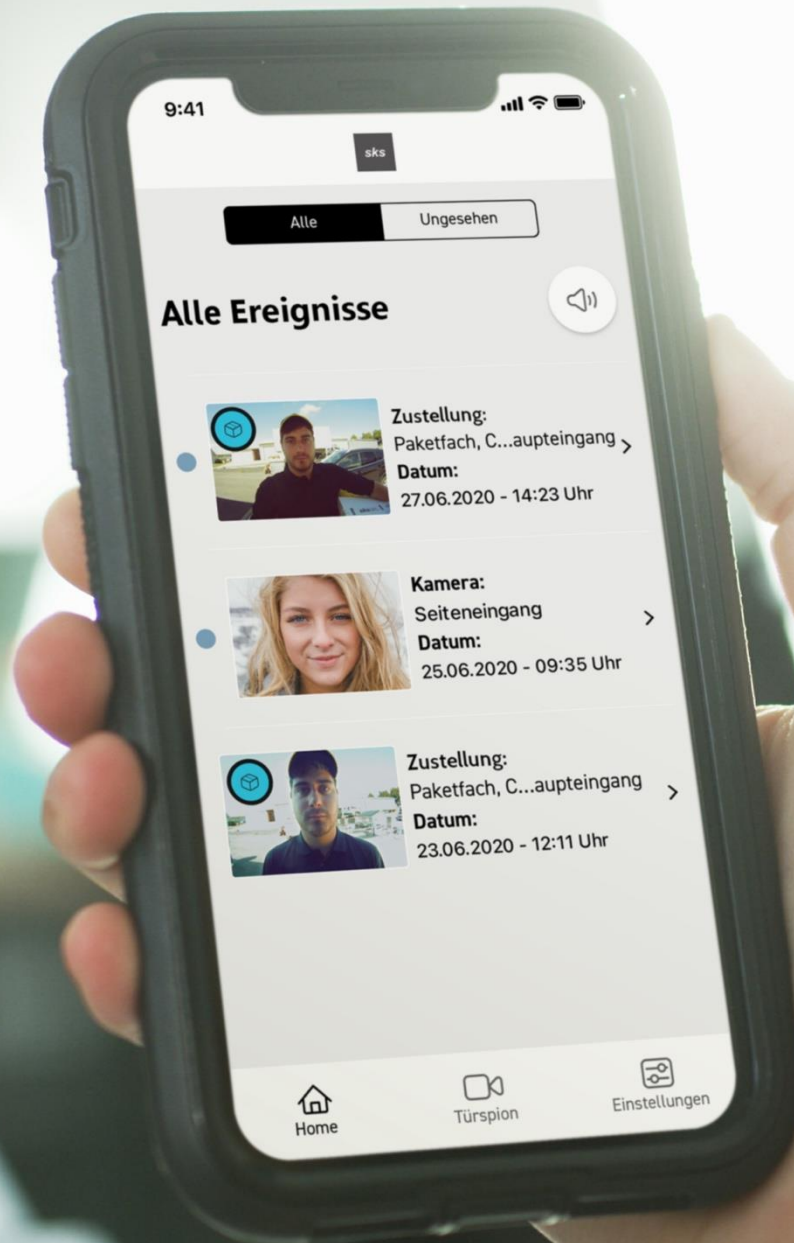

sks

Ihr Partner für digitale und
nachhaltige Gebäudelösungen

➔ Ihr idealer Projektpartner für die digitale Immobilie

A hand is visible at the bottom of the frame, reaching upwards. The background is a dark, out-of-focus scene with numerous bright, circular bokeh lights in shades of blue, cyan, and green, suggesting a night sky or a light display. The overall mood is contemplative and aspirational.

Stellen Sie
sich vor...

Sie sind unterwegs und erhalten eine Benachrichtigung über die Zustellung Ihres Paketes oder können sehen, wer bei Ihnen klingelt, um die Tür aus der Ferne zu öffnen

Sie machen sich auf
den Weg nach
Hause...