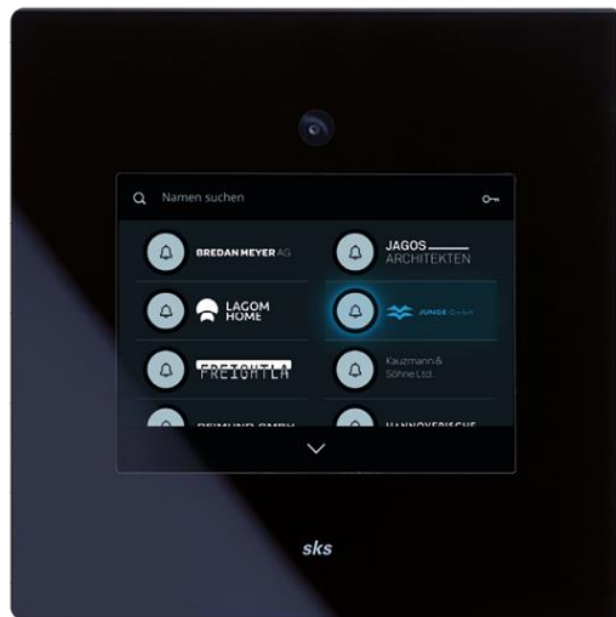

ePaper Display
(digitales Namensschild)

my sks Portal – ein Portal
für Einrichtung und
Verwaltung der Anlage

19

Dank der COMFORT IP
Türstation und optionaler
Zutrittskontrolle ist ein
schlüsselloses Eintreten möglich

SKS COMFORT IP Türstationen

COMFORT IP
5,7" stand alone

COMFORT IP
5,7" im schraubenlosen
Edelstahleinbaugehäuse

COMFORT IP
10,1" im schraubenlosen
Edelstahleinbaugehäuse

SKS Türstationen | COMFORT IP 5,7“

Wertige
Oberfläche aus
Sicherheitsglas

Großes 14,5 cm (5,7“) TFT Color Display

Einfache und
intuitive Bedienung

Mit integrierter
Farbkamera

Beschriftung
frei gestaltbar
(auch in Farbe)

Bedienung über
Touchdisplay