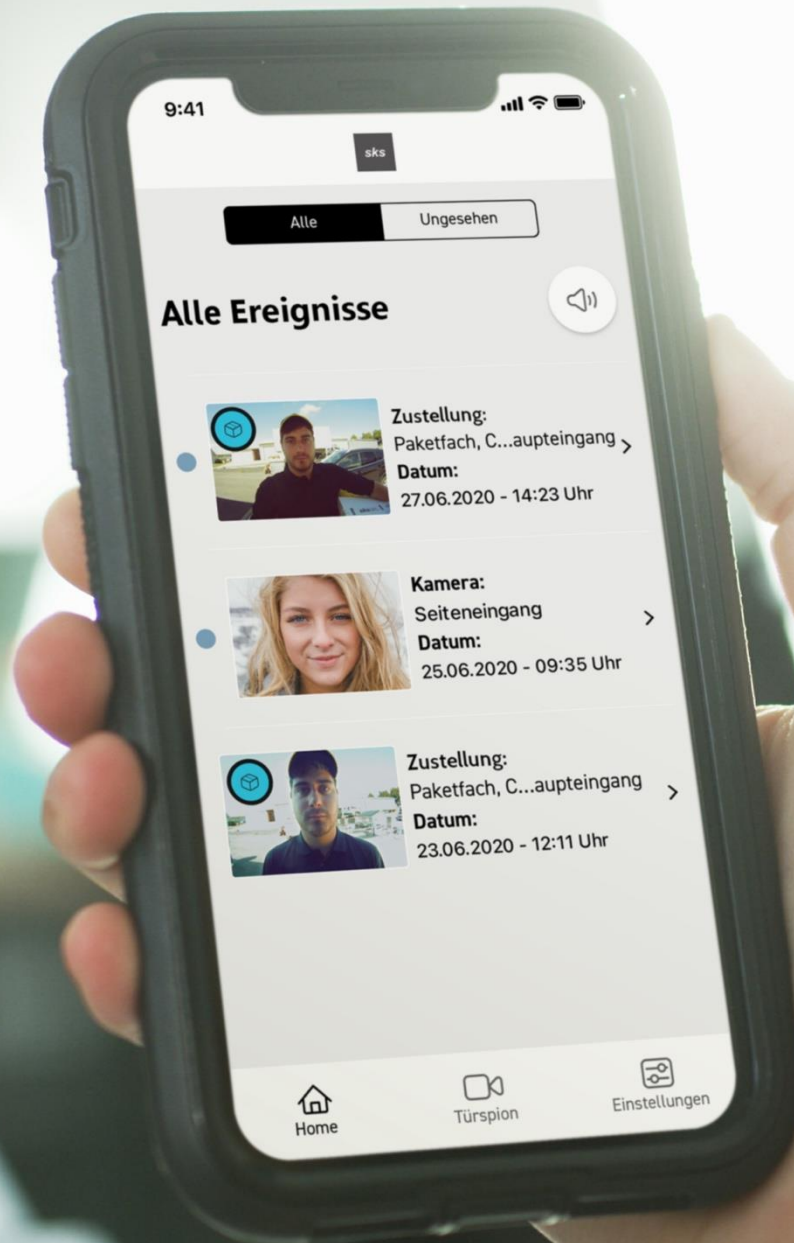

sks

Ihr Partner für digitale und
nachhaltige Gebäudelösungen

A hand is visible at the bottom of the frame, reaching upwards. The background is a dark, out-of-focus scene with numerous bright, circular bokeh lights in shades of light blue and green, suggesting a night sky or a light display. The overall mood is contemplative and aspirational.

Stellen Sie
sich vor...

Sie sind unterwegs und erhalten eine Benachrichtigung über die Zustellung Ihres Paketes oder können sehen, wer bei Ihnen klingelt, um die Tür aus der Ferne zu öffnen

Sie machen sich auf
den Weg nach
Hause...