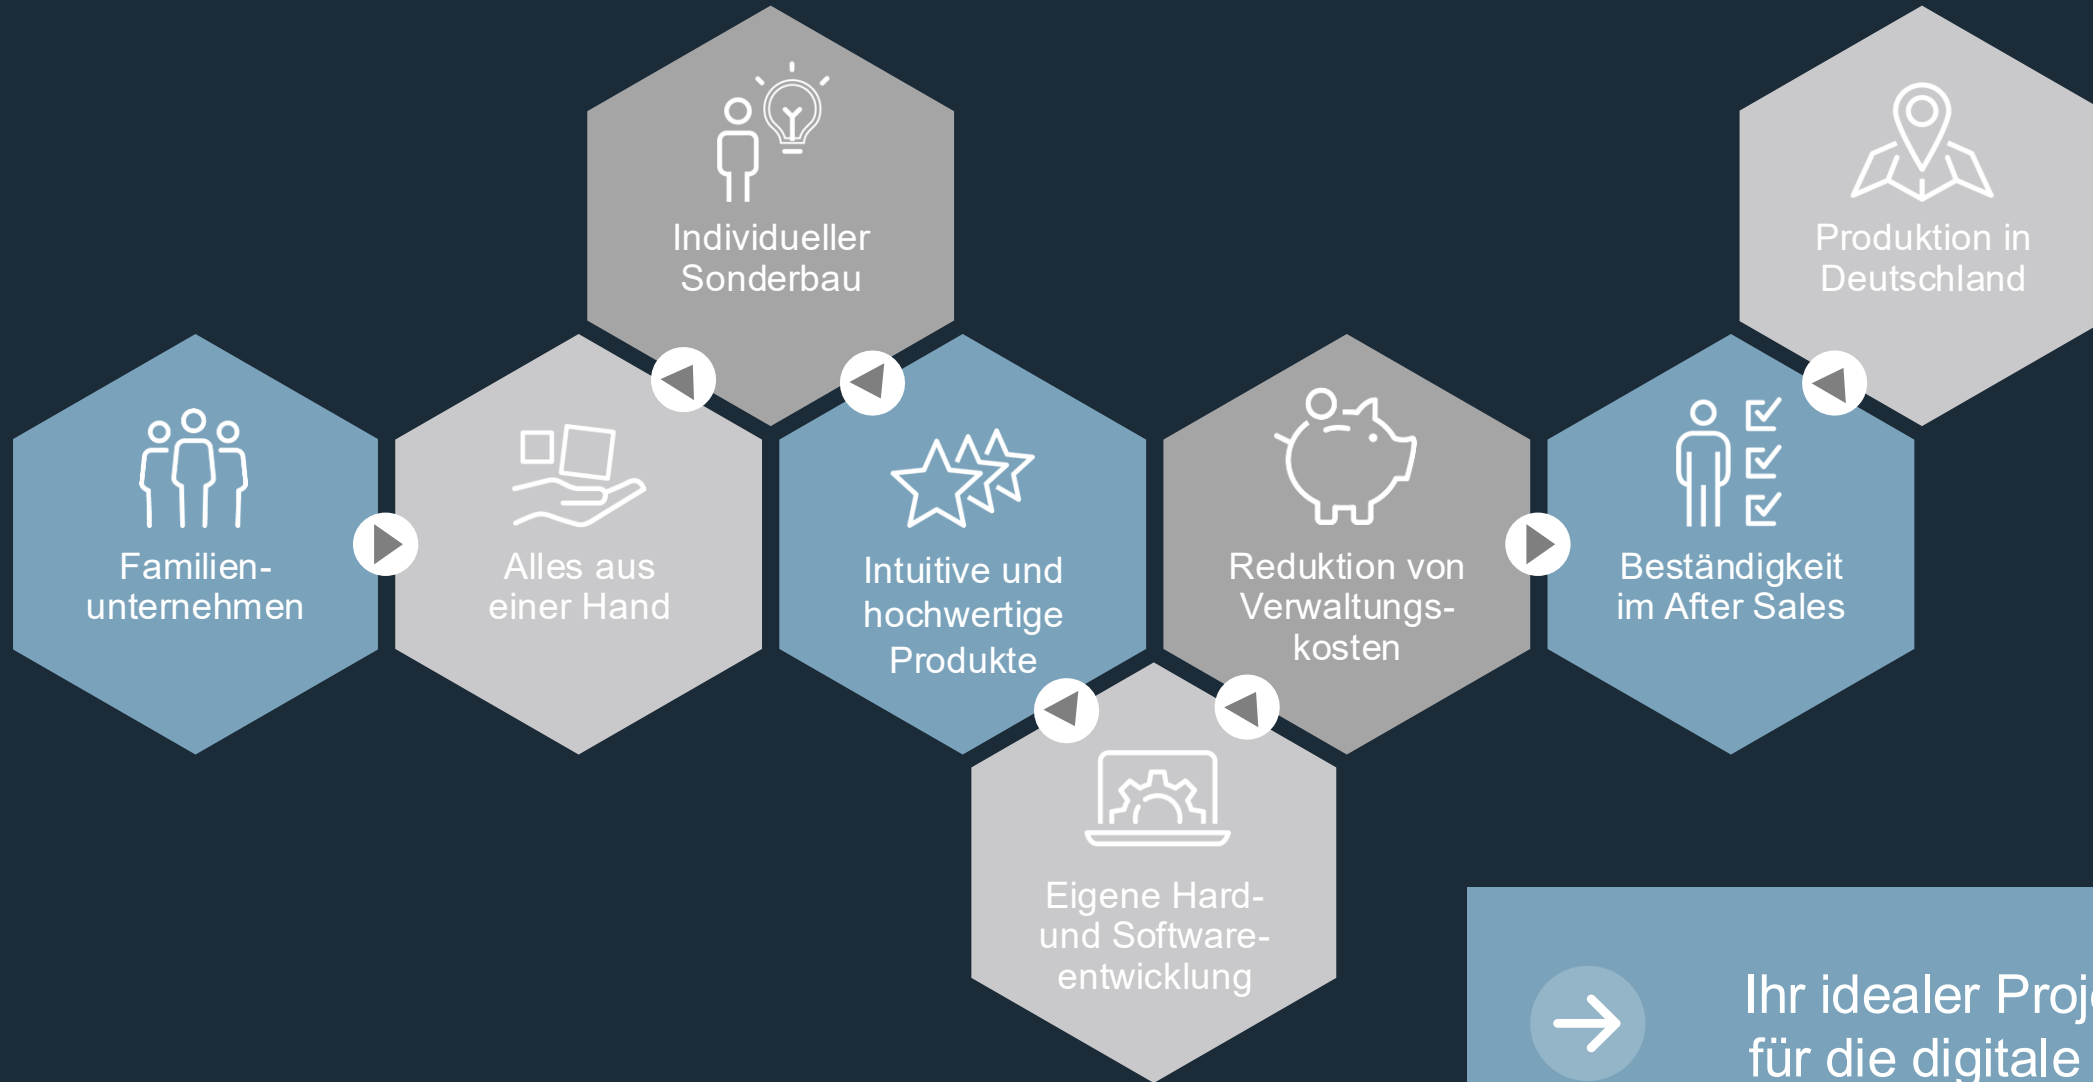

sks

Ihr Partner für digitale und
nachhaltige Gebäudelösungen

A hand is visible at the bottom of the frame, reaching upwards. The background is a bokeh effect of light blue and green circles, suggesting a bright, out-of-focus light source. The overall tone is soft and ethereal.

Stellen Sie
sich vor...

Sie sind unterwegs und erhalten eine Benachrichtigung über die Zustellung Ihres Paketes oder können sehen, wer bei Ihnen klingelt

Sie machen sich auf
den Weg nach
Hause...

Bereits die Einfahrt in die Tiefgarage erfolgt komfortabel und digital

Als nächstes holen Sie Ihre angekündigte Sendung aus der Paketfachanlage ab

19

Auf dem Weg zur
Wohnung nehmen Sie
direkt Ihre Post mit

19

Dank der COMFORT
Türstation mit Zutritts-
kontrolle ist ein schlüssel-
loses Eintreten möglich