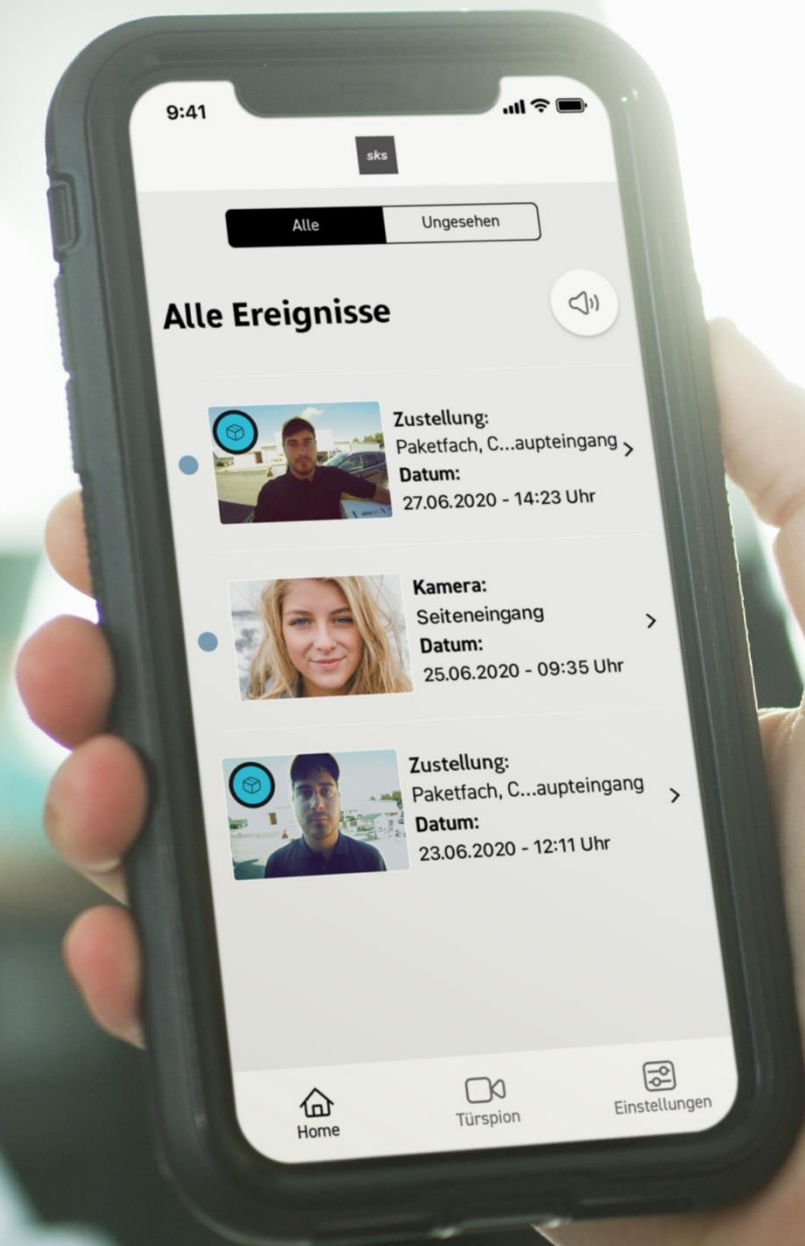

sks

Ihr Partner für digitale und
nachhaltige Gebäudelösungen

A hand is visible at the bottom of the frame, reaching upwards. The background is a bokeh effect of light blue and green circles, suggesting a bright, out-of-focus light source. The overall tone is soft and ethereal.

Stellen Sie
sich vor...

Sie sind unterwegs und erhalten eine Benachrichtigung über die Zustellung Ihres Paketes oder können sehen, wer bei Ihnen klingelt

Sie machen sich auf
den Weg nach
Hause...

Bereits die Einfahrt in die Tiefgarage erfolgt komfortabel und digital

Als nächstes holen Sie Ihre angekündigte Sendung aus der Paketfachanlage ab

19

Auf dem Weg zur
Wohnung nehmen Sie
direkt Ihre Post mit

19

Dank der COMFORT
Türstation mit Zutritts-
kontrolle ist ein schlüssel-
loses Eintreten möglich

Sehen Sie von Zuhause oder unterwegs wer klingelt – Empfangen Sie Ihre Freunde immer persönlich

Licht

Laut

Stumm

Optionen

Individuell und modern – Ihr digitaler Hauseingang von SKS

Individuell und modern – Ihr digitaler Hauseingang von SKS