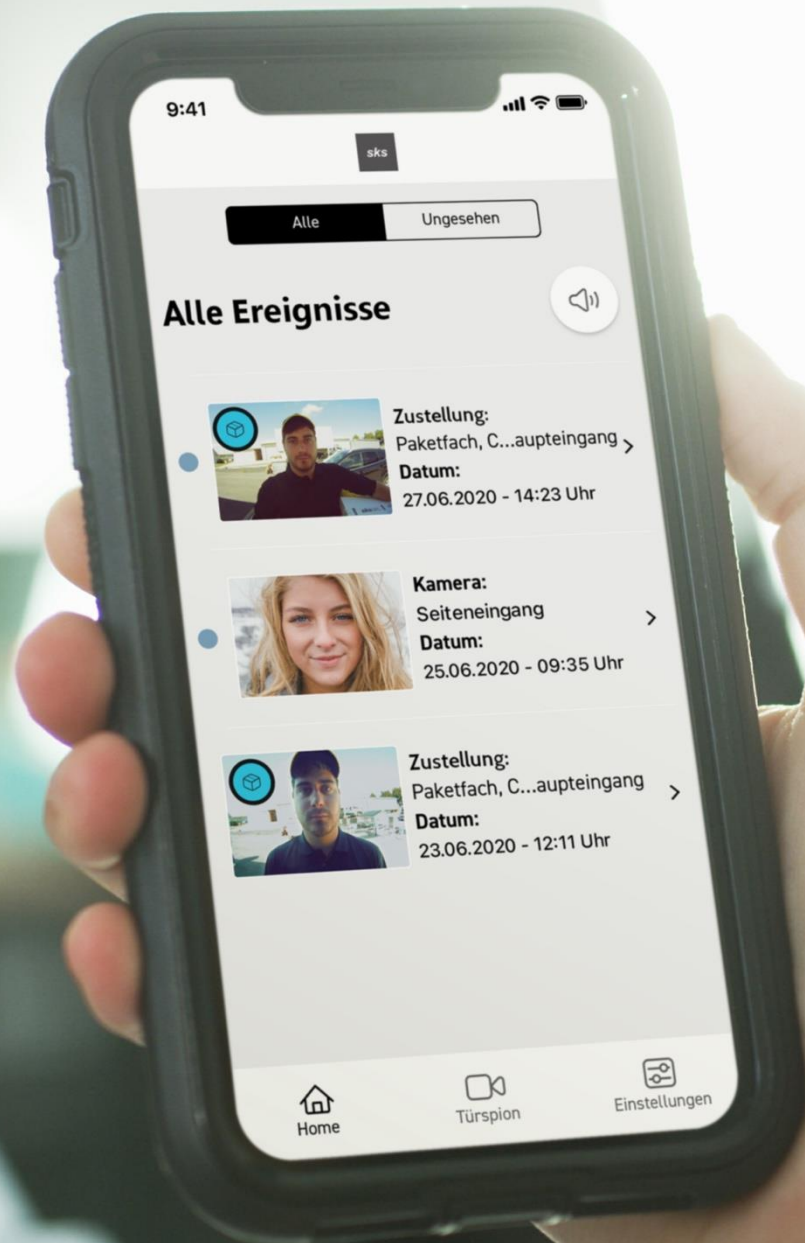

**sk**s

Ihr Partner für digitale und  
nachhaltige Gebäudelösungen

➔ Ihr idealer Projektpartner für die digitale Immobilie

A hand is visible at the bottom of the frame, reaching upwards. The background is a bokeh effect of light blue and green circles, suggesting a bright, out-of-focus light source. The overall tone is soft and ethereal.

Stellen Sie  
sich vor...

Sie sind unterwegs und erhalten eine Benachrichtigung über die Zustellung Ihres Paketes oder können sehen, wer bei Ihnen klingelt

Sie machen sich auf  
den Weg nach  
Hause...

Bereits die Einfahrt in die Tiefgarage erfolgt komfortabel und digital

Als nächstes holen Sie Ihre angekündigte Sendung aus der Paketfachanlage ab

19

Auf dem Weg zur  
Wohnung nehmen Sie  
direkt Ihre Post mit

19

Dank der COMFORT  
Türstation mit Zutritts-  
kontrolle ist ein schlüssel-  
loses Eintreten möglich

Sehen Sie von Zuhause oder unterwegs wer klingelt – Empfangen Sie Ihre Freunde immer persönlich