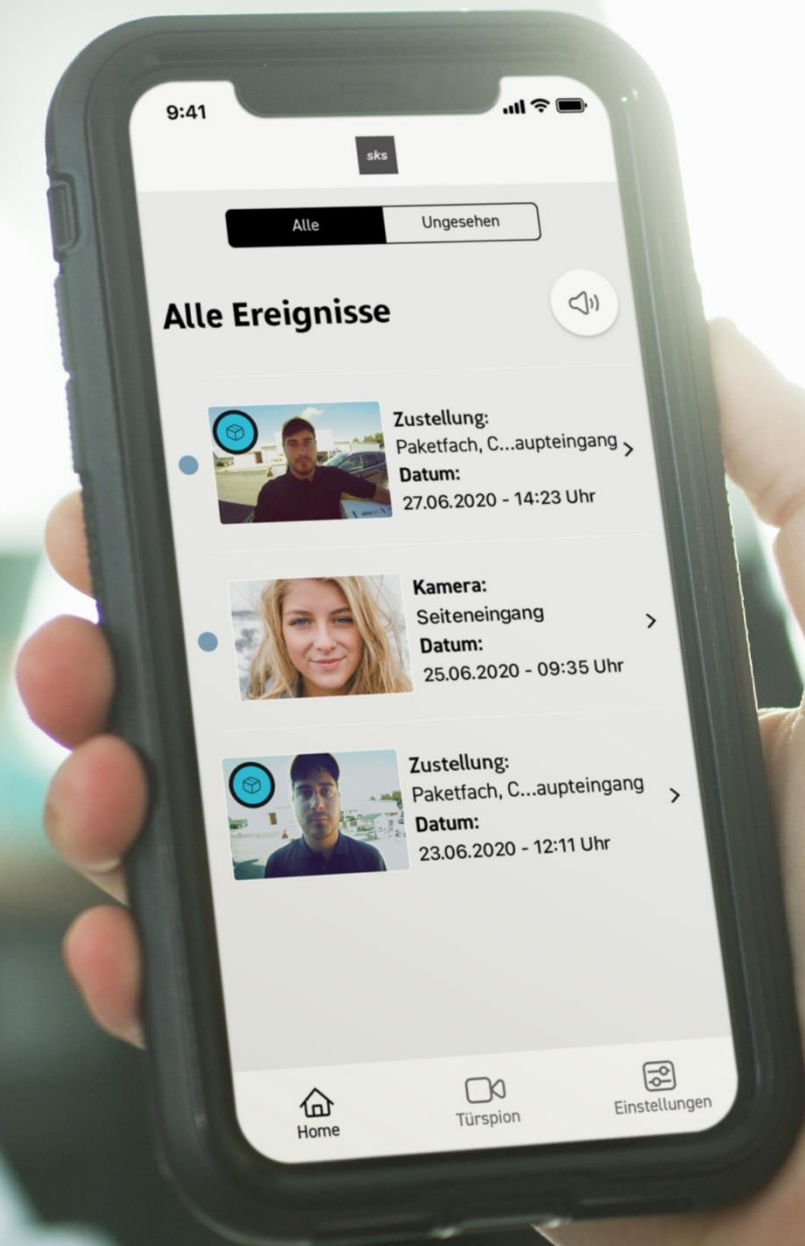

**sk**s

Ihr Partner für digitale und  
nachhaltige Gebäudelösungen

➔ Ihr idealer Projektpartner für die digitale Immobilie

➔ Ihr idealer Projektpartner für die digitale Immobilie

A hand is visible at the bottom of the frame, reaching upwards. The background is a bokeh effect of light blue and green circles, suggesting a bright, out-of-focus light source. The overall tone is soft and ethereal.

Stellen Sie  
sich vor...

Sie sind unterwegs und erhalten eine Benachrichtigung über die Zustellung Ihres Paketes oder können sehen, wer bei Ihnen klingelt

Sie machen sich auf  
den Weg nach  
Hause...

Bereits die Einfahrt in die Tiefgarage erfolgt komfortabel und digital

Als nächstes holen Sie Ihre angekündigte Sendung aus der Paketfachanlage ab

19

Auf dem Weg zur  
Wohnung nehmen Sie  
direkt Ihre Post mit

19

Dank der COMFORT  
Türstation mit Zutritts-  
kontrolle ist ein schlüssel-  
loses Eintreten möglich

Sehen Sie von Zuhause oder unterwegs wer klingelt – Empfangen Sie Ihre Freunde immer persönlich