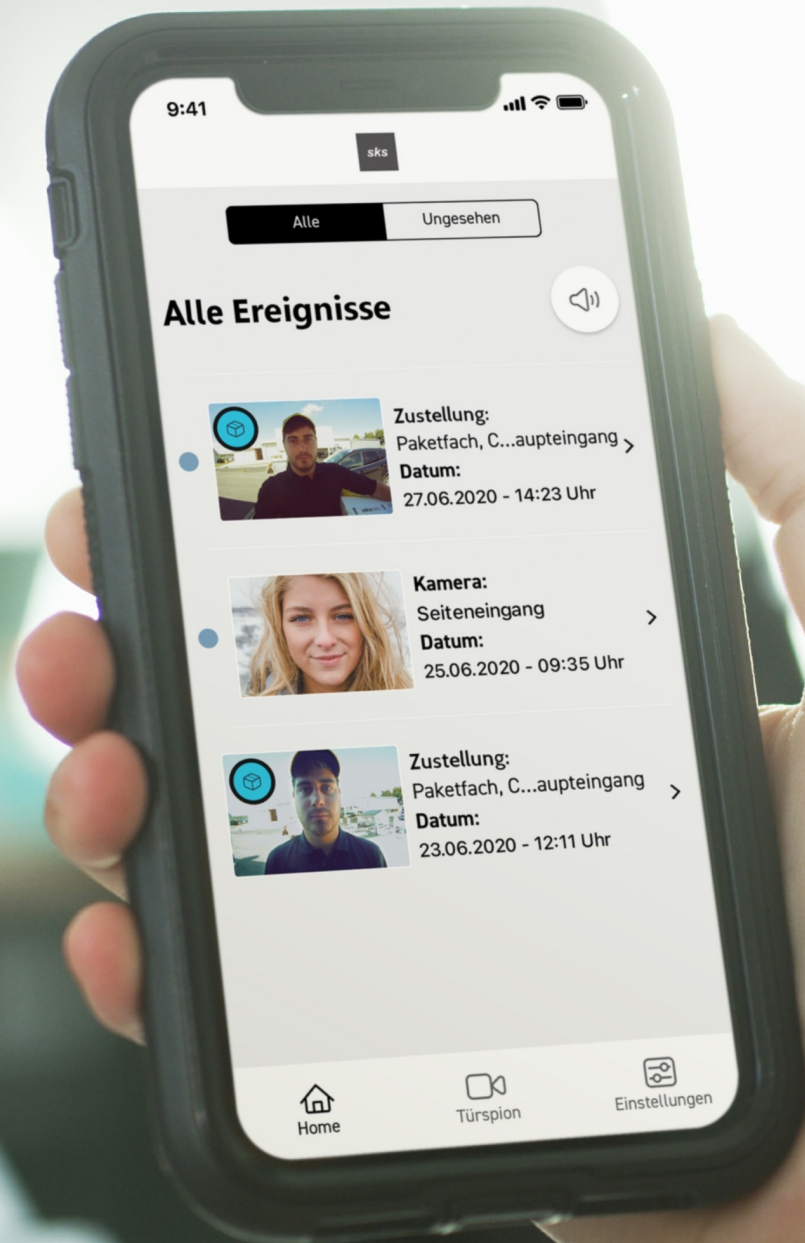

**sk**s

Ihr Partner für digitale und  
nachhaltige Gebäudelösungen

Ihr idealer Projektpartner  
für die digitale Immobilie

A hand is visible at the bottom of the frame, reaching upwards. The background is a bokeh effect of light blue and green circles, suggesting a bright, out-of-focus light source. The overall tone is soft and ethereal.

Stellen Sie  
sich vor....

Sie sind unterwegs und erhalten eine Benachrichtigung über die Zustellung Ihres Paketes oder können sehen, wer bei Ihnen klingelt

Sie machen sich auf  
den Weg nach  
Hause...

Bereits die Einfahrt in die Tiefgarage erfolgt komfortabel und digital

Als nächstes holen Sie Ihre angekündigte Sendung aus der Paketfachanlage ab

19

Auf dem Weg zur  
Wohnung nehmen Sie  
direkt Ihre Post mit

19

Dank der COMFORT  
Türstation mit Zutritts-  
kontrolle ist ein schlüssel-  
loses Eintreten möglich

Sehen Sie von Zuhause oder unterwegs wer klingelt – Empfangen Sie Ihre Freunde immer persönlich