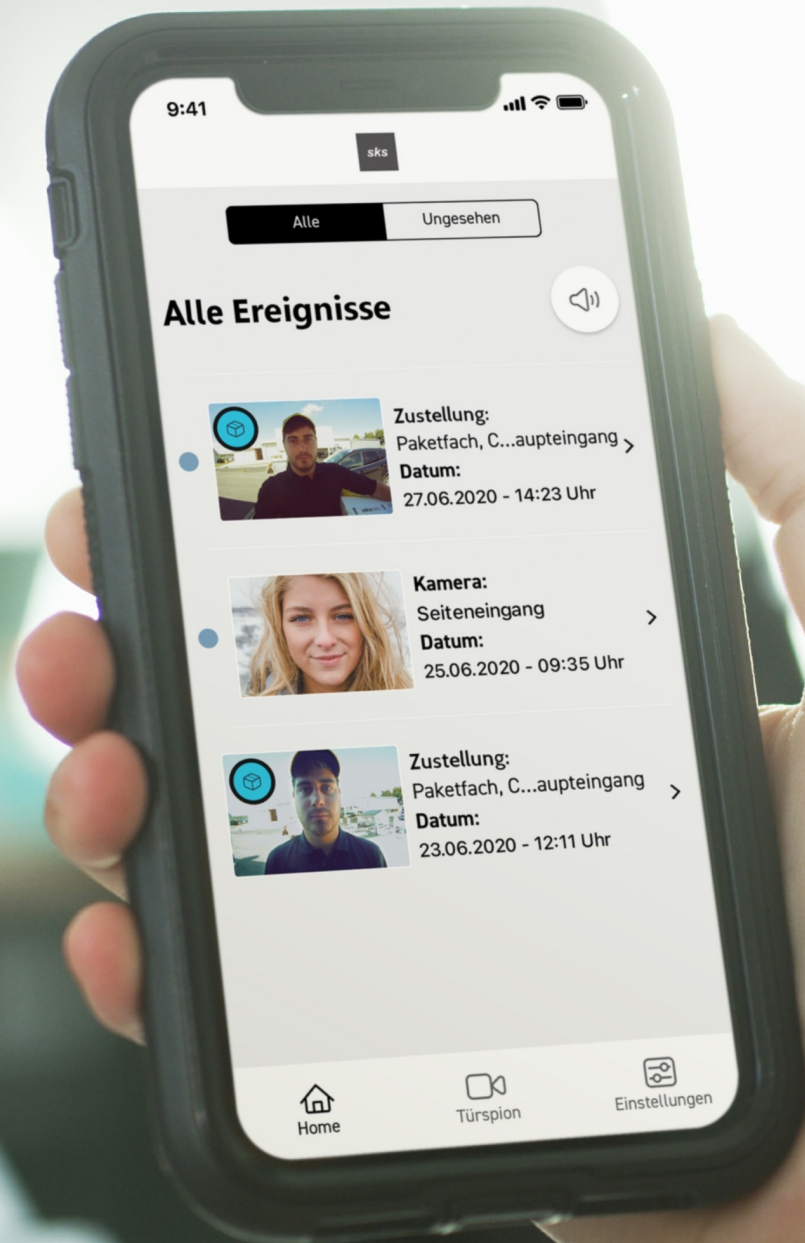

sks

Ihr Partner für digitale und
nachhaltige Gebäudelösungen

Ihr idealer Projektpartner
für die digitale Immobilie

A hand is visible at the bottom of the frame, reaching upwards. The background is a soft-focus bokeh of light blue and green circles, suggesting a bright, out-of-focus light source. The overall mood is hopeful and aspirational.

Stellen Sie
sich vor....

Sie sind unterwegs und erhalten eine Benachrichtigung über die Zustellung Ihres Paketes oder können sehen, wer bei Ihnen klingelt

Sie machen sich auf
den Weg nach
Hause...

Bereits die Einfahrt in die Tiefgarage erfolgt komfortabel und digital

Als nächstes holen Sie Ihre angekündigte Sendung aus der Paketfachanlage ab

19

Auf dem Weg zur
Wohnung nehmen Sie
direkt Ihre Post mit

19

Dank der COMFORT
Türstation mit Zutritts-
kontrolle ist ein schlüssel-
loses Eintreten möglich

Sehen Sie von Zuhause oder unterwegs wer klingelt – Empfangen Sie Ihre Freunde immer persönlich

Licht

Laut

Stumm

Optionen

Individuell und modern – Ihr digitaler Hauseingang von SKS

... lassen Sie uns gemeinsam
Ihre Projekte fit für die Zukunft
machen