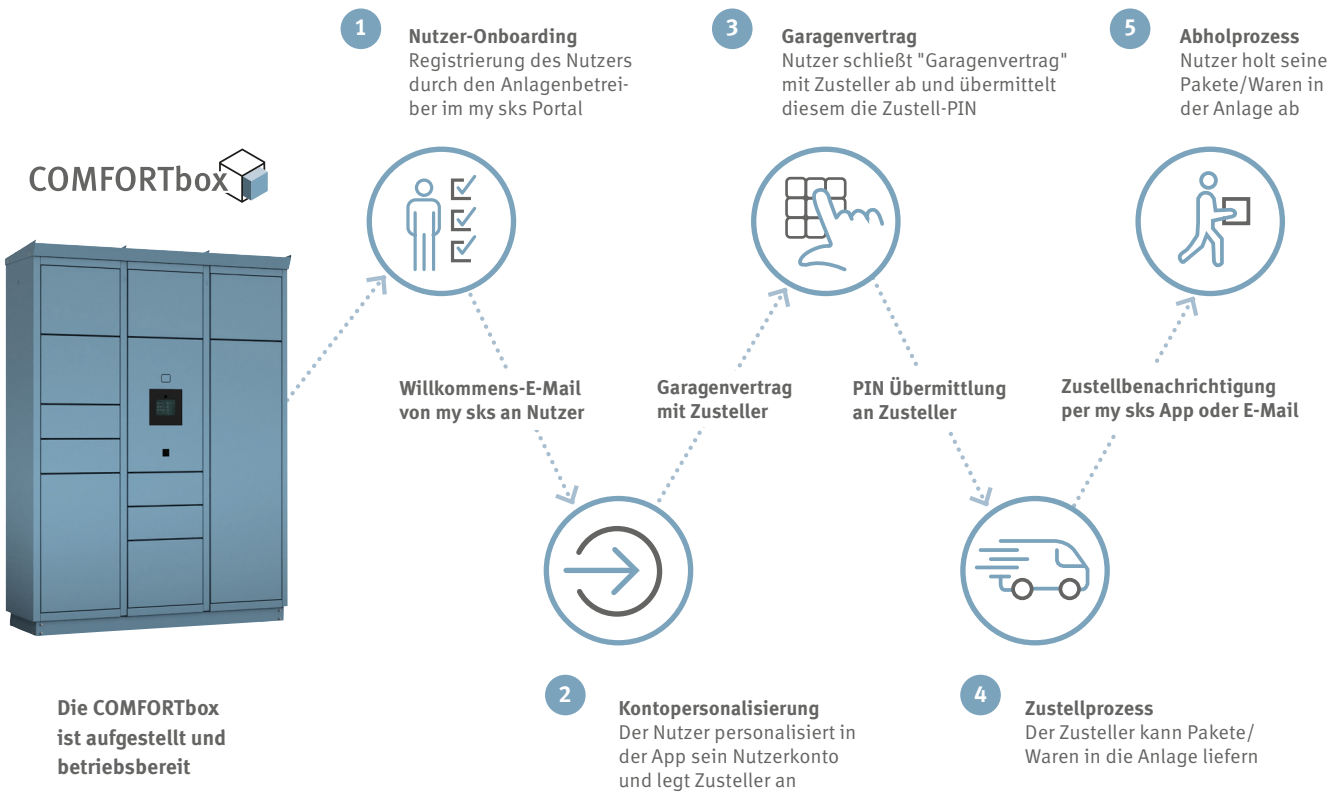

Türkommunikation und
Paketfachanlage in Einem +

Zugänglich für alle Logistik-
dienstleister, Zusteller und
Lieferanten +

my sks Portal:
Ein Portal für die
Einrichtung und
Verwaltung der Anlage +

my sks App:
Mobile Türkommunikation
und Paketfachbedienung +

+ Kontaktloser und barrierefreier
Warenverkehr

+ Paketzustellung rund um die
Uhr – auch bei Abwesenheit

+ Sichere Zustellung durch PIN

Modulare Bauweise

Frei kombinierbar, oben und unten kein Paketfach S möglich.

Weitere Informationen finden Sie unter: www.sks-kinkel.de/comfort-box

5 Schritte zum Paketempfang

Leicht gemacht mit der SKS COMFORTbox

COMFORTbox

Komfortabel in jeder Hinsicht

COMFORT Leistungsmerkmale

- Mit integrierter **COMFORT IP-Türstation**
- Pulverbeschichtete Oberfläche nach RAL oder DB
- Hergestellt aus strapazierfähigem, verzinkten Stahlblech
- **Kindersicherung** (beleuchteter Taster) in XL- und XXL-Fächern
- **Noppenböden** und Regenablaufkanten schützen vor Feuchtigkeit
- **Versicherungsschutz** innerhalb Deutschlands bis 700 EUR (jedes Fach ist gegen Feuer, Leitungswasser, Einbruchdiebstahl, Sturm versichert)

Optionale Leistungsmerkmale:

- **Kühlfach**
- **Schlüsselausgabefach** für z. B. kontaktlose Vermietung

COMFORTbox 

SKS | Die schönste Form der Kommunikation

my sks App für Bewohner und Nutzer

- Mobile Video-/Audio-Türkommunikation
- Verwaltung der persönlichen Nutzereinstellungen
- Empfang von Push-Nachrichten bei
 - entgangenem Hausruf
 - zugestelltem Paket inkl. Übermittlung Entnahme-PIN