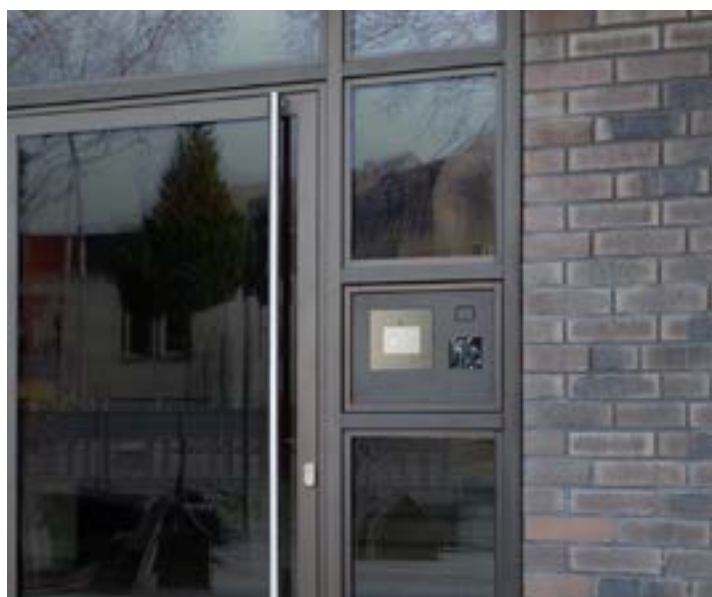

- + COMFORT 5,7" Türstation im Türseitenteil in C34 integriert mit Ausschnitt für bauseitigen Kartenleser.