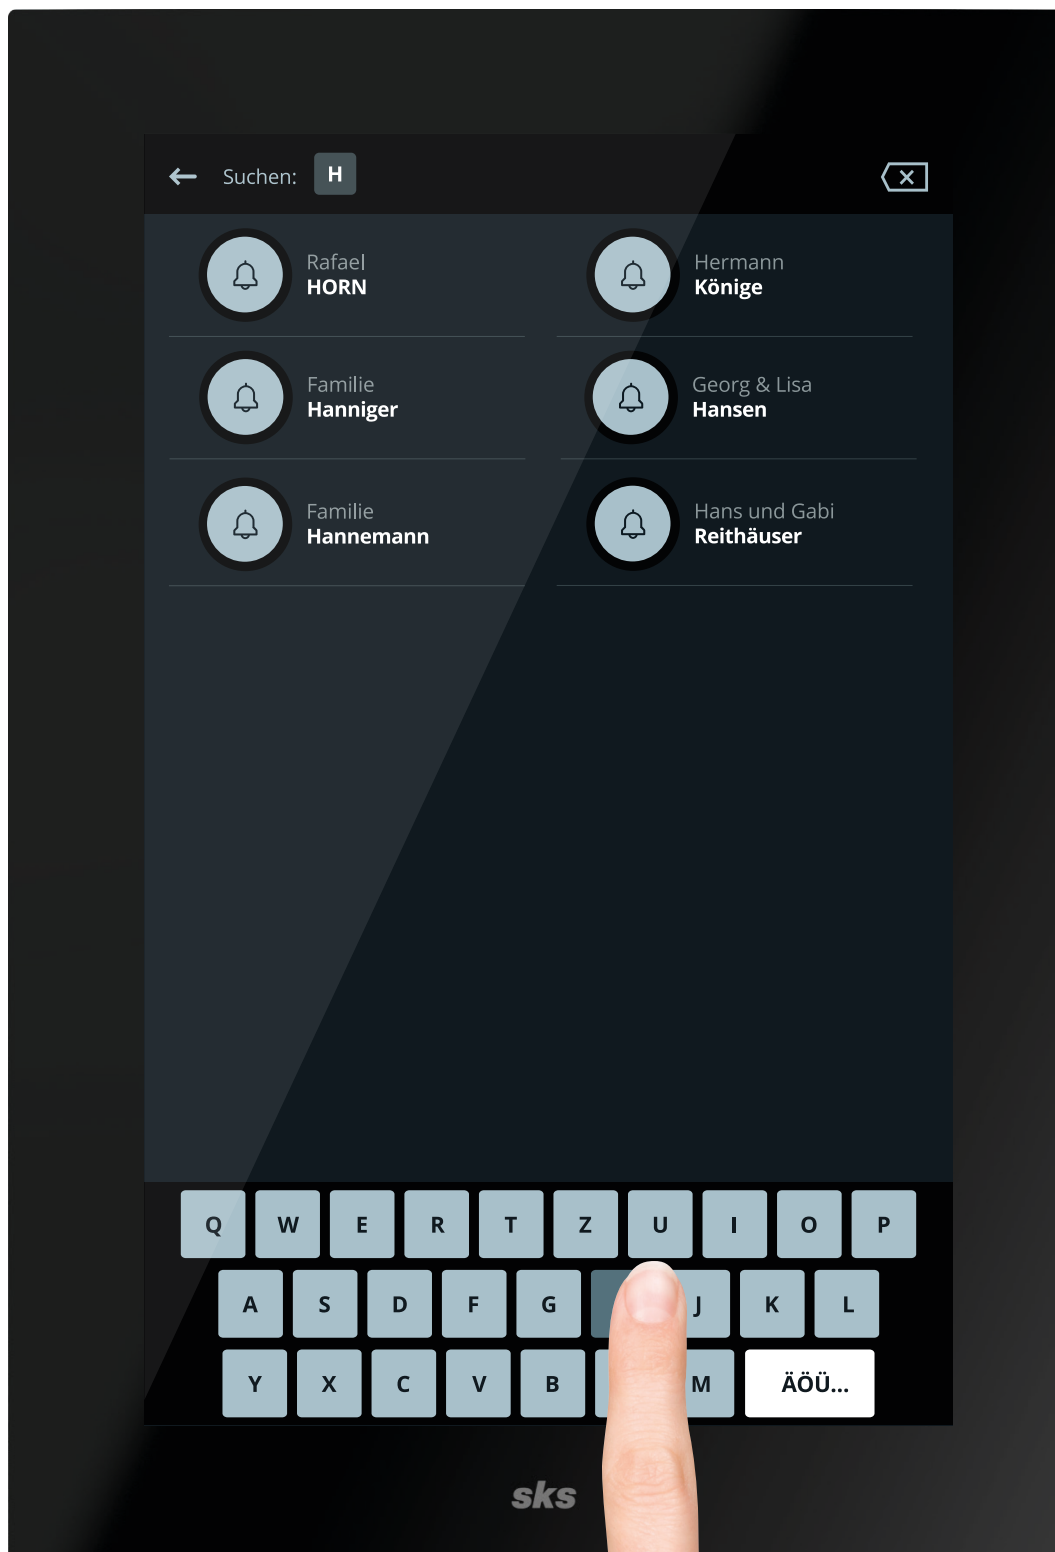

Wertige Oberfläche +
aus Sicherheitsglas

Großes 25,65 cm +
(10,1“) TFT Color
Display

Einfache und +
intuitive Bedienung

+ Mit integrierter
Farbkamera

+ Beschriftung frei gestaltbar
(auch in Farbe)

+ Bedienung über
Touch Display

+ Verfügbare Farbe:
schwarz

184 x 267 mm / Glasmaß
300 x 551 x 3 mm / Plattenmaß
280 x 531 x 70 mm / Kastenmaß

Weitestgehend **barrierefrei**
in Anlehnung an **DIN 18040**

Ein hochauflösendes 25,65 cm (10,1“) Color Touch Display gewährleistet eine einfache, intuitive Bedienweise, wie Nutzer es von Smartphones und Tablets gewohnt sind. Die selbsterklärende grafische Darstellung wird durch ein visuelles Feedback unterteilt. Diese und andere Merkmale machen die COMFORT 10,1“ zu einem attraktiven Produkt für jede Altersklasse.

Das passende **Einbaugehäuse** besteht aus einer **schraubenlosen Edelstahlfrontplatte** mit UP-Kasten.

- 6-Draht Video-/Audiotechnik
- Einsetzbar mit allen SKS BUS Audio- und Video-innensprechstellen
- 25,65 cm (10,1“) großes Touch Display
- Einfache und intuitive Bedienung
- Weitestgehend barrierefrei in Anlehnung an DIN 18040
- Komfortsuchfunktion
- Konfiguration direkt am Gerät oder über Webinterface
- Grafiken (jpg oder png) anstelle von Text möglich
- Codeschlossfunktion mit wechselnd angeordneten Ziffernanzeigen
- Für die Montage der COMFORT Türstation 10,1“ wird ein Einbaugehäuse benötigt
- Flächenbündige Montage in einer Edelstahlfrontplatte mit Einbaugehäuse, einer Stele oder Briefkastenanlage

Artikel Nr.	Bezeichnung	Farbe
600053	COMFORT Touch Display, 10,1“, ML	schwarz
Einbaugehäuse für den schraubenlosen Einbau		
600058	Einbaugehäuse für den schraubenlosen Einbau	

Funktionsübersicht

Komfortsuchfunktion