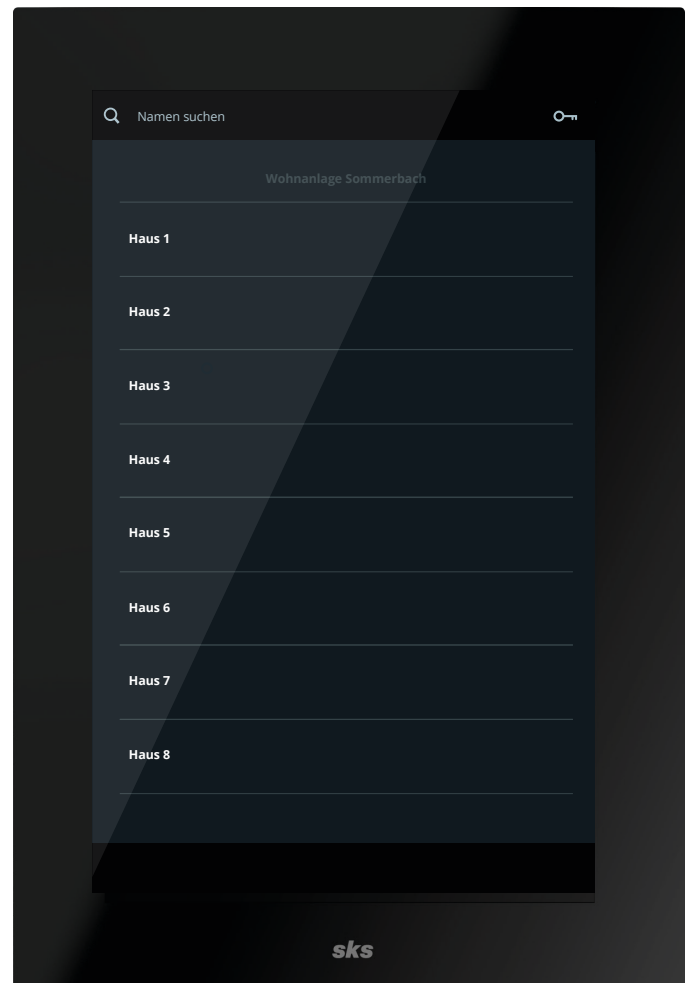

Artikel Nr.	Bezeichnung	Farbe
600053	COMFORT Touch Display, 10,1“, ML	schwarz
Einbaugehäuse für den schraubenlosen Einbau		
600058	Einbaugehäuse für den schraubenlosen Einbau	

Funktionsübersicht

Komfortsuchfunktion

Bei größeren Wohnanlagen oder Bürogebäuden werden die Namen über eine Suchfunktion mit virtueller Tastatur schnell und sicher gefunden.

Funktionsübersicht

Willkommensbildschirm

Nähert sich eine Person der Türstation, schaltet sich das Farbdisplay automatisch ein.

Übersichtliche Namensuche über Baumstruktur

An einem zentralen Eingang können die Bewohner jedes Hauses einer Ebene zugeordnet werden (Beispiel Haus 1 bis 8 einer Wohnanlage).

Inbetriebnahme/Konfiguration