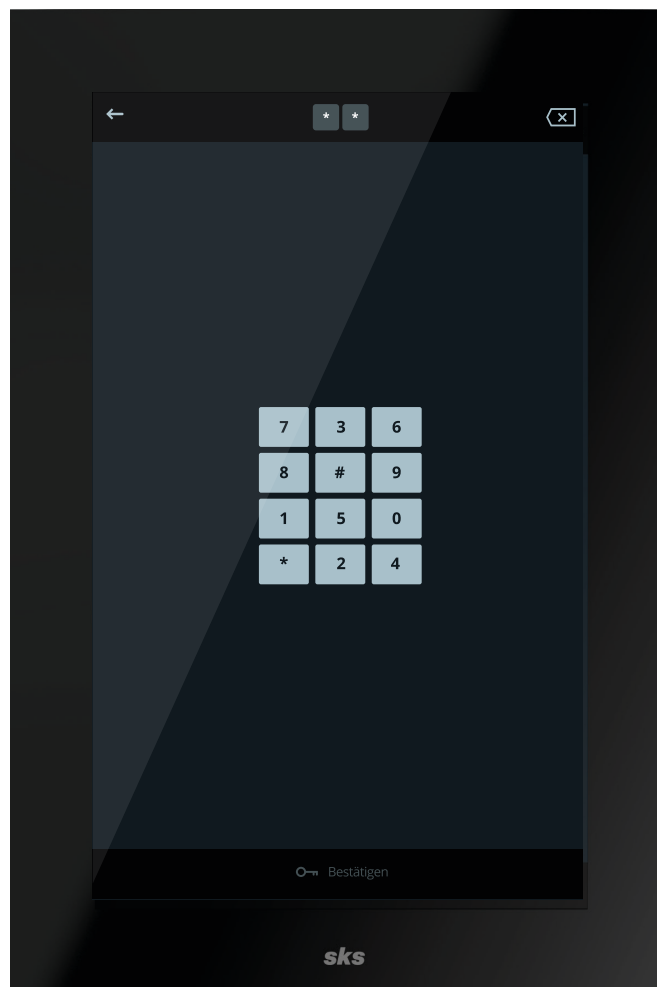

Bei größeren Wohnanlagen oder Bürogebäuden werden die Namen über eine Suchfunktion mit virtueller Tastatur schnell und sicher gefunden.

Funktionsübersicht

Willkommensbildschirm

Nähert sich eine Person der Türstation, schaltet sich das Farbdisplay automatisch ein.

Übersichtliche Namensuche über Baumstruktur

An einem zentralen Eingang können die Bewohner jedes Hauses einer Ebene zugeordnet werden (Beispiel Haus 1 bis 8 einer Wohnanlage).

Inbetriebnahme/Konfiguration

Einfache Inbetriebnahme der Türstation per Webinterface über PC/Laptop möglich.

Optional kann die Konfiguration auch direkt an der Türstation durchgeführt werden.

Funktionsübersicht

Signalisierte Funktionen - weitestgehend barrierefrei in Anlehnung an DIN 18040

Hörbeeinträchtigte Menschen erhalten von der Türstation im Display symbolische und textliche Zustandsinformationen: Nach dem Klingeln erscheint „Ruf gesendet“. Der angenommene Türruf wird signalisiert mit „Sie sprechen mit...“, und bei Betätigung des Türöffners erscheint „Die Tür wurde geöffnet“.