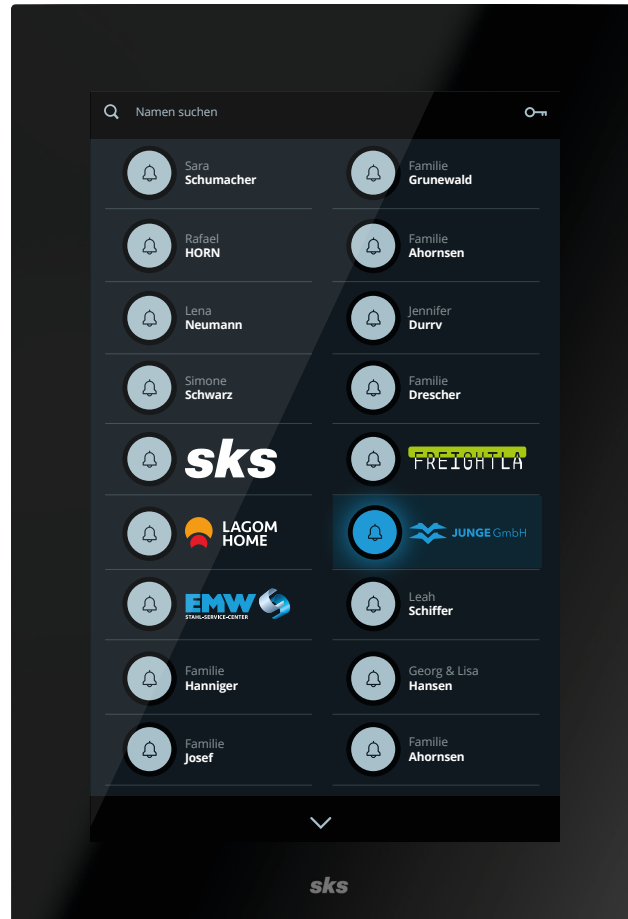

skS

COMFORT Türstation mit 10,1“ Touch Display

SKS COMFORT Türstation mit 10,1“ Touch Display

Multifunktionalität und gestalterische Vielfalt in edler Optik: Die COMFORT 10,1“.

Optional mit
schraubenloser +
Befestigung

Wertige Oberfläche +
aus Sicherheitsglas

Großes 25,65 cm +
(10,1“) TFT Color
Display

Einfache und +
intuitive Bedienung

+ Mit integrierter
Farbkamera

+ Beschriftung frei gestaltbar
(auch in Farbe)

+ Bedienung über
Touch Display