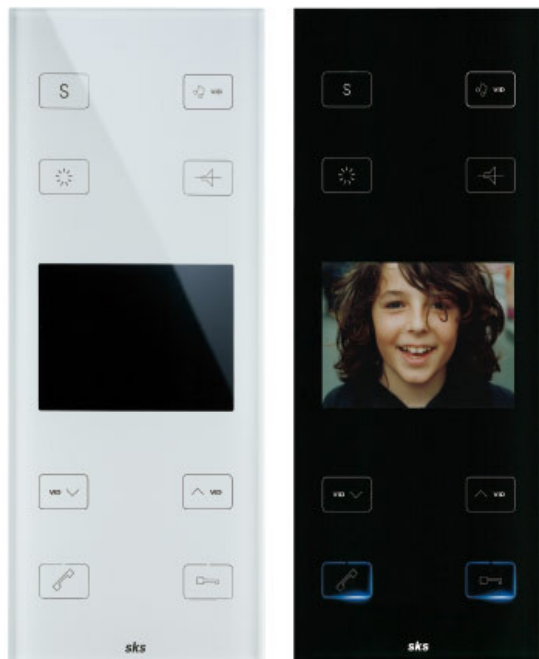

SKS Serie il vetro Video

95 x 230 x 29 mm
Abmessungen: B x H x T

reddot
winner 2007

DESIGNPREIS
2008
NOMINIERT

DESIGN PLUS

Beschreibung

Die Sprechstelle il vetro passt perfekt in das moderne Wohnumfeld. Diese hochwertige, schlanke SKS Türsprechstelle setzt mit Ihrer Oberfläche aus Sicherheitsglas unaufdringliche Akzente. Dank des abgestuften Gehäuses scheint die il vetro auf der Wand zu schweben.

Bedient wird die il vetro einfach und intuitiv per Berührung der kapazitiven Tastsensoren für Rufannahme, Türöffner und Einstellung der Ruflautstärke.

Technische Spezifikationen

- SKS BUS-Technik
- Wertige Oberfläche mit Sicherheitsglas
- Tastenfunktionen: Rufannahme, Türöffnung, Einstellung Ruflautstärke und Rufmelodie, Rufabschaltung (Ruf schaltet sich nach 12 Stunden automatisch wieder ein), Farb-, Kontrast- und Helligkeitsregelung, Schaltfunktionen möglich (über Schaltaktor 300022 (4507) – ohne zusätzliche Adern)
- Optional Internruf bis zu 2 weiteren Teilnehmern möglich
- Automatisches Einschalten des TFT Color-Displays bei eingehenden Türruf
- Optische Rufsignalisierung über LED
- Bedienung über kapazitive Tastsensoren
- Mithör- und mitsehgesperrt
- Ein-Mann-Installation und -Programmierung
- Optional Parallelschaltung von bis zu 3 Innenstationen
- 8 Hausruf- und 4 Etagenrufmelodien
- Rufonlautstärke 5-fach einstellbar
- Sehr leichte, hygienische Reinigung möglich, da Glasplatte ohne Schallaustrittsöffnung (Schallaustritt erfolgt seitlich)
- Akustisches Signal bei Betätigung der Funktionstasten (außer Tasten zur Einstellung des Displays)
- Freisprechfunktion
- Sprachgesteuertes Gegensprechen
- Durchsetzungsfunktion bei lauten Umgebungsgeräuschen während der Sprechverbindung
- Aufputz